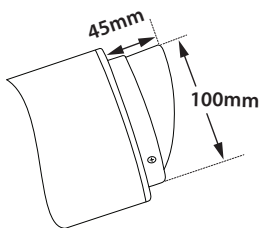

∅ 120mm

180mm

CE IP65