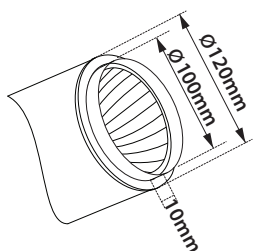

ΤΥΠΟΣ Β - TYPE B

Κατόπιν παραγγελίας διατίθεται με αντιθαμβωτικό σκιάδιο
Upon request available with anti-glare shield