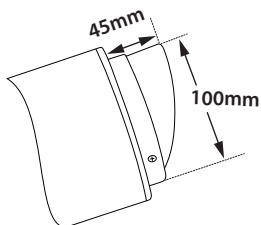

∅ 120mm

↕ 180mm

CE IP65

ΤΥΠΟΣ Α - TYPE A

i Κατόπιν παραγγελίας διατίθεται με αντιθαμβωτικό σκιάδιο
Upon request available with anti-glare shield

ΤΥΠΟΣ Β - TYPE B

i Κατόπιν παραγγελίας διατίθεται με αντιθαμβωτικό σκιάδιο
Upon request available with anti-glare shield