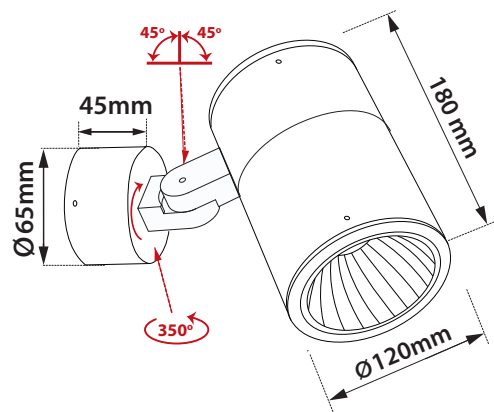

CRI>80 | Led source power and Luminous flux

Final lumen output depends on the selection of the angle beam

36675	13.0W	220-240v	3000-4000 KELVIN	1520-1585 LUMEN	ⓘ Ⓣ ⚠
36676	17.0W	220-240v	3000-4000 KELVIN	1830-1910 LUMEN	ⓘ Ⓣ ⚠
36677	19.0W	220-240v	3000-4000 KELVIN	2050-2145 LUMEN	ⓘ Ⓣ ⚠

∅ 120mm

↕ 180mm

CE IP65

ΤΥΠΟΣ Α - TYPE A

i Κατόπιν παραγγελίας διατίθεται με αντιθαμβωτικό σκιάδιο
Upon request available with anti-glare shield

ΤΥΠΟΣ Β - TYPE B

i Κατόπιν παραγγελίας διατίθεται με αντιθαμβωτικό σκιάδιο
Upon request available with anti-glare shield