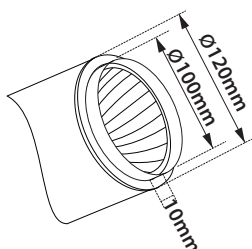

∅ 120mm

↕ 180mm

CE IP65

ΤΥΠΟΣ Α - TYPE A

i Κατόπιν παραγγελίας διατίθεται με αντιθαμβωτικό σκιάδιο
Upon request available with anti-glare shield

ΤΥΠΟΣ Β - TYPE B

i Κατόπιν παραγγελίας διατίθεται με αντιθαμβωτικό σκιάδιο
Upon request available with anti-glare shield