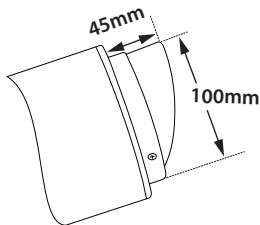

TUBE 120 WL 4

- Προβολέας led στεγανός αλουμινίου
- κατάλληλος για επίτοιχη τοποθέτηση
- ηλεκτροστατικά βαμμένος με πολυεστερική πούδρα
- κατάλληλη για εξωτερικούς χώρους
- με υάλινο προστακτικό tempered
- κινητός οριζοντίως και καθέτως
- μέσω κλειδώσης αλουμινίου βαρέως τύπου
- με ενσωματωμένο 1 COB LED ισχύος
- τοποθετημένο σε ψήκτρα υψηλής απόδοσης
- για την καλύτερη διαχείριση της θερμότητας του led
- CRI>80 | 3 SDCM
- κατόπιν παραγγελίας με CRI>90
- σε θερμοκρασία χρώματος 3000-4000 Kelvin
- κατόπιν παραγγελίας και σε 2700-3500-5000-6500 Kelvin
- με ανακλαστήρα υψηλής απόδοσης
- με δέσμη 15°-25°-40°-60°
- με ενσωματωμένο led driver, on/off
- ή dimmable phase cut/Dali/1-10 volt
- με ελαστικά στεγανοποίησης από σιλικόνη
- με βίδες inox

- Waterproof led projector
- for outdoors use
- suitable for placement onto the wall from heavy duty die cast aluminum
- polyester powder coated
- suitable for resistance in external areas
- with protective tempered glass transparent
- with incorporated 1COB led source
- adjusted on a high performance heatsink for best thermal management of led source
- CRI>80 | 3 SDCM as standard
- upon request available with CRI>90
- in 3000-4000 Kelvin
- upon request in 2700-3500-5000-6500 Kelvin
- with high performance reflector
- available with 15°-25°-40°-60° beam
- works with built in led driver
- on/off as standard
- upon request dimmable phase cut/Dali/1-10 volt
- with silicon gaskets and inox screws

CRI>80 | Led source power and Luminous flux

Final lumen output depends on the selection of the angle beam

36669 12.0W | 220-240v | 3000-4000 KELVIN | 1170-1225 LUMEN

36670 15.5W | 220-240v | 3000-4000 KELVIN | 1430-1500 LUMEN

36671 17.5W | 220-240v | 3000-4000 KELVIN | 1690-1780 LUMEN

∅ 120mm

180mm

CE

IP65

ΤΥΠΟΣ Α - TYPE A