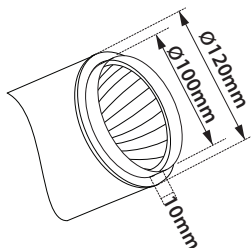

TUBE 120 WL 4

- Προβολέας led στεγανός αλουμινίου
- κατάλληλος για επίτοιχη τοποθέτηση
- ηλεκτροστατικά βαμμένος με πολυεστερική πούδρα
- κατάλληλη για εξωτερικούς χώρους
- με υάλινο προστακτικό tempered
- κινητός οριζοντίως και καθέτως
- μέσω κλειδώσης αλουμινίου βαρέως τύπου
- με ενσωματωμένο 1 COB LED ισχύος
- τοποθετημένο σε ψήκτρα υψηλής απόδοσης
- για την καλύτερη διαχείριση της θερμότητας του led
- CRI>80 | 3 SDCM
- κατόπιν παραγγελίας με CRI>90
- σε θερμοκρασία χρώματος 3000-4000 Kelvin
- κατόπιν παραγγελίας και σε 2700-3500-5000-6500 Kelvin
- με ανακλαστήρα υψηλής απόδοσης
- με δέσμη 15°-25°-40°-60°
- με ενσωματωμένο led driver, on/off
- ή dimmable phase cut/Dali/1-10 volt
- με ελαστικά στεγανοποίησης από σιλικόνη
- με βίδες inox

- Waterproof led projector
- for outdoors use
- suitable for placement onto the wall from heavy duty die cast aluminum
- polyester powder coated
- suitable for resistance in external areas
- with protective tempered glass transparent
- with incorporated 1COB led source
- adjusted on a high performance heatsink for best thermal management of led source
- CRI>80 | 3 SDCM as standard
- upon request available with CRI>90
- in 3000-4000 Kelvin
- upon request in 2700-3500-5000-6500 Kelvin
- with high performance reflector
- available with 15°-25°-40°-60° beam
- works with built in led driver
- on/off as standard
- upon request dimmable phase cut/Dali/1-10 volt
- with silicon gaskets and inox screws

CRI>80 | Led source power and Luminous flux

Final lumen output depends on the selection of the angle beam

36669 12.0W | 220-240v | 3000-4000 KELVIN | 1170-1225 LUMEN

36670 15.5W | 220-240v | 3000-4000 KELVIN | 1430-1500 LUMEN

36671 17.5W | 220-240v | 3000-4000 KELVIN | 1690-1780 LUMEN

∅ 120mm

180mm

CE

IP65

ΤΥΠΟΣ Α - TYPE A