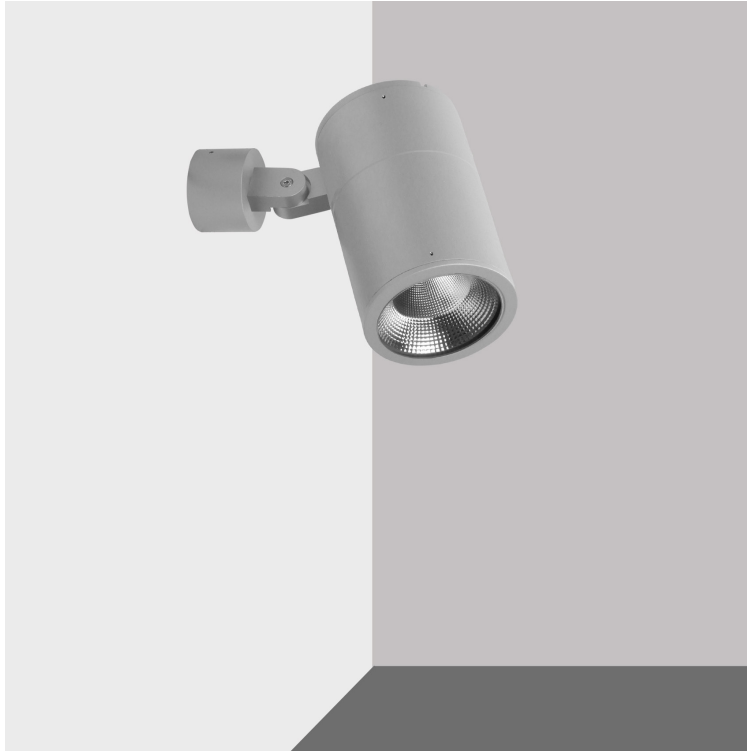

TUBE 120 WL 4

- Προβολέας led στεγανός αλουμινίου
- κατάλληλος για επίτοιχη τοποθέτηση
- ηλεκτροστατικά βαμμένος με πολυεστερική πούδρα
- κατάλληλη για εξωτερικούς χώρους
- με υάλινο προστακτικό tempered
- κινητός οριζοντίως και καθέτως
- μέσω κλειδώσης αλουμινίου βαρέως τύπου
- με ενσωματωμένο 1 COB LED ισχύος
- τοποθετημένο σε ψήκτρα υψηλής απόδοσης
- για την καλύτερη διαχείριση της θερμότητας του led
- CRI>80 | 3 SDCM
- κατόπιν παραγγελίας με CRI>90
- σε θερμοκρασία χρώματος 3000-4000 Kelvin
- κατόπιν παραγγελίας και σε 2700-3500-5000-6500 Kelvin
- με ανακλαστήρα υψηλής απόδοσης
- με δέσμη 15°-25°-40°-60°
- με ενσωματωμένο led driver, on/off
- ή dimmable phase cut/Dali/1-10 volt
- με ελαστικά στεγανοποίησης από σιλικόνη
- με βίδες inox

- Waterproof led projector
- for outdoors use
- suitable for placement onto the wall from heavy duty die cast aluminum
- polyester powder coated
- suitable for resistance in external areas
- with protective tempered glass transparent
- with incorporated 1COB led source
- adjusted on a high performance heatsink for best thermal management of led source
- CRI>80 | 3 SDCM as standard
- upon request available with CRI>90
- in 3000-4000 Kelvin
- upon request in 2700-3500-5000-6500 Kelvin
- with high performance reflector
- available with 15°-25°-40°-60° beam
- works with built in led driver
- on/off as standard
- upon request dimmable phase cut/Dali/1-10 volt
- with silicon gaskets and inox screws

CRI>80 | Led source power and Luminous flux

Final lumen output depends on the selection of the angle beam

36669 12.0W | 220-240v | 3000-4000 KELVIN | 1170-1225 LUMEN

36670 15.5W | 220-240v | 3000-4000 KELVIN | 1430-1500 LUMEN

36671 17.5W | 220-240v | 3000-4000 KELVIN | 1690-1780 LUMEN

∅ 120mm

180mm

CE

IP65

ΤΥΠΟΣ Α - TYPE A

Κατόπιν παραγγελίας διατίθεται με αντιθαμβωτικό σκιάδιο
Upon request available with anti-glare shield

ΤΥΠΟΣ Β - TYPE B