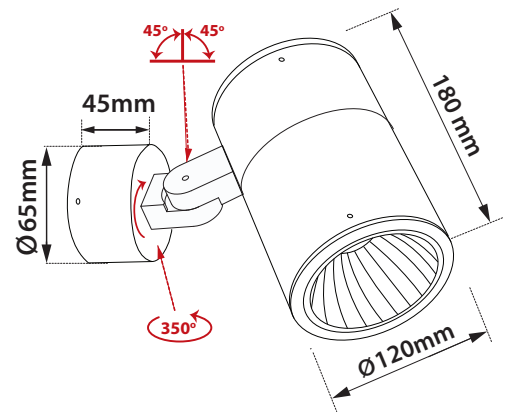

CRI>80 | Led source power and Luminous flux

Final lumen output depends on the selection of the angle beam

36669 12.0W | 220-240v | 3000-4000 KELVIN | 1170-1225 LUMEN

36670 15.5W | 220-240v | 3000-4000 KELVIN | 1430-1500 LUMEN

36671 17.5W | 220-240v | 3000-4000 KELVIN | 1690-1780 LUMEN

∅ 120mm

180mm

CE

IP65

ΤΥΠΟΣ Α - TYPE A

Κατόπιν παραγγελίας διατίθεται με αντιθαμβωτικό σκιάδιο
Upon request available with anti-glare shield

ΤΥΠΟΣ Β - TYPE B