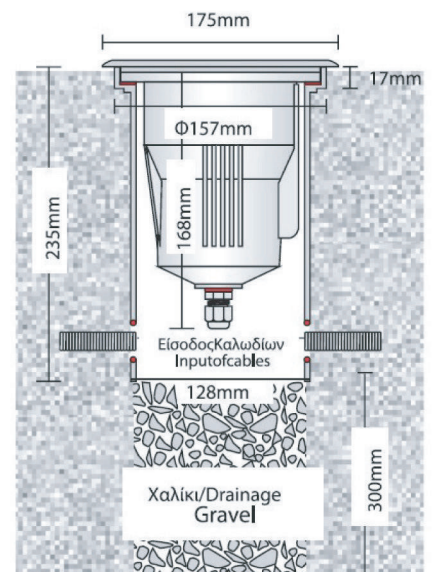

- Waterproof recessed ground led luminaire
- for outdoors use
- body and flange made from heavy duty die cast aluminum
- polyester powder coated
- suitable for resistance under harsh environmental conditions
- with stepped tempered glass transparent 10mm thick
- with incorporated cob led source
- CRI>80 | 3 SDCM
- available in 2700-3000-4000 Kelvin
- with high performance reflector
- available with 15°-25°-40°-60° beam angle
- with built in led driver on/off as standard
- upon request, dimmable phase cut
- with silicon gaskets and inox screws
- with cable gland PG11 IP68
- with aluminum ground base

30598 9.0W | 220-240v | 2700-3000-4000 KELVIN | 792-833-878 LUMEN

Ø 175mm 157mm 235mm Stepped Glass (10mm)

### Accessories upon request

Smooth light filter 1

Smooth light filter 2

Honey comb louvre

### 5339 IP68 RATED MULTI-WAY CONNECTOR BOX ΣΤΕΦΑΝΟ ΚΟΥΤΙ ΔΙΑΚΛΑΔΩΣΗΣ

internal useful dimensions 43mmX53.5mmX24mm

CABLE Ø14mm max

**ΠΡΟΣΟΧΗ:** Σε όλα τα φωτιστικά σώματα χωνευτά δαπέδου κατά την εγκατάσταση θα πρέπει να δημιουργείτε τουλάχιστον 20cm βάθος οπής αποστράγγισης, γεμάτη χαλίκι, για την αποφυγή στάσιμων υδάτων ή να χρησιμοποιείτε για τον ίδιο λόγο αγωγούς αποχέτευσης. Χρησιμοποιείτε μόνο καλώδια τύπου H07RN, άλλου είδους καλώδια μπορεί να μην εξασφαλίζουν βαθμό στεγανότητας IP67 ή IP68.