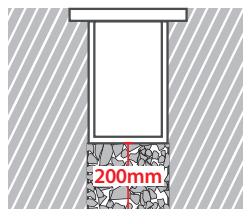

30598 9.0W | 220-240v | 2700-3000-4000 KELVIN | 792-833-878 LUMEN

Ø 175mm 157mm 235mm Stepped Glass (10mm)

### 5339 IP68 RATED MULTI-WAY CONNECTOR BOX ΣΤΕΦΑΝΟ ΚΟΥΤΙ ΔΙΑΚΛΑΔΩΣΗΣ

internal useful dimensions 43mmX53.5mmX24mm

CABLE Ø14mm max

**ΠΡΟΣΟΧΗ:** Σε όλα τα φωτιστικά σώματα χωνευτά δαπέδου κατά την εγκατάσταση θα πρέπει να δημιουργείτε τουλάχιστον 20cm βάθος οπής αποστράγγισης, γεμάτη χαλίκι, για την αποφυγή στάσιμων υδάτων ή να χρησιμοποιείτε για τον ίδιο λόγο αγωγούς αποχέτευσης. Χρησιμοποιείτε μόνο καλώδια τύπου H07RN, άλλου είδους καλώδια μπορεί να μην εξασφαλίζουν βαθμό στεγανότητας IP67 ή IP68.