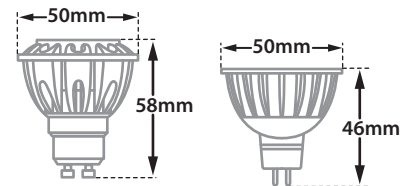

Frameless Square Fixed 2 Deep WP

ΧΩΜΕΝΤΑ ΣΠΟΤ ΣΤΕΓΑΝΑ ΨΕΥΔΟΡΟΦΗΣ WATERPROOF RECESSED SPOTLIGHTS

- Σποτ led χωνευτό οροφής
 - frameless/trimless
 - με βαθμό στεγανότητας IP65
 - χυτοπρεσσαριστό αλουμινίου
 - βαμμένο ηλεκτροστατικά
 - σταθερό
 - κατάλληλο για darklight φωτισμό
 - κατάλληλο για λυχνίες τύπου MR16
 - 12volt GU5.3 ή 230-240volt GU10
 - με προστατευτικό υάλινο προφυλακτήρα
 - tempered διάφανο
-
- Recessed led spotlight
 - frameless/trimless
 - with IP65 protection
 - from die cast aluminum
 - powder coated
 - fixed
 - suitable for darklight effect
 - suitable for lamps type MR16
 - 12volt GU5.3 or 230-240volt GU10
 - with tempered glass

- 40350** MR16 DICHROIC 230 - 240V | 50W GU10
MR16 LED LAMP GU10 | 230-240V 12W MAX
- 40351** MR16 DICHROIC 12V | 50W GU5.3
MR16 LED LAMP 12V | 12W MAX GU5.3

85x85 mm 86x86 mm 145 mm CE IP65

01 02 18

Βαμμένα με Ηλεκτροστατική Βαφή
Painted with Electrostatic Powder