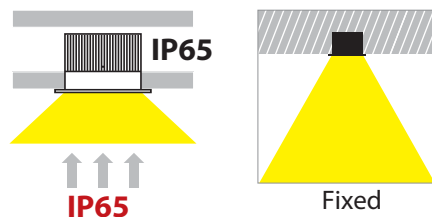

Frameless Square Fixed 2 Deep WP

ΧΩΜΕΝΤΑ ΣΠΟΤ ΣΤΕΓΑΝΑ ΨΕΥΔΟΡΟΦΗΣ WATERPROOF RECESSED SPOTLIGHTS

- Σποτ led χωνευτό οροφής
 - frameless/trimless
 - με βαθμό στεγανότητας IP65
 - χυτοπρεσσαριστό αλουμινίου
 - βαμμένο ηλεκτροστατικά
 - σταθερό
 - κατάλληλο για darklight φωτισμό
 - κατάλληλο για λυχνίες τύπου MR16
 - 12volt GU5.3 ή 230-240volt GU10
 - με προστατευτικό υάλινο προφυλακτήρα
 - tempered διάφανο
-
- Recessed led spotlight
 - frameless/trimless
 - with IP65 protection
 - from die cast aluminum
 - powder coated
 - fixed
 - suitable for darklight effect
 - suitable for lamps type MR16
 - 12volt GU5.3 or 230-240volt GU10
 - with tempered glass

- 40350** MR16 DICHROIC 230 - 240V | 50W GU10
MR16 LED LAMP GU10 | 230-240V 12W MAX
- 40351** MR16 DICHROIC 12V | 50W GU5.3
MR16 LED LAMP 12V | 12W MAX GU5.3

85x85 mm 86x86 mm 145 mm CE IP65

01 02 18

Βαμμένα με Ηλεκτροστατική Βαφή
Painted with Electrostatic Powder