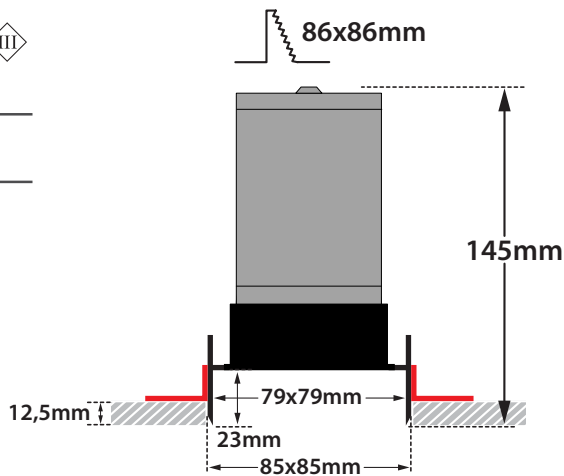

Frameless Square Fixed 2 Deep WP

ΧΩΜΕΝΤΑ ΣΠΟΤ ΣΤΕΓΑΝΑ ΨΕΥΔΟΡΟΦΗΣ WATERPROOF RECESSED SPOTLIGHTS

- Σποτ led χωνευτό οροφής
 - frameless/trimless
 - με βαθμό στεγανότητας IP65
 - χυτοπρεσσαριστό αλουμινίου
 - βαμμένο ηλεκτροστατικά
 - σταθερό
 - κατάλληλο για darklight φωτισμό
 - κατάλληλο για λυχνίες τύπου MR16
 - 12volt GU5.3 ή 230-240volt GU10
 - με προστατευτικό υάλινο προφυλακτήρα
 - tempered διάφανο
-
- Recessed led spotlight
 - frameless/trimless
 - with IP65 protection
 - from die cast aluminum
 - powder coated
 - fixed
 - suitable for darklight effect
 - suitable for lamps type MR16
 - 12volt GU5.3 or 230-240volt GU10
 - with tempered glass

- 40350** MR16 DICHROIC 230 - 240V | 50W GU10
MR16 LED LAMP GU10 | 230-240V 12W MAX
- 40351** MR16 DICHROIC 12V | 50W GU5.3
MR16 LED LAMP 12V | 12W MAX GU5.3

85x85 mm 86x86 mm 145 mm CE IP65

01 02 18

Βαμμένα με Ηλεκτροστατική Βαφή
Painted with Electrostatic Powder