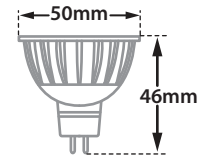

LIP 78 RD FIXED

ΧΩΝΕΥΤΑ ΣΠΟΤ ΨΕΥΔΟΡΟΦΗΣ RECESSED SPOTLIGHTS

1. Σποτ χωνευτό σε γυψοσανίδα
   - εσωτερικού χώρου
   - από χυτό αλουμίνιο
   - με πολύ μικρό εξωτερικό στεφάνι
   - σταθερό
   - κατάλληλο για darklight φωτισμό
   - κατάλληλο για λυχνίες τύπου MR16
   - 12volt GU5.3 ή 230-240volt GU10
3. Recessed false ceiling spot
   - suitable for indoors use
   - from die cast aluminum
   - with small external trim/frame
   - fixed
   - suitable for darklight effect
   - suitable for lamps type MR16
   - 12volt GU5.3 or 230-240volt GU10

40344

MR16 DICHOIC 230 - 240V | 50W GU10
MR16 LED LAMP GU10 | 230-240V 12W MAX

40345

MR16 DICHOIC 12V | 50W GU5.3
MR16 LED LAMP 12V | 12W MAX GU5.3

78 mm

70 mm

90 mm

Fixed

MP

01 Βαμμένα με Ηλεκτροστατική Βαφή
Painted with Electrostatic Powder

i Διαθέσιμο και σε άλλα χρώματα κατόπιν παραγγελίας
Upon request available in different color finishes

*Η τεχνολογία των LED είναι σε διαρκή εξέλιξη οπότε πριν παραγγείλετε, παρακαλούμε επιβεβαιώστε ποιο LED είναι διαθέσιμο
LED technology changes constantly forward, so before selecting / ordering the most suitable product for you,
ask for a confirmation that this is the most updated product to our list.

■ warm 2700 Kelvin ■ warm white 3000 Kelvin ■ neutral white 4000 Kelvin