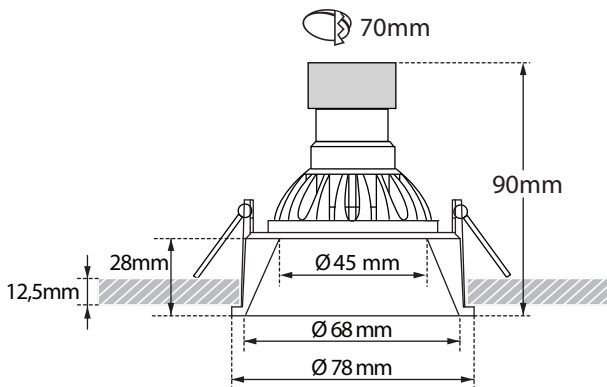

LIP 78 RD FIXED

ΧΩΝΕΥΤΑ ΣΠΟΤ ΨΕΥΔΟΡΟΦΗΣ RECESSED SPOTLIGHTS

- Σποτ χωνευτό σε γυψοσανίδα
 - εσωτερικού χώρου
 - από χυτό αλουμίνιο
 - με πολύ μικρό εξωτερικό στεφάνι
 - σταθερό
 - κατάλληλο για darklight φωτισμό
 - κατάλληλο για λυχνίες τύπου MR16
 - 12volt GU5.3 ή 230-240volt GU10
-
- Recessed false ceiling spot
 - suitable for indoors use
 - from die cast aluminum
 - with small external trim/frame
 - fixed
 - suitable for darklight effect
 - suitable for lamps type MR16
 - 12volt GU5.3 or 230-240volt GU10

40344

MR16 DICHOIC 230 - 240V | 50W GU10
MR16 LED LAMP GU10 | 230-240V 12W MAX

40345

MR16 DICHOIC 12V | 50W GU5.3
MR16 LED LAMP 12V | 12W MAX GU5.3

78 mm

70 mm

90 mm

Fixed