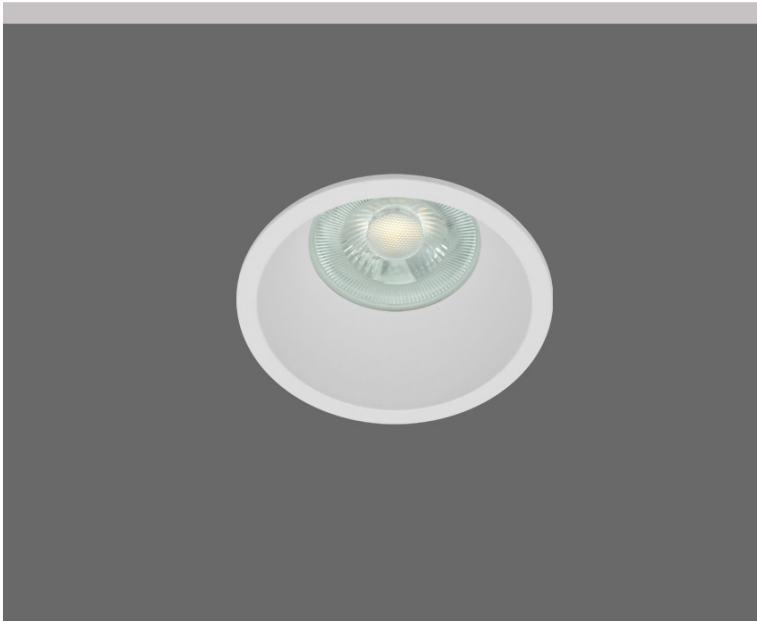

LIP 78 RD FIXED

ΧΩΝΕΥΤΑ ΣΠΟΤ ΨΕΥΔΟΡΟΦΗΣ RECESSED SPOTLIGHTS

- Σποτ χωνευτό σε γυψοσανίδα
 - εσωτερικού χώρου
 - από χυτό αλουμίνιο
 - με πολύ μικρό εξωτερικό στεφάνι
 - σταθερό
 - κατάλληλο για darklight φωτισμό
 - κατάλληλο για λυχνίες τύπου MR16
 - 12volt GU5.3 ή 230-240volt GU10
-
- Recessed false ceiling spot
 - suitable for indoors use
 - from die cast aluminum
 - with small external trim/frame
 - fixed
 - suitable for darklight effect
 - suitable for lamps type MR16
 - 12volt GU5.3 or 230-240volt GU10

40344

MR16 DICHOIC 230 - 240V | 50W GU10
MR16 LED LAMP GU10 | 230-240V 12W MAX

40345

MR16 DICHOIC 12V | 50W GU5.3
MR16 LED LAMP 12V | 12W MAX GU5.3

78 mm

70 mm

90 mm

Fixed

MP

01 Βαμμένα με Ηλεκτροστατική Βαφή
 Painted with Electrostatic Powder

i Διαθέσιμο και σε άλλα χρώματα κατόπιν παραγγελίας
 Upon request available in different color finishes

*Η τεχνολογία των LED είναι σε διαρκή εξέλιξη οπότε πριν παραγγείλετε, παρακαλούμε επιβεβαιώστε ποιο LED είναι διαθέσιμο
 LED technology changes constantly forward, so before selecting / ordering the most suitable product for you,
 ask for a confirmation that this is the most updated product to our list.