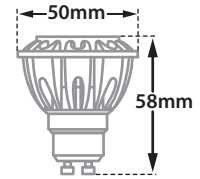

LIP 78 RD FIXED

ΧΩΝΕΥΤΑ ΣΠΟΤ ΨΕΥΔΟΡΟΦΗΣ RECESSED SPOTLIGHTS

1. Σποτ χωνευτό σε γυψοσανίδα
   - εσωτερικού χώρου
   - από χυτό αλουμίνιο
   - με πολύ μικρό εξωτερικό στεφάνι
   - σταθερό
   - κατάλληλο για darklight φωτισμό
   - κατάλληλο για λυχνίες τύπου MR16
   - 12volt GU5.3 ή 230-240volt GU10
3. Recessed false ceiling spot
   - suitable for indoors use
   - from die cast aluminum
   - with small external trim/frame
   - fixed
   - suitable for darklight effect
   - suitable for lamps type MR16
   - 12volt GU5.3 or 230-240volt GU10

40344

MR16 DICHOIC 230 - 240V | 50W GU10
MR16 LED LAMP GU10 | 230-240V 12W MAX

40345

MR16 DICHOIC 12V | 50W GU5.3
MR16 LED LAMP 12V | 12W MAX GU5.3

78 mm

70 mm

90 mm

Fixed

MP

01 Βαμμένα με Ηλεκτροστατική Βαφή
Painted with Electrostatic Powder

i Διαθέσιμο και σε άλλα χρώματα κατόπιν παραγγελίας
Upon request available in different color finishes

*Η τεχνολογία των LED είναι σε διαρκή εξέλιξη οπότε πριν παραγγείλετε, παρακαλούμε επιβεβαιώστε ποιο LED είναι διαθέσιμο
LED technology changes constantly forward, so before selecting / ordering the most suitable product for you,
ask for a confirmation that this is the most updated product to our list.

■ warm 2700 Kelvin ■ warm white 3000 Kelvin ■ neutral white 4000 Kelvin