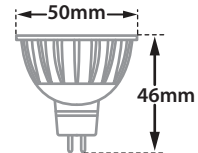

LIP 78 RD MOVE DICHRO

- Σποτ χωνευτό σε γυψοσανίδα
 - εσωτερικού χώρου
 - από χυτό αλουμίνιο
 - με πολύ μικρό εξωτερικό στεφάνι
 - κινητό $\pm 25^\circ$
 - κατάλληλο για darklight φωτισμό
 - κατάλληλο για λυχνίες τύπου MR16
 - 12volt GU5.3 ή 230-240volt GU10
-
- Recessed false ceiling spot
 - suitable for indoors use
 - from die cast aluminum
 - with small external trim/frame
 - movable $\pm 25^\circ$
 - suitable for darklight effect
 - suitable for lamps type MR16
 - 12volt GU5.3 or 230-240volt GU10

40346

MR16 DICHOIC 230 - 240V | 50W GU10
MR16 LED LAMP GU10 | 230-240V 12W MAX

40347

MR16 DICHOIC 12V | 50W GU5.3
MR16 LED LAMP 12V | 12W MAX GU5.3

78 mm

70 mm

95 mm

Movable