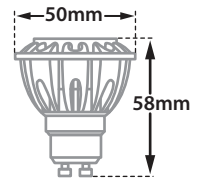

LIP 78 RD MOVE DICHRO

1. Σποτ χωνευτό σε γυψοσανίδα
   - εσωτερικού χώρου
   - από χυτό αλουμίνιο
   - με πολύ μικρό εξωτερικό στεφάνι
   - κινητό $\pm 25^\circ$
   - κατάλληλο για darklight φωτισμό
   - κατάλληλο για λυχνίες τύπου MR16
   - 12volt GU5.3 ή 230-240volt GU10
3. Recessed false ceiling spot
   - suitable for indoors use
   - from die cast aluminum
   - with small external trim/frame
   - movable $\pm 25^\circ$
   - suitable for darklight effect
   - suitable for lamps type MR16
   - 12volt GU5.3 or 230-240volt GU10

40346

MR16 DICHOIC 230 - 240V | 50W GU10
MR16 LED LAMP GU10 | 230-240V 12W MAX

40347

MR16 DICHOIC 12V | 50W GU5.3
MR16 LED LAMP 12V | 12W MAX GU5.3

78 mm

70 mm

95 mm

Movable