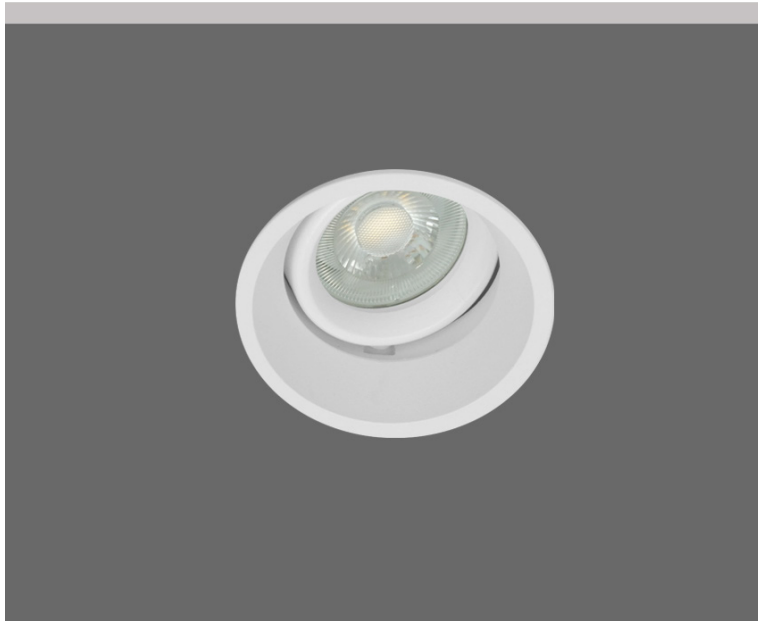

LIP 78 RD MOVE DICHRO

- Σποτ χωνευτό σε γυψοσανίδα
 - εσωτερικού χώρου
 - από χυτό αλουμίνιο
 - με πολύ μικρό εξωτερικό στεφάνι
 - κινητό $\pm 25^\circ$
 - κατάλληλο για darklight φωτισμό
 - κατάλληλο για λυχνίες τύπου MR16
 - 12volt GU5.3 ή 230-240volt GU10
-
- Recessed false ceiling spot
 - suitable for indoors use
 - from die cast aluminum
 - with small external trim/frame
 - movable $\pm 25^\circ$
 - suitable for darklight effect
 - suitable for lamps type MR16
 - 12volt GU5.3 or 230-240volt GU10

40346

MR16 DICHOIC 230 - 240V | 50W GU10
MR16 LED LAMP GU10 | 230-240V 12W MAX

40347

MR16 DICHOIC 12V | 50W GU5.3
MR16 LED LAMP 12V | 12W MAX GU5.3

78 mm

70 mm

95 mm

Movable