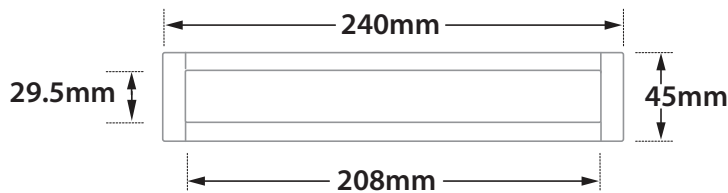

## LUCE LINE 45 B

- Φωτιστικό led στεγανό
- κατάλληλο για χωνευτή τοποθέτηση σε τοίχο
- κατάλληλο για συμμετρικό φωτισμό
- από σώμα χυτό αλουμινίου
- βαμμένο ηλεκτροστατικά με πολυεστερική πούδρα
- κατάλληλη για εξωτερικούς χώρους
- με υάλινο προφυλακτήρα tempered mat πάχους 5 mm
- με βίδες inox και ελαστικά στεγανοποίησης σιλικόνης
- με ενσωματωμένο 1 Linear led Module
- με ενσωματωμένη ψήκτρα υψηλής απόδοσης
- για την καλύτερη διαχείριση θερμότητας του led
- σε 3000-4000 Kelvin
- κατόπιν παραγγελίας διαθέσιμο σε 2700-5000-6500 Kelvin
- CRI>80
- λειτουργεί με ενσωματωμένο led driver
- on/off ή κατόπιν παραγγελίας dimmable
- phase cut/Dali/1-10v
- προσφέρεται με κουτί αλουμινίου για τοποθέτηση σε τοίχο

- Waterproof wall recessed led luminaire
- suitable for symmetrical lighting effect
- with die cast aluminum body
- painted with polyester electrostatic powder
- suitable for exteriors use
- with tempered glass mat
- with inox screws and silicon gaskets
- with aluminum reflector
- with incorporated 1 Linear Led module
- with high performance heatsink
- for best heat management
- CRI>80 as standard
- available in 3000-4000 Kelvin
- or upon request in 2700-5000-6500 Kelvin
- works with internal/built in led driver
- on/off as standard
- upon request dimmable phase cut/Dali/1-10v
- available with aluminum box for wall recessed use

### ΔΙΑΣΤΑΣΕΙΣ ΦΩΤΙΣΤΙΚΟΥ LUMINAIRE DIMENSIONS