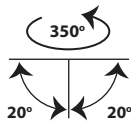

Tiltable

Κινητό οριζοντίως  $\pm 350^\circ$   
και καθέτως  $\pm 20^\circ$   
Movable horizontally  $\pm 350^\circ$   
and vertically  $\pm 20^\circ$

Ø 148mm

150mm

CE IP20

- Προβολέας led εσωτερικού χώρου
- κατάλληλος για τοποθέτηση σε οροφή
- χυτός αλουμινίου
- κινητό οριζοντίως  $\pm 350^\circ$  και καθέτως  $\pm 20^\circ$
- με ενσωματωμένο 1 COB LED ισχύος
- ενσωματωμένο σε ψήκτρα υψηλής απόδοσης
- για την καλύτερη διαχείριση θερμότητας του led
- τοποθετημένο βαθιά στο φωτιστικό
- για μείωση της θάμβωσης
- κατάλληλος για darklight φωτισμό
- CRI>80 | 3 SDCM
- κατόπιν παραγγελίας με CRI>90 & CRI 95+
- σε θερμοκρασία χρώματος 3000-4000 Kelvin
- κατόπιν παραγγελίας και σε 2700-3500-5000-6500 Kelvin
- με ανακλαστήρα υψηλής απόδοσης
- με δέσμη  $13^\circ$ - $20^\circ$ - $36^\circ$ - $45^\circ$  μοιρών
- λειτουργεί με ενσωματωμένο led driver on/off
- κατόπιν παραγγελίας dimmable phase cut/1-10v/Dali