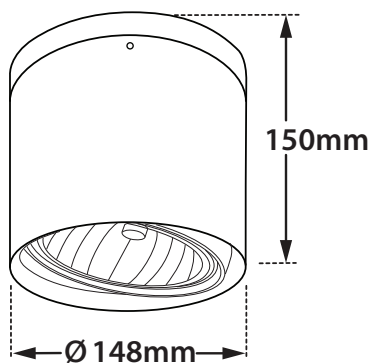

Ø 148mm

150mm

CE IP20

- Προβολέας led εσωτερικού χώρου
- κατάλληλος για τοποθέτηση σε οροφή
- χυτός αλουμινίου
- κινητό οριζοντίως  $\pm 350^\circ$  και καθέτως  $\pm 20^\circ$
- με ενσωματωμένο 1 COB LED ισχύος
- ενσωματωμένο σε ψήκτρα υψηλής απόδοσης
- για την καλύτερη διαχείριση θερμότητας του led
- τοποθετημένο βαθιά στο φωτιστικό
- για μείωση της θάμβωσης
- κατάλληλος για darklight φωτισμό
- CRI>80 | 3 SDCM
- κατόπιν παραγγελίας με CRI>90 & CRI 95+
- σε θερμοκρασία χρώματος 3000-4000 Kelvin
- κατόπιν παραγγελίας και σε 2700-3500-5000-6500 Kelvin
- με ανακλαστήρα υψηλής απόδοσης
- με δέσμη  $13^\circ$ - $20^\circ$ - $36^\circ$ - $45^\circ$  μοιρών
- λειτουργεί με ενσωματωμένο led driver on/off
- κατόπιν παραγγελίας dimmable phase cut/1-10v/Dali

- Ceiling mounted led luminaire
- for indoors use
- tiltable
- movable horizontally  $\pm 350^\circ$
- and vertically  $\pm 20^\circ$
- from die cast aluminum
- with incorporated 1 cob led source
- adjusted on a high performance heatsink
- for best thermal management of led source
- suitable for darklight effect
- with led source positioned deep inside the luminaire
- for reduce of glare
- CRI>80 | 3 SDCM as standard
- upon request available with CRI>90 & CRI 95+
- upon request available with 2 SDCM
- in 3000-4000 Kelvin
- upon request in 2700-3500-5000-6500 Kelvin
- with high performance reflector s
- available with  $13^\circ$ - $20^\circ$ - $36^\circ$ - $45^\circ$  beam angle
- with built in led driver on/off as standard
- upon request dimmable phase cut/1-10v/Dali