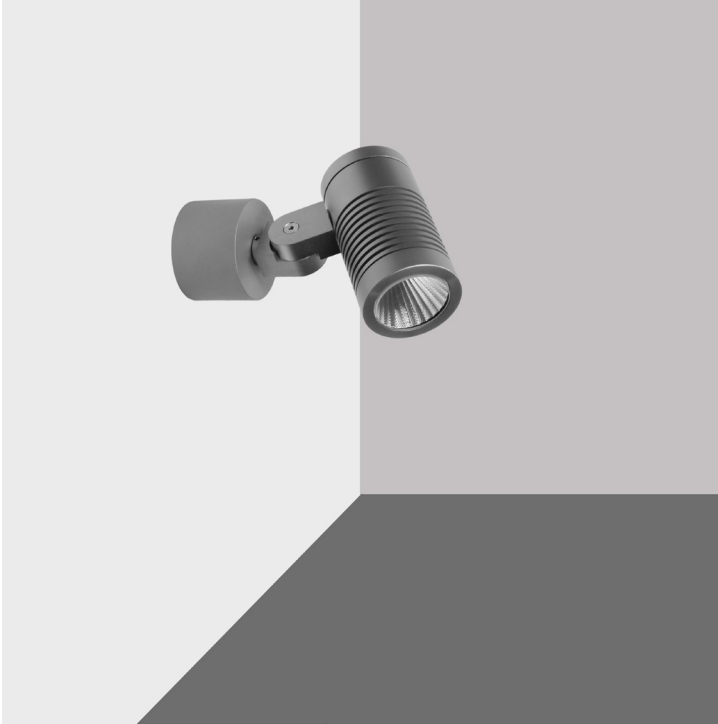

TUBE 60 COB LED 24V DC WL

- Στεγανός προβολέας
 - κατάλληλος για χρήση σε εξωτερικούς χώρους
 - κατάλληλος για επίτοιχη τοποθέτηση
 - με βαθμό προστασίας IP65
 - από σώμα και στεφάνι αλουμινίου από επεξεργασία CNC
 - ανοδιωμένα για υψηλή αντιδιαβρωτική αντοχή
 - με υάλινο προφυλακτήρα tempered 6mm
 - με ενσωματωμένο cob led
 - CRI>80 | 3SDCM
 - κατόπιν παραγγελίας προσφέρεται με CRI>90
 - διαθέσιμο σε 2700-3000-4000 Kelvin
 - κατόπιν παραγγελίας διαθέσιμο και σε 5000-6500 Kelvin
 - με ανακλαστήρα ή φακό με 15°-24°-36°-60°
 - λειτουργεί με απομακρυσμένο/εξωτερικό led driver/τροφοδοτικό
 - τάση λειτουργίας 24V DC
 - με στυπιοθλίπτη σιλικόνης IP67
 - με ελαστικά στεγανοποίησης από σιλικόνη και βίδες inox
-
- waterproof projector
 - suitable for exteriors use
 - suitable for placement onto the wall
 - with IP65 protection
 - body and flange made from solid passivated aluminum CNC machined
 - anodized for high anticorrosion resistance
 - with protective tempered glass 6mm thick
 - with incorporated cob led source
 - CRI>80 | 3 SDCM
 - upon request available with CRI>90
 - standard available in 2700-3000-4000 kelvin
 - upon request available in 5000-6500 kelvin
 - with reflector or lens
 - with 15°-24°-36°-60°
 - works with remote/external led driver
 - input voltage 24V DC
 - with waterproof silicon cable entry IP67
 - with silicon seal gaskets and inox screws

CRI>80 | Led source power & Luminaire Flux

Final lumen output depends on the selection of the angle beam

36684		3.0W 24V DC 2700-3000-4000 KELVIN 245-260-275 LUMEN		
36685		5.0W 24V DC 2700-3000-4000 KELVIN 400-425-450 LUMEN		
36686		7.5W 24V DC 2700-3000-4000 KELVIN 600-635-670 LUMEN		

∅ 60mm

↕ 110mm

GLASS (6mm)

CE IP65

i Κατόπιν παραγγελίας διατίθεται με αντιθαμβωτικό σκιάδιο
Upon request available with anti-glare shield

Accessories upon request