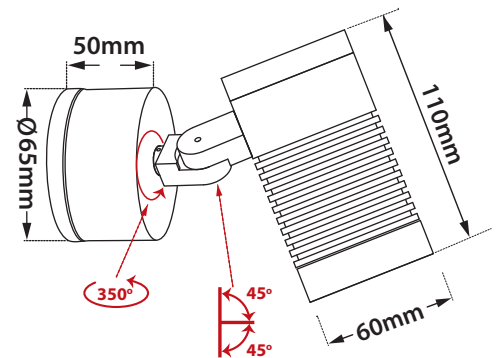

TUBE 60 COB LED 24V DC WL

- Στεγανός προβολέας
 - κατάλληλος για χρήση σε εξωτερικούς χώρους
 - κατάλληλος για επίτοιχη τοποθέτηση
 - με βαθμό προστασίας IP65
 - από σώμα και στεφάνι αλουμινίου από επεξεργασία CNC
 - ανοδιωμένα για υψηλή αντιδιαβρωτική αντοχή
 - με υάλινο προφυλακτήρα tempered 6mm
 - με ενσωματωμένο cob led
 - CRI>80 | 3SDCM
 - κατόπιν παραγγελίας προσφέρεται με CRI>90
 - διαθέσιμο σε 2700-3000-4000 Kelvin
 - κατόπιν παραγγελίας διαθέσιμο και σε 5000-6500 Kelvin
 - με ανακλαστήρα ή φακό με 15°-24°-36°-60°
 - λειτουργεί με απομακρυσμένο/εξωτερικό led driver/τροφοδοτικό
 - τάση λειτουργίας 24V DC
 - με στυπιοθλίπτη σιλικόνης IP67
 - με ελαστικά στεγανοποίησης από σιλικόνη και βίδες inox
-
- waterproof projector
 - suitable for exteriors use
 - suitable for placement onto the wall
 - with IP65 protection
 - body and flange made from solid passivated aluminum CNC machined
 - anodized for high anticorrosion resistance
 - with protective tempered glass 6mm thick
 - with incorporated cob led source
 - CRI>80 | 3 SDCM
 - upon request available with CRI>90
 - standard available in 2700-3000-4000 kelvin
 - upon request available in 5000-6500 kelvin
 - with reflector or lens
 - with 15°-24°-36°-60°
 - works with remote/external led driver
 - input voltage 24V DC
 - with waterproof silicon cable entry IP67
 - with silicon seal gaskets and inox screws

CRI>80 | Led source power & Luminaire Flux

Final lumen output depends on the selection of the angle beam

36684		3.0W 24V DC 2700-3000-4000 KELVIN 245-260-275 LUMEN		
36685		5.0W 24V DC 2700-3000-4000 KELVIN 400-425-450 LUMEN		
36686		7.5W 24V DC 2700-3000-4000 KELVIN 600-635-670 LUMEN		

∅ 60mm

↕ 110mm

GLASS (6mm)

CE IP65

i Κατόπιν παραγγελίας διατίθεται με αντιθαμβωτικό σκιάδιο
Upon request available with anti-glare shield

Accessories upon request