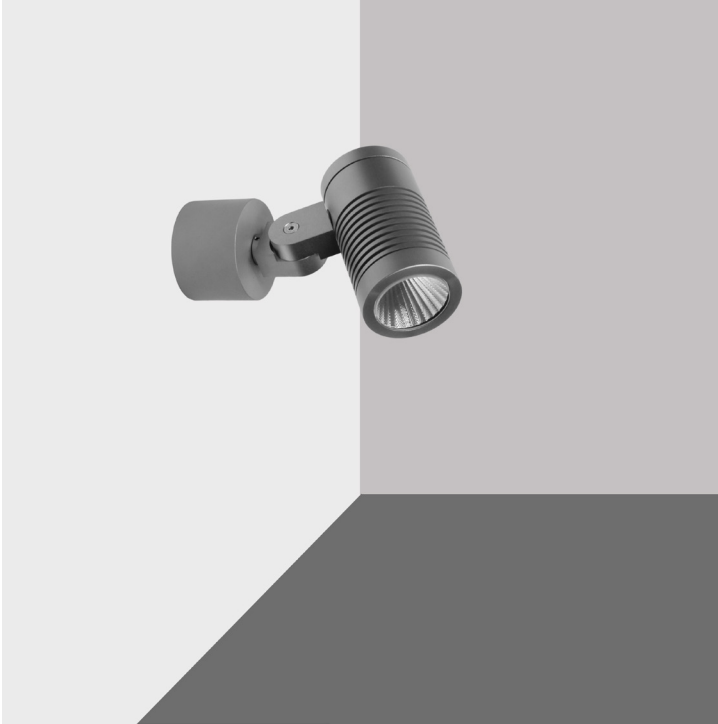

TUBE 60 COB LED WL

- Στεγανός προβολέας
- κατάλληλος για χρήση σε εξωτερικούς χώρους
- κατάλληλος για επίτοιχη τοποθέτηση
- με βαθμό προστασίας IP65
- από σώμα και στεφάνι αλουμινίου από επεξεργασία CNC
- ανοδιωμένα για υψηλή αντιδιαβρωτική αντοχή
- με υάλινο προφυλακτήρα tempered 6mm
- με ενσωματωμένο cob led
- CRI>80 | 3SDCM
- κατόπιν παραγγελίας προσφέρεται με CRI>90
- διαθέσιμο σε 2700-3000-4000 Kelvin
- κατόπιν παραγγελίας διαθέσιμο και σε 5000-6500 Kelvin
- με ανακλαστήρα ή φακό με 15°-24°-36°-60°
- λειτουργεί με ενσωματωμένο led driver/τροφοδοτικό
- τάση λειτουργίας 220-240v
- με στυπιοθλίπτη σιλικόνης IP67
- με ελαστικά στεγανοποίησης από σιλικόνη και βίδες inox

- waterproof projector
- suitable for exteriors use
- suitable for placement onto the wall
- with IP65 protection
- body and flange made from solid passivated aluminum CNC machined
- anodized for high anticorrosion resistance
- with protective tempered glass 6mm thick
- with incorporated cob led source
- CRI>80 | 3 SDCM
- upon request available with CRI>90
- standard available in 2700-3000-4000 kelvin
- upon request available in 5000-6500 kelvin
- with reflector or lens
- with 15°-24°-36°-60°
- works with built in on/off led driver
- input voltage 220-240v
- with waterproof silicon cable entry IP67
- with silicon seal gaskets and inox screws

CRI>80 | Led source power & Luminaire Flux

Final lumen output depends on the selection of the angle beam

36678	3.0W	220-240v	2700-3000-4000 KELVIN	245-260-275 LUMEN	⚡ ⚡ ⚡
36679	5.0W	220-240v	2700-3000-4000 KELVIN	400-425-450 LUMEN	⚡ ⚡ ⚡
36680	7.5W	220-240v	2700-3000-4000 KELVIN	600-635-670 LUMEN	⚡ ⚡ ⚡

∅ 60mm

110mm

GLASS (6mm)

CE IP65

Κατόπιν παραγγελίας διατίθεται με αντιθαμβωτικό σκιάδιο
Upon request available with anti-glare shield

Accessories upon request