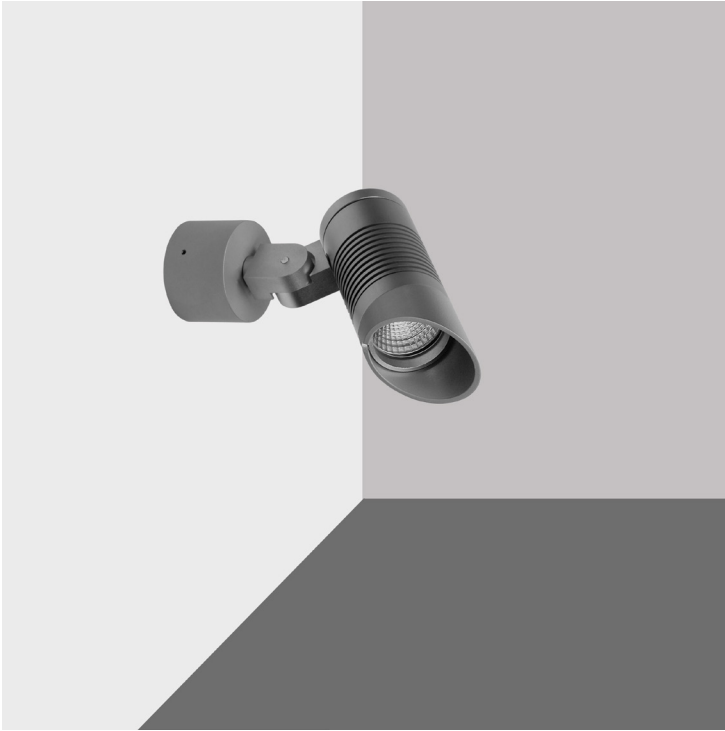

## TUBE 60G COB LED WL

- Στεγανός προβολέας
- κατάλληλο για χρήση σε εξωτερικούς χώρους
- κατάλληλος για επίτοιχη τοποθέτηση
- με βαθμό προστασίας IP65
- από σώμα και στεφάνι αλουμινίου από επεξεργασία CNC
- ανοδιωμένα για υψηλή αντιδιαβρωτική αντοχή
- με αντιθαμβωτικό σκιάδιο
- με υάλινο προφυλακτήρα tempered 6mm
- με ενσωματωμένο cob led
- CRI>80 | 3SDCM
- κατόπιν παραγγελίας προσφέρεται με CRI>90
- διαθέσιμο σε 2700-3000-4000 Kelvin
- κατόπιν παραγγελίας διαθέσιμο και σε 5000-6500 Kelvin
- με ανακλαστήρα ή φακό με 15°-24°-36°-60°
- λειτουργεί με ενσωματωμένο led driver/τροφοδοτικό
- τάση λειτουργίας 220-240v
- με στυπιοθλίπτη σιλικόνης IP67
- με ελαστικά στεγανοποίησης από σιλικόνη και βίδες inox

- waterproof projector
- suitable for exteriors use
- suitable for placement onto the wall
- with IP65 protection
- body and flange made from solid passivated aluminum CNC machined
- anodized for high anticorrosion resistance
- with anti-glare shield
- with protective tempered glass 6mm thick
- with incorporated cob led source
- CRI>80 | 3 SDCM
- upon request available with CRI>90
- standard available in 2700-3000-4000 kelvin
- upon request available in 5000-6500 kelvin
- with reflector or lens
- with 15°-24°-36°-60°
- works with built in on/off led driver
- input voltage 220-240v
- with waterproof silicon cable entry IP67
- with silicon seal gaskets and inox screws

∅ 60mm

↕ 150mm

GLASS (6mm)

CE IP65

### Accessories upon request

Smooth light filter 1

Smooth light filter 2

Honey comb louvre

01 02 05 18 30

Βαμμένα με Πολυεστερική Ηλεκτροστατική Βαφή  
Painted with Polyester Electrostatic Powder

\*Η τεχνολογία των LED είναι σε διαρκή εξέλιξη οπότε πριν παραγγείλετε, παρακαλούμε επιβεβαιώστε ποιο LED είναι διαθέσιμο  
LED technology changes constantly forward, so before selecting / ordering the most suitable product for you,  
ask for a confirmation that this is the most updated product to our list.