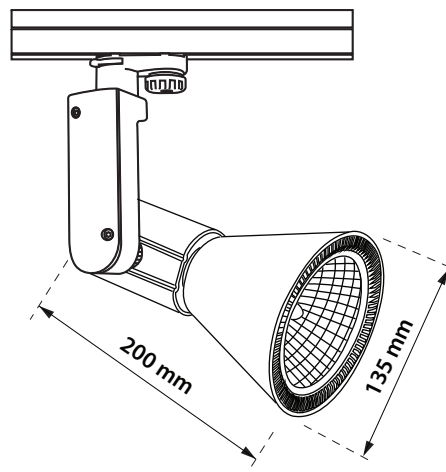

CONICO 2 LED

- Προβολέας led εσωτερικού χώρου
- κατάλληλος για τοποθέτηση σε ράγα
- χυτός αλουμινίου
- βαμμένος με ηλεκτροστατική πούδρα
- περιστρεφόμενος οριζοντίως 355° και καθέτως ±90°
- με ενσωματωμένο 1 COB LED ισχύος
- τοποθετημένο σε ψήκτρα υψηλής απόδοσης
- για την καλύτερη διαχείριση θερμότητας του led
- CRI>80 | 3 SDCM
- κατόπιν παραγγελίας με CRI>90 & CRI 95+
- κατόπιν παραγγελίας με 2 SDCM
- σε θερμοκρασία χρώματος 3000-4000 Kelvin
- κατόπιν παραγγελίας και σε 2700-3500-5000-6500 Kelvin
- με ανακλαστήρα υψηλής απόδοσης
- με δέσμη 13°-20°-38°-45°
- με ενσωματωμένο led driver on/of

- Indoor track mounted led spotlight
- from die cast aluminum
- painted with electrostatic powder
- rotatable horizontally 355° and head tilttable ±90°
- with incorporated 1 COB LED
- adjusted on a high performance heatsink
- for best thermal management of led source
- CRI>80 | 3SDCM as standard
- upon request available with CRI>90 & CRI 95+
- upon request available with 2 SDCM
- in 3000-4000 Kelvin
- upon request in 2700-3500-5000-6500 Kelvin
- with high performance reflector
- available with 13°-20°-38°-45° beam angle
- with build in on/off led driver as standard

∅ 135mm

200mm

Accessories upon request

**Κινητό οριζοντίως ±355°
και καθέτως ±90°
Movable horizontally ±355°
and vertically ±90°**

01 02 18

Βαμμένα με Ηλεκτροστατική Βαφή
Painted with Electrostatic Powder

*Η τεχνολογία των LED είναι σε διαρκή εξέλιξη οπότε πριν παραγγείλετε, παρακαλούμε επιβεβαιώστε ποιο LED είναι διαθέσιμο
LED technology changes constantly forward, so before selecting / ordering the most suitable product for you,
ask for a confirmation that this is the most updated product to our list.