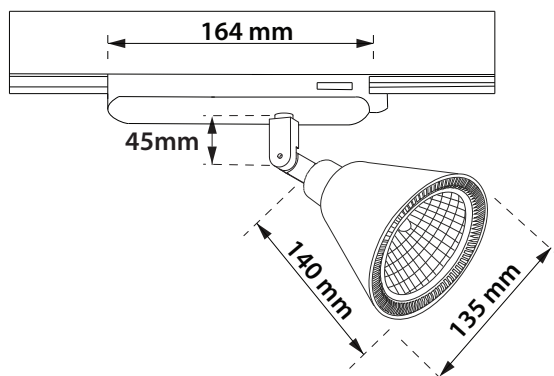

## CONICO LED

- Προβολέας led εσωτερικού χώρου
- κατάλληλος για τοποθέτηση σε ράγα
- χυτός αλουμινίου
- βαμμένος με ηλεκτροστατική πούδρα
- περιστρεφόμενος οριζοντίως 355° και καθέτως ±90°
- με ενσωματωμένο 1 COB LED ισχύος
- τοποθετημένο σε ψήκτρα υψηλής απόδοσης
- για την καλύτερη διαχείριση θερμότητας του led
- CRI>80 | 3 SDCM
- κατόπιν παραγγελίας με CRI>90 & CRI 95+
- κατόπιν παραγγελίας με 2 SDCM
- σε θερμοκρασία χρώματος 3000-4000 Kelvin
- κατόπιν παραγγελίας και σε 2700-3500-5000-6500 Kelvin
- με ανακλαστήρα υψηλής απόδοσης
- με δέσμη 13°-20°-38°-45°
- με ενσωματωμένο led driver on/of

- Indoor track mounted led spotlight
- from die cast aluminum
- painted with electrostatic powder
- rotatable horizontally 355° and head tiltable ±90°
- with incorporated 1 COB LED
- adjusted on a high performance heatsink
- for best thermal management of led source
- CRI>80 | 3SDCM as standard
- upon request available with CRI>90 & CRI 95+
- upon request available with 2 SDCM
- in 3000-4000 Kelvin
- upon request in 2700-3500-5000-6500 Kelvin
- with high performance reflector
- available with 13°-20°-38°-45° beam angle
- with build in on/off led driver as standard

### CRI>80 | Power and Luminous flux

Final lumen output depends on the selection of the angle beam

29669	12.5W	220-240v	3000-4000 KELVIN	1350-1451 LUMEN	⬇️⬆️⬆️⬆️
29670	14.0W	220-240v	3000-4000 KELVIN	1550-1650 LUMEN	⬇️⬆️⬆️⬆️
29671	15.5W	220-240v	3000-4000 KELVIN	1687-1787 LUMEN	⬇️⬆️⬆️⬆️
29672	17.5W	220-240v	3000-4000 KELVIN	1855-1955 LUMEN	⬇️⬆️⬆️⬆️
29673	21.0W	220-240v	3000-4000 KELVIN	2186-2286 LUMEN	⬇️⬆️⬆️⬆️

∅ 135mm

140mm

CE IP20

**Κινητό οριζοντίως ±355°  
και καθέτως ±90°**  
**Movable horizontally ±355°  
and vertically ±90°**