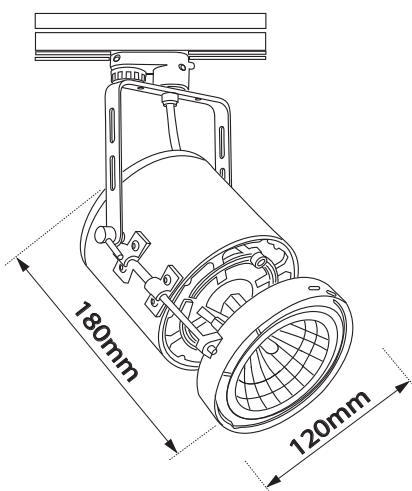

Explorer 3 LED

- Προβολέας led εσωτερικού χώρου
- κατάλληλος για τοποθέτηση σε ράγα
- χυτός αλουμινίου
- βαμμένος με ηλεκτροστατική πούδρα
- περιστρεφόμενος οριζοντίως 355° και καθέτως ±90°
- με ενσωματωμένο 1 COB LED ισχύος
- τοποθετημένο σε ψήκτρα υψηλής απόδοσης
- για την καλύτερη διαχείριση θερμότητας του led
- CRI>80 | 3 SDCM
- κατόπιν παραγγελίας με CRI>90 & CRI 95+
- κατόπιν παραγγελίας με 2 SDCM
- σε θερμοκρασία χρώματος 3000-4000 Kelvin
- κατόπιν παραγγελίας και σε 2700-3500-5000-6500 Kelvin
- με ανακλαστήρα υψηλής απόδοσης
- με δέσμη 13°-20°-38°-45°
- με ενσωματωμένο led driver on/of

- Indoor track mounted led spotlight
- from die cast aluminum
- painted with electrostatic powder
- rotatable horizontally 355° and head tiltable ± 90°
- with incorporated 1 COB LED
- adjusted on a high performance heatsink
- for best thermal management of led source
- CRI>80 | 3SDCM as standard
- upon request available with CRI>90 & CRI 95+
- upon request available with 2 SDCM
- in 3000-4000 Kelvin
- upon request in 2700-3500-5000-6500 Kelvin
- with high performance reflector
- available with 13°-20°-38°-45° beam angle
- with build in on/off led driver as standard

CRI>80 | Power and Luminous flux

Final lumen output depends on the selection of the angle beam

29646	12.5W 220-240v 3000-4000 KELVIN 1350-1451 LUMEN	⏏ ⚡ ⚠
29647	14.0W 220-240v 3000-4000 KELVIN 1550-1650 LUMEN	⏏ ⚡ ⚠
29648	15.5W 220-240v 3000-4000 KELVIN 1687-1787 LUMEN	⏏ ⚡ ⚠
29649	17.5W 220-240v 3000-4000 KELVIN 1855-1955 LUMEN	⏏ ⚡ ⚠
29650	21.0W 220-240v 3000-4000 KELVIN 2186-2286 LUMEN	⏏ ⚡ ⚠

∅ 120mm

↕ 180mm

CE IP20

**Κινητό οριζοντίως ±355°
και καθέτως ±90°
Movable horizontally ±355°
and vertically ±90°**

Accessories upon request

Smooth light filter 1

Smooth light filter 2

Honey comb louvre