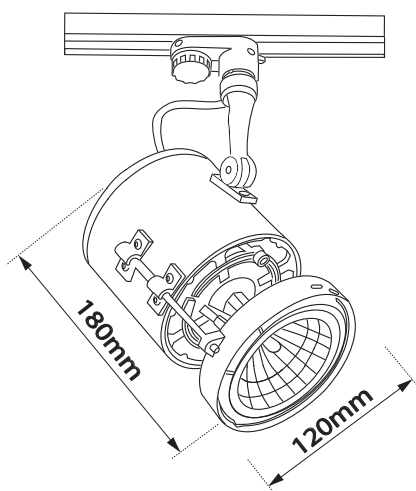

Explorer 4 LED

- Προβολέας led εσωτερικού χώρου
- κατάλληλος για τοποθέτηση σε ράγα
- χυτός αλουμινίου
- βαμμένος με ηλεκτροστατική πούδρα
- περιστρεφόμενος οριζοντίως 355° και καθέτως ±90°
- με ενσωματωμένο 1 COB LED ισχύος
- τοποθετημένο σε ψήκτρα υψηλής απόδοσης
- για την καλύτερη διαχείριση θερμότητας του led
- CRI>80 | 3 SDCM
- κατόπιν παραγγελίας με CRI>90 & CRI 95+
- κατόπιν παραγγελίας με 2 SDCM
- σε θερμοκρασία χρώματος 3000-4000 Kelvin
- κατόπιν παραγγελίας και σε 2700-3500-5000-6500 Kelvin
- με ανακλαστήρα υψηλής απόδοσης
- με δέσμη 13°-20°-38°-45°
- με ενσωματωμένο led driver on/of

- Indoor track mounted led spotlight
- from die cast aluminum
- painted with electrostatic powder
- rotatable horizontally 355° and head tilttable ± 90°
- with incorporated 1 COB LED
- adjusted on a high performance heatsink
- for best thermal management of led source
- CRI>80 | 3SDCM as standard
- upon request available with CRI>90 & CRI 95+
- upon request available with 2 SDCM
- in 3000-4000 Kelvin
- upon request in 2700-3500-5000-6500 Kelvin
- with high performance reflector
- available with 13°-20°-38°-45° beam angle
- with build in on/off led driver as standard

CRI>80 | Power and Luminous flux

Final lumen output depends on the selection of the angle beam

29651	12.5W	220-240v	3000-4000 KELVIN	1350-1451 LUMEN	⏏ ⏏ ⏏
29652	14.0W	220-240v	3000-4000 KELVIN	1550-1650 LUMEN	⏏ ⏏ ⏏
29653	15.5W	220-240v	3000-4000 KELVIN	1687-1787 LUMEN	⏏ ⏏ ⏏
29654	17.5W	220-240v	3000-4000 KELVIN	1855-1955 LUMEN	⏏ ⏏ ⏏
29655	21.0W	220-240v	3000-4000 KELVIN	2186-2286 LUMEN	⏏ ⏏ ⏏

∅ 120mm

180mm

CE IP20

**Κινητό οριζοντίως ±355°
και καθέτως ±90°**
**Movable horizontally ±355°
and vertically ±90°**

Accessories upon request

Smooth light filter 1

Smooth light filter 2

Honey comb louvre