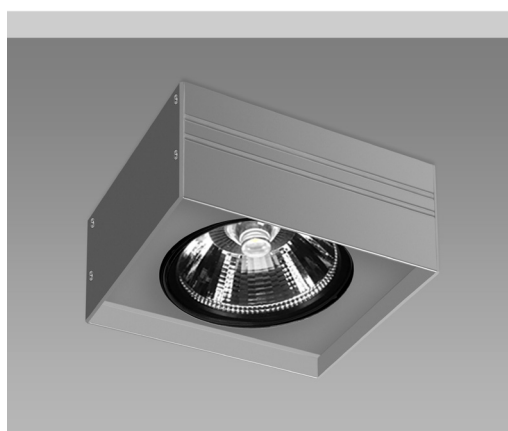

## FUTURA CL 1

- Σποτ μόνο οροφής led εσωτερικού χώρου
- κατάλληλο για τοποθέτηση σε οροφή
- χυτό αλουμινίου
- κινητό οριζοντίως  $\pm 30^\circ$  και καθέτως  $\pm 30^\circ$
- με ενσωματωμένο 1 COB LED ισχύος
- ενσωματωμένο σε ψήκτρα υψηλής απόδοσης
- για την καλύτερη διαχείριση θερμότητας του led
- CRI>80 | 3 SDCM
- κατόπιν παραγγελίας με CRI>90 & CRI 95+
- σε θερμοκρασία χρώματος 3000-4000 Kelvin
- κατόπιν παραγγελίας και σε 2700-3500-5000-6500 Kelvin
- με ανακλαστήρα υψηλής απόδοσης
- με δέσμη  $13^\circ$ - $20^\circ$ - $38^\circ$ - $45^\circ$  μοιρών
- λειτουργεί με ενσωματωμένο led driver on/off
- κατόπιν παραγγελίας dimmable phase cut/1-10v/Dali

- Ceiling mounted single led luminaire
- for indoors use
- movable horizontally  $\pm 30^\circ$  and vertically  $\pm 30^\circ$
- from die cast aluminum
- with incorporated 1 cob led source
- adjusted on a high performance heatsink
- for best thermal management of led source
- CRI>80 | 3 SDCM as standard
- upon request available with CRI>90 & CRI 95+
- in 3000-4000 Kelvin
- upon request in 2700-3500-5000-6500 Kelvin
- with high performance reflector
- available with  $13^\circ$ - $20^\circ$ - $38^\circ$ - $45^\circ$  beam angle
- with built in led driver on/off as standard
- upon request dimmable phase cut/1-10v/Dali

## CRI&gt;80 | Power and Luminous flux

Final lumen output depends on the selection of the angle beam

25867		12.5W	220-240v	3000-4000 KELVIN	1350-1451 LUMEN			
25868		14.0W	220-240v	3000-4000 KELVIN	1550-1650 LUMEN			
25869		15.5W	220-240v	3000-4000 KELVIN	1687-1787 LUMEN			
25870		17.5W	220-240v	3000-4000 KELVIN	1855-1955 LUMEN			
25871		21.0W	220-240v	3000-4000 KELVIN	2186-2286 LUMEN			

167X167mm

100mm

Κινητό οριζοντίως  $\pm 30^\circ$   
και καθέτως  $\pm 30^\circ$   
Movable horizontally  $\pm 30^\circ$   
and vertically  $\pm 30^\circ$