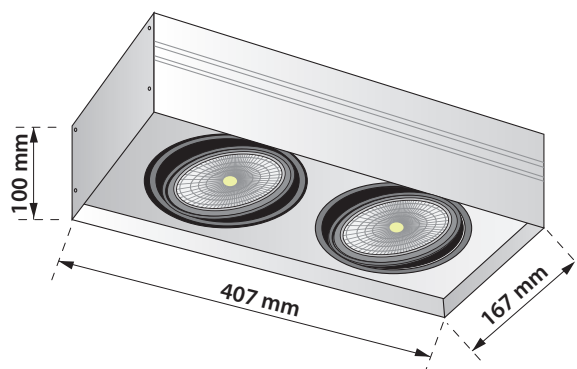

FUTURA CL 2

- Σποτ διπλό οροφής led εσωτερικού χώρου
- κατάλληλο για τοποθέτηση σε οροφή
- χυτό αλουμίνιου
- κινητό οριζοντίως $\pm 30^\circ$ και καθέτως $\pm 30^\circ$
- με ενσωματωμένα 2 COB LED ισχύος
- ενσωματωμένα σε ψήκτρα υψηλής απόδοσης
- για την καλύτερη διαχείριση θερμότητας του led
- CRI>80 | 3 SDCM
- κατόπιν παραγγελίας με CRI>90 & CRI 95+
- σε θερμοκρασία χρώματος 3000-4000 Kelvin
- κατόπιν παραγγελίας και σε 2700-3500-5000-6500 Kelvin
- με ανακλαστήρα υψηλής απόδοσης
- με δέσμη 13° - 20° - 38° - 45° μοιρών
- λειτουργεί με ενσωματωμένο led driver on/off
- κατόπιν παραγγελίας dimmable phase cut/1-10v/Dali

- Ceiling mounted double led luminaire
- for indoors use
- movable horizontally $\pm 30^\circ$ and vertically $\pm 30^\circ$
- from die cast aluminum
- with incorporated 2 cob led sources
- adjusted on a high performance heatsinks
- for best thermal management of led sources
- CRI>80 | 3 SDCM as standard
- upon request available with CRI>90 & CRI 95+
- in 3000-4000 Kelvin
- upon request in 2700-3500-5000-6500 Kelvin
- with high performance reflector
- available with 13° - 20° - 38° - 45° beam angle
- with built in led driver on/off as standard
- upon request dimmable phase cut/1-10v/Dali

CRI>80 | Power and Luminous flux

Final lumen output depends on the selection of the angle beam

25872	2x12.5W 220-240v	3000-4000 KELVIN	2x(1350-1451) LUMEN	⏏ ⏏ ⏏
25873	2x14.0W 220-240v	3000-4000 KELVIN	2x(1550-1650) LUMEN	⏏ ⏏ ⏏
25874	2x15.5W 220-240v	3000-4000 KELVIN	2x(1687-1787) LUMEN	⏏ ⏏ ⏏
25875	2x17.5W 220-240v	3000-4000 KELVIN	2x(1855-1955) LUMEN	⏏ ⏏ ⏏
25876	2x21.0W 220-240v	3000-4000 KELVIN	2x(2186-2286) LUMEN	⏏ ⏏ ⏏

407X167mm

100mm

CE IP20

Κινητό οριζοντίως $\pm 30^\circ$
και καθέτως $\pm 30^\circ$
Movable horizontally $\pm 30^\circ$
and vertically $\pm 30^\circ$

Accessories upon request