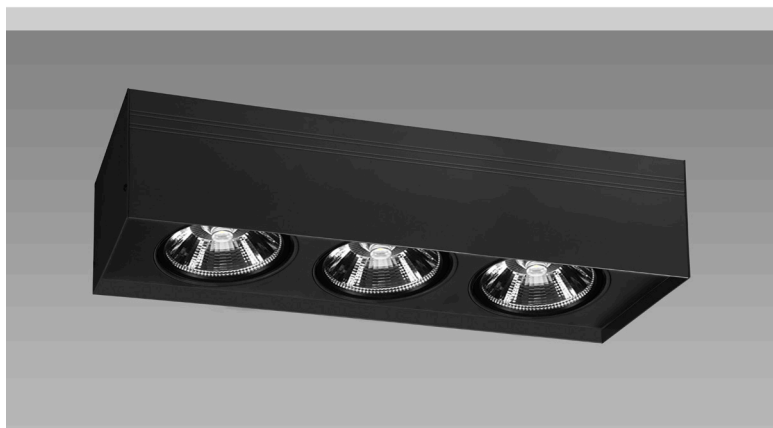

FUTURA CL 3

- Σποτ τριπλό οροφής led εσωτερικού χώρου
- κατάλληλο για τοποθέτηση σε οροφή
- χυτό αλουμινίου
- κινητό οριζοντίως $\pm 30^\circ$ και καθέτως $\pm 30^\circ$
- με ενσωματωμένα 3 COB LED ισχύος
- ενσωματωμένα σε ψήκτρα υψηλής απόδοσης
- για την καλύτερη διαχείριση θερμότητας του led
- CRI>80 | 3 SDCM
- κατόπιν παραγγελίας με CRI>90 & CRI 95+
- σε θερμοκρασία χρώματος 3000-4000 Kelvin
- κατόπιν παραγγελίας και σε 2700-3500-5000-6500 Kelvin
- με ανακλαστήρα υψηλής απόδοσης
- με δέσμη 13° - 20° - 38° - 45° μοιρών
- λειτουργεί με ενσωματωμένο led driver on/off
- κατόπιν παραγγελίας dimmable phase cut/1-10v/Dali

- Ceiling mounted triple led luminaire
- for indoors use
- movable horizontally $\pm 30^\circ$ and vertically $\pm 30^\circ$
- from die cast aluminum
- with incorporated 2 cob led sources
- adjusted on a high performance heatsinks
- for best thermal management of led sources
- CRI>80 | 3 SDCM as standard
- upon request available with CRI>90 & CRI 95+
- in 3000-4000 Kelvin
- upon request in 2700-3500-5000-6500 Kelvin
- with high performance reflector
- available with 13° - 20° - 38° - 45° beam angle
- with built in led driver on/off as standard
- upon request dimmable phase cut/1-10v/Dali

590X167mm

100mm

CE IP20

Κινητό οριζοντίως $\pm 30^\circ$
και καθέτως $\pm 30^\circ$
Movable horizontally $\pm 30^\circ$
and vertically $\pm 30^\circ$

Accessories upon request

Honey comb
louvreSmooth
FilterElliptical
Filter