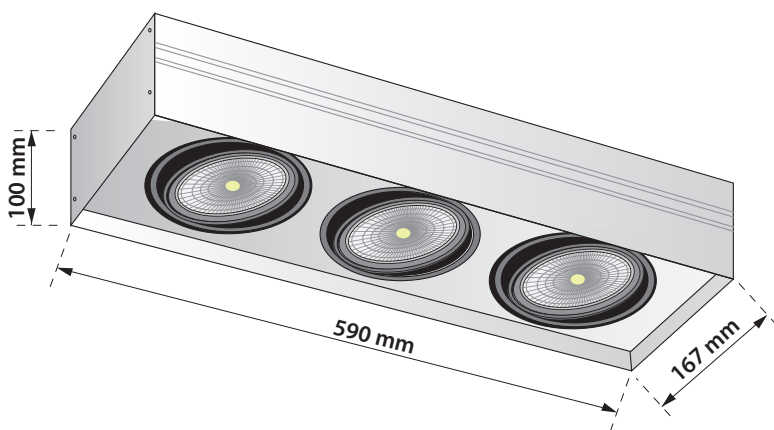

FUTURA CL 3

- Σποτ τριπλό οροφής led εσωτερικού χώρου
- κατάλληλο για τοποθέτηση σε οροφή
- χυτό αλουμινίου
- κινητό οριζοντίως $\pm 30^\circ$ και καθέτως $\pm 30^\circ$
- με ενσωματωμένα 3 COB LED ισχύος
- ενσωματωμένα σε ψήκτρα υψηλής απόδοσης
- για την καλύτερη διαχείριση θερμότητας του led
- CRI>80 | 3 SDCM
- κατόπιν παραγγελίας με CRI>90 & CRI 95+
- σε θερμοκρασία χρώματος 3000-4000 Kelvin
- κατόπιν παραγγελίας και σε 2700-3500-5000-6500 Kelvin
- με ανακλαστήρα υψηλής απόδοσης
- με δέσμη 13° - 20° - 38° - 45° μοιρών
- λειτουργεί με ενσωματωμένο led driver on/off
- κατόπιν παραγγελίας dimmable phase cut/1-10v/Dali

- Ceiling mounted triple led luminaire
- for indoors use
- movable horizontally $\pm 30^\circ$ and vertically $\pm 30^\circ$
- from die cast aluminum
- with incorporated 2 cob led sources
- adjusted on a high performance heatsinks
- for best thermal management of led sources
- CRI>80 | 3 SDCM as standard
- upon request available with CRI>90 & CRI 95+
- in 3000-4000 Kelvin
- upon request in 2700-3500-5000-6500 Kelvin
- with high performance reflector
- available with 13° - 20° - 38° - 45° beam angle
- with built in led driver on/off as standard
- upon request dimmable phase cut/1-10v/Dali

CRI>80 | Power and Luminous flux

Final lumen output depends on the selection of the angle beam

25877	3x12.5W	220-240v	3000-4000 KELVIN	3x(1350-1451) LUMEN	⚡ ⚡ ⚡
25878	3x14.0W	220-240v	3000-4000 KELVIN	3x(1550-1650) LUMEN	⚡ ⚡ ⚡
25879	3x15.5W	220-240v	3000-4000 KELVIN	3x(1687-1787) LUMEN	⚡ ⚡ ⚡
25880	3x17.5W	220-240v	3000-4000 KELVIN	3x(1855-1955) LUMEN	⚡ ⚡ ⚡
25881	3x21.0W	220-240v	3000-4000 KELVIN	3x(2186-2286) LUMEN	⚡ ⚡ ⚡

590X167mm

100mm

CE IP20

Κινητό οριζοντίως $\pm 30^\circ$
και καθέτως $\pm 30^\circ$
Movable horizontally $\pm 30^\circ$
and vertically $\pm 30^\circ$

Accessories upon request

Honey comb
louvreSmooth
FilterElliptical
Filter