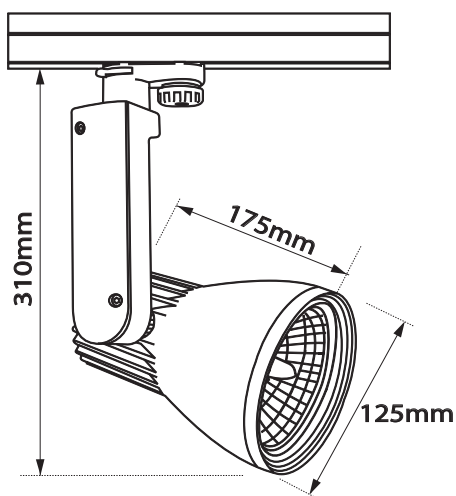

## INTRO 19 LED

- Προβολέας led εσωτερικού χώρου
  - κατάλληλος για τοποθέτηση σε ράγα
  - χυτός αλουμινίου
  - βαμμένος με ηλεκτροστατική πούδρα
  - περιστρεφόμενος οριζοντίως 355° και καθέτως ±90°
  - με ενσωματωμένο 1 COB LED ισχύος
  - τοποθετημένο σε ψήκτρα υψηλής απόδοσης
  - για την καλύτερη διαχείριση θερμότητας του led
  - CRI>80 | 3 SDCM
  - κατόπιν παραγγελίας με CRI>90 & CRI 95+
  - κατόπιν παραγγελίας με 2 SDCM
  - σε θερμοκρασία χρώματος 3000-4000 Kelvin
  - κατόπιν παραγγελίας και σε 2700-3500-5000-6500 Kelvin
  - με ανακλαστήρα υψηλής απόδοσης
  - με δέσμη 13°-20°-38°-45°
  - με ενσωματωμένο led driver on/of
- 
- Indoor track mounted led spotlight
  - from die cast aluminum
  - painted with electrostatic powder
  - rotatable horizontally 355° and head tiltable ±90°
  - with incorporated 1 COB LED
  - adjusted on a high performance heatsink
  - for best thermal management of led source
  - CRI>80 | 3SDCM as standard
  - upon request available with CRI>90 & CRI 95+
  - upon request available with 2 SDCM
  - in 3000-4000 Kelvin
  - upon request in 2700-3500-5000-6500 Kelvin
  - with high performance reflector
  - available with 13°-20°-38°-45°beam angle
  - with build in on/off led driver as standard

### CRI>80 | Power and Luminous flux

Final lumen output depends on the selection of the angle beam

29656		12.5W	220-240V	3000-4000 KELVIN	1350-1451 LUMEN	◊ ⊕ ▲
29657		14.0W	220-240V	3000-4000 KELVIN	1550-1650 LUMEN	◊ ⊕ ▲
29658		15.5W	220-240V	3000-4000 KELVIN	1687-1787 LUMEN	◊ ⊕ ▲
29659		17.5W	220-240V	3000-4000 KELVIN	1855-1955 LUMEN	◊ ⊕ ▲
29660		21.0W	220-240V	3000-4000 KELVIN	2186-2286 LUMEN	◊ ⊕ ▲

∅ 125mm

↕ 175mm

Κινητό οριζοντίως ±355°  
και καθέτως ±90°

Movable horizontally ±355°  
and vertically ±90°