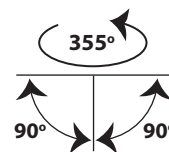

## INTRO 19 LED

- Προβολέας led εσωτερικού χώρου
  - κατάλληλος για τοποθέτηση σε ράγα
  - χυτός αλουμινίου
  - βαμμένος με ηλεκτροστατική πούδρα
  - περιστρεφόμενος οριζοντίως 355° και καθέτως ±90°
  - με ενσωματωμένο 1 COB LED ισχύος
  - τοποθετημένο σε ψήκτρα υψηλής απόδοσης
  - για την καλύτερη διαχείριση θερμότητας του led
  - CRI>80 | 3 SDCM
  - κατόπιν παραγγελίας με CRI>90 & CRI 95+
  - κατόπιν παραγγελίας με 2 SDCM
  - σε θερμοκρασία χρώματος 3000-4000 Kelvin
  - κατόπιν παραγγελίας και σε 2700-3500-5000-6500 Kelvin
  - με ανακλαστήρα υψηλής απόδοσης
  - με δέσμη 13°-20°-38°-45°
  - με ενσωματωμένο led driver on/of
- 
- Indoor track mounted led spotlight
  - from die cast aluminum
  - painted with electrostatic powder
  - rotatable horizontally 355° and head tiltable ±90°
  - with incorporated 1 COB LED
  - adjusted on a high performance heatsink
  - for best thermal management of led source
  - CRI>80 | 3SDCM as standard
  - upon request available with CRI>90 & CRI 95+
  - upon request available with 2 SDCM
  - in 3000-4000 Kelvin
  - upon request in 2700-3500-5000-6500 Kelvin
  - with high performance reflector
  - available with 13°-20°-38°-45°beam angle
  - with build in on/off led driver as standard

### CRI>80 | Power and Luminous flux

Final lumen output depends on the selection of the angle beam

29656		12.5W	220-240V	3000-4000 KELVIN	1350-1451 LUMEN	◊ ⊕ ▲
29657		14.0W	220-240V	3000-4000 KELVIN	1550-1650 LUMEN	◊ ⊕ ▲
29658		15.5W	220-240V	3000-4000 KELVIN	1687-1787 LUMEN	◊ ⊕ ▲
29659		17.5W	220-240V	3000-4000 KELVIN	1855-1955 LUMEN	◊ ⊕ ▲
29660		21.0W	220-240V	3000-4000 KELVIN	2186-2286 LUMEN	◊ ⊕ ▲

∅ 125mm

↕ 175mm

Κινητό οριζοντίως ±355°  
και καθέτως ±90°

Movable horizontally ±355°  
and vertically ±90°