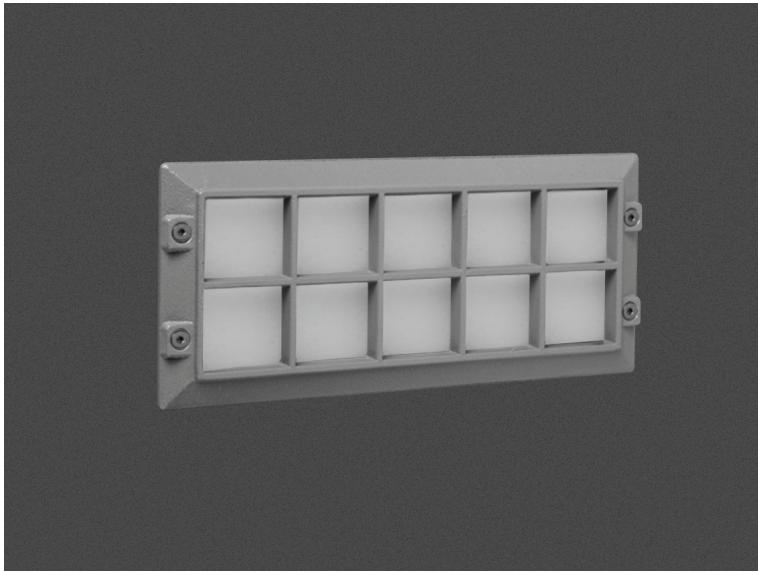

## Luce 1.4 Led

- Φωτιστικό led στεγανό χωνευτό επίτοιχο
- κατάλληλο για χρήση εξωτερικούς χώρους
- από σώμα χυτό αλουμινίου
- και στεφάνι χυτό αλουμινίου με προστατευτικές ίσιες γρίλιες
- βαμμένα ηλεκτροστατικά με πολυεστερική πούδρα
- για αντοχή σε καταπονήσεις του εξωτερικού περιβάλλοντος
- με υάλινο προφυλακτήρα tempered πάχους 4mm
- με ελαστικά στεγανοποίησης και βίδες inox
- με ενσωματωμένα power led smd
- τοποθετημένα σε γραμμική ψύκτρα
- για την καλύτερη θερμική διαχείριση
- CRI>80 | 3 SDCM
- κατόπιν παραγγελίας με CRI>90
- 3000-4000 Kelvin
- κατόπιν παραγγελίας διαθέσιμο σε 2700-5000-6500 Kelvin
- με ενσωματωμένο led driver, on/off
- ή κατόπιν παραγγελίας διαθέσιμο dimmable
- συνοδεύεται με βάση αλουμινίου για τοποθέτηση στον τοίχο

- Waterproof wall recessed led luminaire
- suitable for outdoors use
- from die cast aluminum body
- and die cast aluminum flange with protective grilles
- painted with polyester electrostatic powder
- for resistance under harsh environmental conditions
- with protective tempered glass 4mm thick
- with waterproof gasket and inox screws
- with incorporated power led smd technology
- adjusted on a linear heatsink
- for best thermal management of led source
- CRI>80 | 3 SDCM
- upon request with CRI>90
- available in 3000-4000 Kelvin
- upon request, available in 2700-5000-6500 Kelvin
- with built in led driver on/off as standard
- or upon request available dimmable
- available with aluminum base for wall installation

### 5270 Κουτί επίτοιχης τοποθέτησης από αλουμίνιο Box for wall installation from aluminum