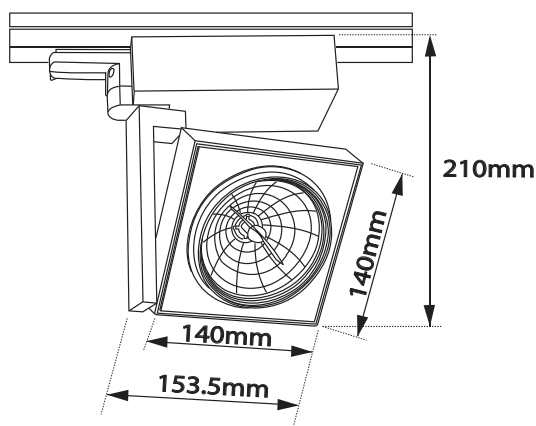

PECO 2 LED

- Προβολέας led εσωτερικού χώρου
 - κατάλληλος για τοποθέτηση σε ράγα
 - χυτός αλουμινίου
 - βαμμένος με ηλεκτροστατική πούδρα
 - περιστρεφόμενος οριζοντίως 355° και καθέτως ±90°
 - με ενσωματωμένο 1 COB LED ισχύος
 - τοποθετημένο σε ψήκτρα υψηλής απόδοσης
 - για την καλύτερη διαχείριση θερμότητας του led
 - CRI>80 | 3 SDCM
 - κατόπιν παραγγελίας με CRI>90 & CRI 95+
 - κατόπιν παραγγελίας με 2 SDCM
 - σε θερμοκρασία χρώματος 3000-4000 Kelvin
 - κατόπιν παραγγελίας και σε 2700-3500-5000-6500 Kelvin
 - με ανακλαστήρα υψηλής απόδοσης
 - με δέσμη 13°-20°-38°-45°
 - με ενσωματωμένο led driver on/of
-
- Indoor track mounted led spotlight
 - from die cast aluminum
 - painted with electrostatic powder
 - rotatable horizontally 355° and head tiltable ± 90°
 - with incorporated 1 COB LED
 - adjusted on a high performance heatsink
 - for best thermal management of led source
 - CRI>80 | 3SDCM as standard
 - upon request available with CRI>90 & CRI 95+
 - upon request available with 2 SDCM
 - in 3000-4000 Kelvin
 - upon request in 2700-3500-5000-6500 Kelvin
 - with high performance reflector
 - available with 13°-20°-38°-45° beam angle
 - with build in on/off led driver as standard

CRI>80 | Power and Luminous flux

Final lumen output depends on the selection of the angle beam

29679	12.5W	220-240v	3000-4000 KELVIN	1350-1451 LUMEN	⏏ ⏏ ⏏
29680	14.0W	220-240v	3000-4000 KELVIN	1550-1650 LUMEN	⏏ ⏏ ⏏
29681	15.5W	220-240v	3000-4000 KELVIN	1687-1787 LUMEN	⏏ ⏏ ⏏
29682	17.5W	220-240v	3000-4000 KELVIN	1855-1955 LUMEN	⏏ ⏏ ⏏
29683	21.0W	220-240v	3000-4000 KELVIN	2186-2286 LUMEN	⏏ ⏏ ⏏

140x140mm 210mm CE IP20

**Κινητό οριζοντίως ±355°
και καθέτως ±90°**
**Movable horizontally ±355°
and vertically ±90°**

Accessories upon request

Smooth light filter 1

Smooth light filter 2

Honey comb louvre