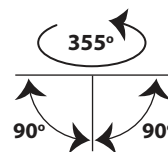

PECO 2 LED

- Προβολέας led εσωτερικού χώρου
 - κατάλληλος για τοποθέτηση σε ράγα
 - χυτός αλουμινίου
 - βαμμένος με ηλεκτροστατική πούδρα
 - περιστρεφόμενος οριζοντίως 355° και καθέτως ±90°
 - με ενσωματωμένο 1 COB LED ισχύος
 - τοποθετημένο σε ψήκτρα υψηλής απόδοσης
 - για την καλύτερη διαχείριση θερμότητας του led
 - CRI>80 | 3 SDCM
 - κατόπιν παραγγελίας με CRI>90 & CRI 95+
 - κατόπιν παραγγελίας με 2 SDCM
 - σε θερμοκρασία χρώματος 3000-4000 Kelvin
 - κατόπιν παραγγελίας και σε 2700-3500-5000-6500 Kelvin
 - με ανακλαστήρα υψηλής απόδοσης
 - με δέσμη 13°-20°-38°-45°
 - με ενσωματωμένο led driver on/of
-
- Indoor track mounted led spotlight
 - from die cast aluminum
 - painted with electrostatic powder
 - rotatable horizontally 355° and head tiltable ± 90°
 - with incorporated 1 COB LED
 - adjusted on a high performance heatsink
 - for best thermal management of led source
 - CRI>80 | 3SDCM as standard
 - upon request available with CRI>90 & CRI 95+
 - upon request available with 2 SDCM
 - in 3000-4000 Kelvin
 - upon request in 2700-3500-5000-6500 Kelvin
 - with high performance reflector
 - available with 13°-20°-38°-45° beam angle
 - with build in on/off led driver as standard

CRI>80 | Power and Luminous flux

Final lumen output depends on the selection of the angle beam

29679	12.5W	220-240v	3000-4000 KELVIN	1350-1451 LUMEN	⏏ ⏏ ⏏
29680	14.0W	220-240v	3000-4000 KELVIN	1550-1650 LUMEN	⏏ ⏏ ⏏
29681	15.5W	220-240v	3000-4000 KELVIN	1687-1787 LUMEN	⏏ ⏏ ⏏
29682	17.5W	220-240v	3000-4000 KELVIN	1855-1955 LUMEN	⏏ ⏏ ⏏
29683	21.0W	220-240v	3000-4000 KELVIN	2186-2286 LUMEN	⏏ ⏏ ⏏

140x140mm 210mm CE IP20

**Κινητό οριζοντίως ±355°
και καθέτως ±90°**
**Movable horizontally ±355°
and vertically ±90°**

Accessories upon request

Smooth light filter 1

Smooth light filter 2

Honey comb louvre