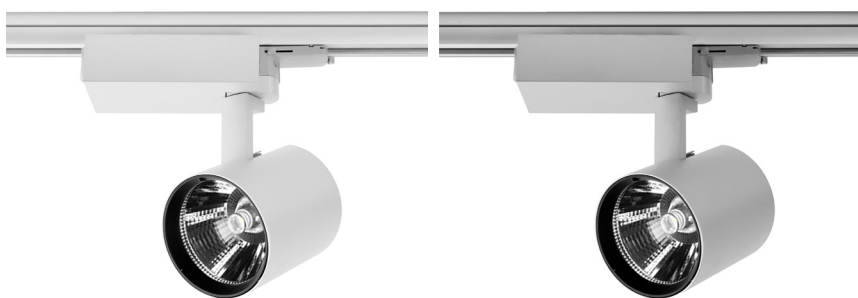

RADO LED

- Προβολέας led εσωτερικού χώρου
- κατάλληλος για τοποθέτηση σε ράγα
- χυτός αλουμινίου
- βαμμένος με ηλεκτροστατική πούδρα
- περιστρεφόμενος οριζοντίως 355° και καθέτως ±90°
- με ενσωματωμένο 1 COB LED ισχύος
- τοποθετημένο σε ψήκτρα υψηλής απόδοσης
- για την καλύτερη διαχείριση θερμότητας του led
- CRI>80 | 3 SDCM
- κατόπιν παραγγελίας με CRI>90 & CRI 95+
- κατόπιν παραγγελίας με 2 SDCM
- σε θερμοκρασία χρώματος 3000-4000 Kelvin
- κατόπιν παραγγελίας και σε 2700-3500-5000-6500 Kelvin
- με ανακλαστήρα υψηλής απόδοσης
- με δέσμη 13°-20°-38°-45°
- με ενσωματωμένο led driver on/of

- Indoor track mounted led spotlight
- from die cast aluminum
- painted with electrostatic powder
- rotatable horizontally 355° and head tilttable ±90°
- with incorporated 1 COB LED
- adjusted on a high performance heatsink
- for best thermal management of led source
- CRI>80 | 3SDCM as standard
- upon request available with CRI>90 & CRI 95+
- upon request available with 2 SDCM
- in 3000-4000 Kelvin
- upon request in 2700-3500-5000-6500 Kelvin
- with high performance reflector
- available with 13°-20°-38°-45° beam angle
- with build in on/off led driver as standard

∅ 116mm

148mm

Accessories upon request

**Κινητό οριζοντίως ±355°
και καθέτως ±90°
Movable horizontally ±355°
and vertically ±90°**

01 02 18

Βαμμένα με Ηλεκτροστατική Βαφή
Painted with Electrostatic Powder

*Η τεχνολογία των LED είναι σε διαρκή εξέλιξη οπότε πριν παραγγείλετε, παρακαλούμε επιβεβαιώστε ποιο LED είναι διαθέσιμο LED technology changes constantly forward, so before selecting / ordering the most suitable product for you, ask for a confirmation that this is the most updated product to our list.