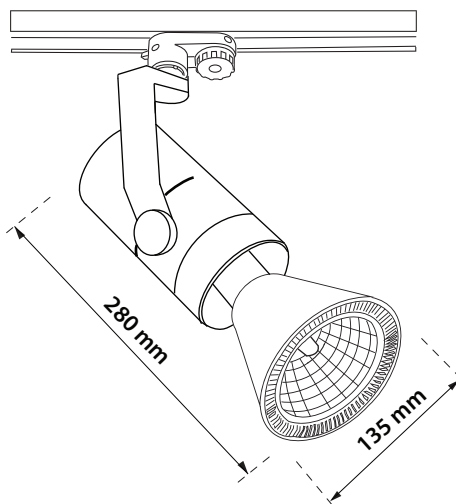

SPACE ON TRACK 10 LED

- Προβολέας led εσωτερικού χώρου
- κατάλληλος για τοποθέτηση σε ράγα
- χυτός αλουμινίου
- βαμμένος με ηλεκτροστατική πούδρα
- περιστρεφόμενος οριζοντίως 355° και καθέτως ±90°
- με ενσωματωμένο 1 COB LED ισχύος
- τοποθετημένο σε ψήκτρα υψηλής απόδοσης
- για την καλύτερη διαχείριση θερμότητας του led
- CRI>80 | 3 SDCM
- κατόπιν παραγγελίας με CRI>90 & CRI 95+
- κατόπιν παραγγελίας με 2 SDCM
- σε θερμοκρασία χρώματος 3000-4000 Kelvin
- κατόπιν παραγγελίας και σε 2700-3500-5000-6500 Kelvin
- με ανακλαστήρα υψηλής απόδοσης
- με δέσμη 13°-20°-38°-45°
- με ενσωματωμένο led driver on/of

- Indoor track mounted led spotlight
- from die cast aluminum
- painted with electrostatic powder
- rotatable horizontally 355° and head tilttable ±90°
- with incorporated 1 COB LED
- adjusted on a high performance heatsink
- for best thermal management of led source
- CRI>80 | 3SDCM as standard
- upon request available with CRI>90 & CRI 95+
- upon request available with 2 SDCM
- in 3000-4000 Kelvin
- upon request in 2700-3500-5000-6500 Kelvin
- with high performance reflector
- available with 13°-20°-38°-45° beam angle
- with build in on/off led driver as standard

∅ 135mm

↕ 280mm

**Κινητό οριζοντίως ±355°
και καθέτως ±90°
Movable horizontally ±355°
and vertically ±90°**

Accessories upon request

Smooth light filter 1

Smooth light filter 2

Honey comb louvre

01 02 18