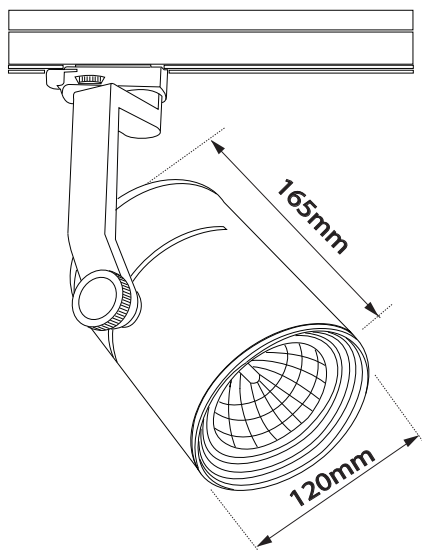

TUBE 25 LED

- Προβολέας led εσωτερικού χώρου
- κατάλληλος για τοποθέτηση σε ράγα
- χυτός αλουμινίου
- βαμμένος με ηλεκτροστατική πούδρα
- περιστρεφόμενος οριζοντίως 355° και καθέτως ±90°
- με ενσωματωμένο 1 COB LED ισχύος
- τοποθετημένο σε ψήκτρα υψηλής απόδοσης
- για την καλύτερη διαχείριση θερμότητας του led
- CRI>80 | 3 SDCM
- κατόπιν παραγγελίας με CRI>90 & CRI 95+
- κατόπιν παραγγελίας με 2 SDCM
- σε θερμοκρασία χρώματος 3000-4000 Kelvin
- κατόπιν παραγγελίας και σε 2700-3500-5000-6500 Kelvin
- με ανακλαστήρα υψηλής απόδοσης
- με δέσμη 13°-20°-38°-45°
- με ενσωματωμένο led driver on/of

- Indoor track mounted led spotlight
- from die cast aluminum
- painted with electrostatic powder
- rotatable horizontally 355° and head tiltable ± 90°
- with incorporated 1 COB LED
- adjusted on a high performance heatsink
- for best thermal management of led source
- CRI>80 | 3SDCM as standard
- upon request available with CRI>90 & CRI 95+
- upon request available with 2 SDCM
- in 3000-4000 Kelvin
- upon request in 2700-3500-5000-6500 Kelvin
- with high performance reflector
- available with 13°-20°-38°-45° beam angle
- with build in on/off led driver as standard

∅ 120mm

165mm

CE IP20

Κινητό οριζοντίως ±355°
και καθέτως ±90°
Movable horizontally ±355°
and vertically ±90°

Accessories upon request

Smooth light filter 1

Smooth light filter 2

Honey comb louvre