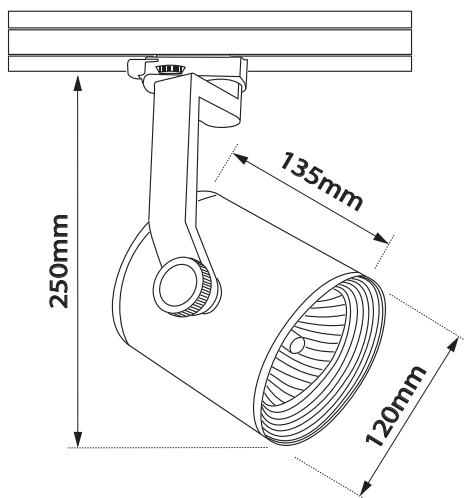

TUBE MODULAR 2 LED

- Προβολέας led εσωτερικού χώρου
- κατάλληλος για τοποθέτηση σε ράγα
- χυτός αλουμινίου
- βαμμένος με ηλεκτροστατική πούδρα
- περιστρεφόμενος οριζοντίως 355° και καθέτως ±90°
- με ενσωματωμένο 1 COB LED ισχύος
- τοποθετημένο σε ψήκτρα υψηλής απόδοσης
- για την καλύτερη διαχείριση θερμότητας του led
- CRI>80 | 3 SDCM
- κατόπιν παραγγελίας με CRI>90 & CRI 95+
- κατόπιν παραγγελίας με 2 SDCM
- σε θερμοκρασία χρώματος 3000-4000 Kelvin
- κατόπιν παραγγελίας και σε 2700-3500-5000-6500 Kelvin
- με ανακλαστήρα υψηλής απόδοσης
- με δέσμη 13°-20°-38°-45°
- με ενσωματωμένο led driver on/of

- Indoor track mounted led spotlight
- from die cast aluminum
- painted with electrostatic powder
- rotatable horizontally 355° and head tiltable ± 90°
- with incorporated 1 COB LED
- adjusted on a high performance heatsink
- for best thermal management of led source
- CRI>80 | 3SDCM as standard
- upon request available with CRI>90 & CRI 95+
- upon request available with 2 SDCM
- in 3000-4000 Kelvin
- upon request in 2700-3500-5000-6500 Kelvin
- with high performance reflector
- available with 13°-20°-38°-45° beam angle
- with build in on/off led driver as standard

CRI>80 | Power and Luminous flux

Final lumen output depends on the selection of the angle beam

29661		12.5W 220-240v 3000-4000 KELVIN 1350-1451 LUMEN			
29662		14.0W 220-240v 3000-4000 KELVIN 1550-1650 LUMEN			
29663		15.5W 220-240v 3000-4000 KELVIN 1687-1787 LUMEN			
29664		17.5W 220-240v 3000-4000 KELVIN 1855-1955 LUMEN			

∅ 120mm

↕ 135mm

CE

Κινητό οριζοντίως ±355°
και καθέτως ±90°
Movable horizontally ±355°
and vertically ±90°

Accessories upon request

Smooth light filter 1

Smooth light filter 2

Honey comb louvre