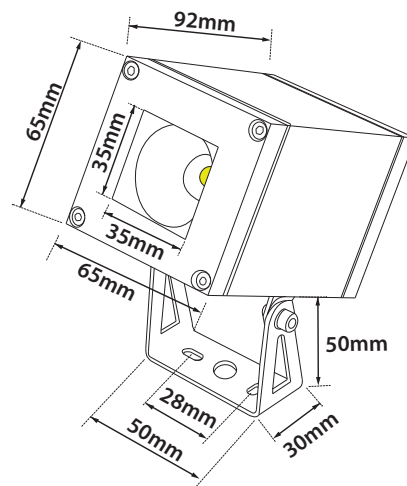

65x65mm 92mm GLASS (5mm) IP65

Στηρίγματα για δέντρα διαθέσιμα κατόπιν παραγγελίας

Tree strap available upon request

ΜΗΚΟΣ 50cm - ΔΙΑΜΕΤΡΟΣ 15cm

LENGTH 50cm - DIAMETER 15cm

ΚΑΦΕ ή ΠΡΑΣΙΝΗ ΖΩΝΗ

BROWN or GREEN strap

5084

ΜΗΚΟΣ 250cm - ΔΙΑΜΕΤΡΟΣ 80cm

LENGTH 250cm - DIAMETER 80cm

ΜΑΥΡΗ ΖΩΝΗ

BLACK strap

5085

Καρφωτά στηρίγματα εδάφους διαθέσιμα

κατόπιν παραγγελίας