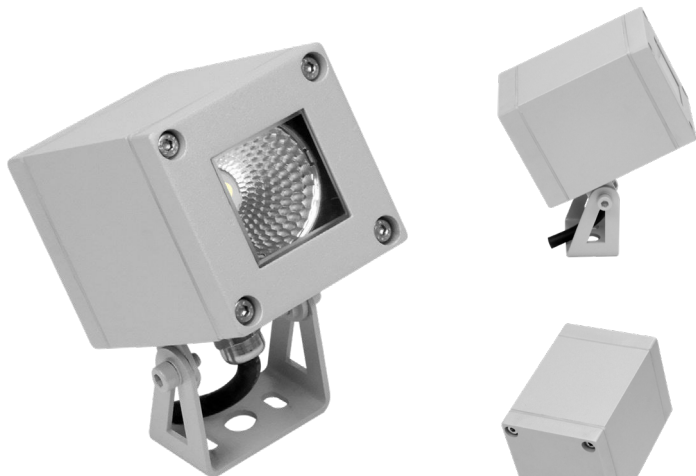

CUBIC 65 PR 1

- Προβολέας led στεγανός
 - αλουμινίου βαρέως τύπου
 - ηλεκτροστατικά βαμμένος με πολυεστερική πούδρα
 - με υάλινο προφυλακτήρα tempered διάφανο
 - κατόπιν παραγγελίας ματ/οπάλ
 - με ενσωματωμένο 1 Cob Led
 - τοποθετημένο σε ψήκτρα υψηλής απόδοσης
 - για την καλύτερη διαχείριση της θερμότητας του led
 - CRI>80 | 3 SDCM
 - σε θερμοκρασία χρώματος 3000-4000 Kelvin
 - κατόπιν παραγγελίας και σε 2700-3500-5000-6500 Kelvin
 - κατόπιν παραγγελίας διαθέσιμο με CRI>90
 - κατόπιν παραγγελίας διαθέσιμο με 2 SDCM
 - με ανακλαστήρα υψηλής απόδοσης
 - με δέσμη 15°-25°-40°-60°
 - με ελαστικά στεγανοποίησης από σιλικόνη
 - και βίδες Inox
 - με στυπιοθλίπτη PG7 IP68
 - λειτουργεί με ενσωματωμένο led driver, on/off
 - κατόπιν παραγγελίας διαθέσιμο
 - dimmable phase cut/1-10v/Dali
- Waterproof led projector
 - for outdoors use
 - from heavy duty die cast aluminum
 - polyester powder coated
 - suitable for resistance
 - under harsh environmental conditions
 - with protective tempered glass transparent
 - upon request available mat/opal
 - with incorporated 1 Cob Led source
 - adjusted on a high performance heatsink
 - for best thermal management of the led source
 - CRI>80 | 3 SDCM , as standard
 - upon request available with CRI>90
 - in 3000-4000 Kelvin
 - upon request in 2700-3500-5000-6500 Kelvin
 - with high performance reflector
 - available with 15°-25°-40°-60° beam angle
 - with silicon gaskets and inox screws
 - with cable gland PG7 IP68
 - works with built in led driver
 - on/off as standard
 - upon request dimmable phase cut/1-10v/Dali

65x65mm 92mm GLASS (5mm) IP65

Στηρίγματα για δέντρα διαθέσιμα κατόπιν παραγγελίας

Tree strap available upon request

ΜΗΚΟΣ 50cm - ΔΙΑΜΕΤΡΟΣ 15cm

LENGTH 50cm - DIAMETER 15cm

ΚΑΦΕ ή ΠΡΑΣΙΝΗ ΖΩΝΗ

BROWN or GREEN strap