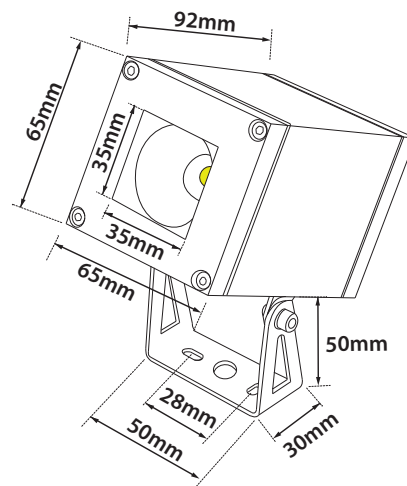

Ground spikes available upon request

170mm	Καρφι PVC PVC spike	5083
200mm	Καρφι αλουμινίου Die cast aluminum spike	5019
200mm	Καρφι inox Inox ground spike	5018

Accessories upon request