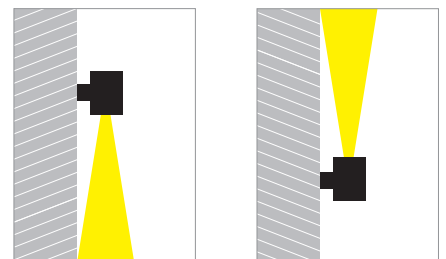

CUBIC WALL 1L AC

- Φωτιστικό στεγανό επίτοιχο
- κατάλληλο για χρήση σε εξωτερικούς χώρους
- χυτό αλουμινίου
- βαμμένο ηλεκτροστατικά με πολυεστερική πούδρα
- με 1 έξοδο φωτισμού (πάνω ή κάτω)
- με διάφανο υάλινο προφυλακτήρα tempered
- πάχους 8mm για φωτισμό προς τα πάνω
- πάχους 5mm για φωτισμό προς τα κάτω
- με ελαστικά στεγανοποίησης σιλικόνης και βίδες inox
- με ενσωματωμένο 1 AC cob led (DOB LED)
- (mains voltage 220-240v)
- on/off ή dimmable phase cut
- τοποθετημένο σε ψήκτρα υψηλής απόδοσης
- για την καλύτερη διαχείριση της θερμότητας του led
- CRI>80 | 3 SDCM
- σε θερμοκρασία χρώματος 3000-4000 Kelvin
- κατόπιν παραγγελίας και σε 2700-3500-5000 Kelvin
- κατόπιν παραγγελίας διαθέσιμο με CRI>90
- με ανακλαστήρα ή φακό υψηλής απόδοσης
- με δέσμη 18°-26°-38°-55°

- Waterproof wall surfaced luminaire
- suitable for outdoors use
- from die cast aluminum
- polyester powder coated
- suitable for up or down lighting
- with 1 lighting exit
- with 1 tempered transparent glass
- with 8mm thickness for up lighting version
- with 5mm thickness for down lighting version
- with silicon gaskets and inox screws
- with incorporated 1 AC cob led (DOB led)
- (mains voltage 220-240v)
- on/off or dimmable phase cut
- adjusted on a high performance heatsink
- for best thermal management of the led source
- CRI>80 as standard
- upon request available with CRI>90
- in 3000-4000 Kelvin
- upon request in 2700-3500-5000 Kelvin
- with high performance reflector or lens
- available with 18°-26°-38°-55°

CRI>80 | Led source power and Luminous Flux

Final lumen output depends from the selection of the angle beam

36736  8.0W | 220-240v | 3000-4000 KELVIN | 605-630 LUMEN   36737  10.0W | 220-240v | 3000-4000 KELVIN | 760-787 LUMEN   
 110x110mm  150mm  