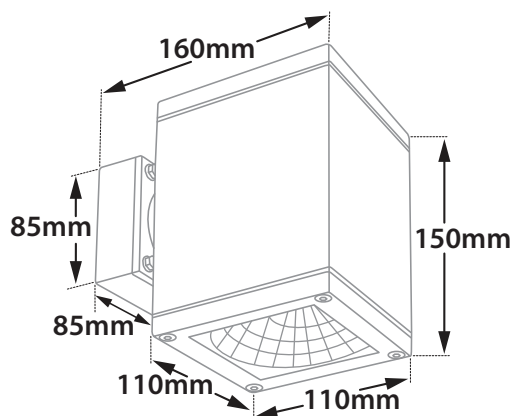

CUBIC WALL 1L AC

- Φωτιστικό στεγανό επίτοιχο
- κατάλληλο για χρήση σε εξωτερικούς χώρους
- χυτό αλουμινίου
- βαμμένο ηλεκτροστατικά με πολυεστερική πούδρα
- με 1 έξοδο φωτισμού (πάνω ή κάτω)
- με διάφανο υάλινο προφυλακτήρα tempered
- πάχους 8mm για φωτισμό προς τα πάνω
- πάχους 5mm για φωτισμό προς τα κάτω
- με ελαστικά στεγανοποίησης σιλικόνης και βίδες inox
- με ενσωματωμένο 1 AC cob led (DOB LED)
- (mains voltage 220-240v)
- on/off ή dimmable phase cut
- τοποθετημένο σε ψήκτρα υψηλής απόδοσης
- για την καλύτερη διαχείριση της θερμότητας του led
- CRI>80 | 3 SDCM
- σε θερμοκρασία χρώματος 3000-4000 Kelvin
- κατόπιν παραγγελίας και σε 2700-3500-5000 Kelvin
- κατόπιν παραγγελίας διαθέσιμο με CRI>90
- με ανακλαστήρα ή φακό υψηλής απόδοσης
- με δέσμη 18°-26°-38°-55°

- Waterproof wall surfaced luminaire
- suitable for outdoors use
- from die cast aluminum
- polyester powder coated
- suitable for up or down lighting
- with 1 lighting exit
- with 1 tempered transparent glass
- with 8mm thickness for up lighting version
- with 5mm thickness for down lighting version
- with silicon gaskets and inox screws
- with incorporated 1 AC cob led (DOB led)
- (mains voltage 220-240v)
- on/off or dimmable phase cut
- adjusted on a high performance heatsink
- for best thermal management of the led source
- CRI>80 as standard
- upon request available with CRI>90
- in 3000-4000 Kelvin
- upon request in 2700-3500-5000 Kelvin
- with high performance reflector or lens
- available with 18°-26°-38°-55°

CRI>80 | Led source power and Luminous Flux

Final lumen output depends from the selection of the angle beam

36736  8.0W | 220-240v | 3000-4000 KELVIN | 605-630 LUMEN   36737  10.0W | 220-240v | 3000-4000 KELVIN | 760-787 LUMEN   
 110x110mm  150mm  