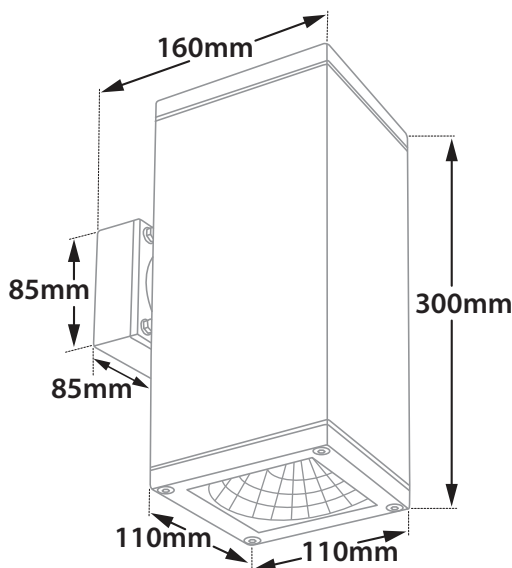

CUBIC WALL 2L AC

- Φωτιστικό στεγανό επίτοιχο
- κατάλληλο για χρήση σε εξωτερικούς χώρους
- χυτό αλουμινίου
- βαμμένο ηλεκτροστατικά με πολυεστερική πούδρα
- με 2 εξόδους φωτισμού (πάνω και κάτω)
- με διάφανο υάλινο προστατευτικό tempered
- πάχους 8mm στο πάνω μέρος
- πάχους 5mm στο κάτω μέρος
- με ελαστικά στεγανοποίησης σιλικόνης και βίδες inox
- με ενσωματωμένα 2 AC cob led (DOB LED)
- (mains voltage 220-240v)
- on/off ή dimmable phase cut
- τοποθετημένα σε ψήκτρα υψηλής απόδοσης
- για την καλύτερη διαχείριση της θερμότητας του led
- CRI>80 | 3 SDCM
- σε θερμοκρασία χρώματος 3000-4000 Kelvin
- κατόπιν παραγγελίας και σε 2700-3500-5000 Kelvin
- κατόπιν παραγγελίας διαθέσιμο με CRI>90
- με ανακλαστήρα ή φακό υψηλής απόδοσης
- με δέσμη 18°-26°-38°-55°

- Waterproof wall surfaced luminaire
- suitable for outdoors use
- from die cast aluminum
- polyester powder coated
- suitable for up or down lighting
- with 2 lighting exits
- with 2 tempered transparent glass
- top side glass with 8mm thickness
- bottom side glass with 5mm thickness
- with silicon gaskets and inox screws
- with incorporated 2 AC cob led (DOB led)
- (mains voltage 220-240v)
- on/off or dimmable phase cut
- adjusted on a high performance heatsink
- for best thermal management of the led source
- CRI>80 as standard
- upon request available with CRI>90
- in 3000-4000 Kelvin
- upon request in 2700-3500-5000 Kelvin
- with high performance reflector or lens
- available with 18°-26°-38°-55°

CRI>80 | Led source power and Luminous Flux

Final lumen output depends from the selection of the angle beam

36738  12.0W | 220-240v | 3000-4000 KELVIN | 865-900 LUMEN   36739  15.0W | 220-240v | 3000-4000 KELVIN | 1110-1160 LUMEN   
 110x110mm  300mm  