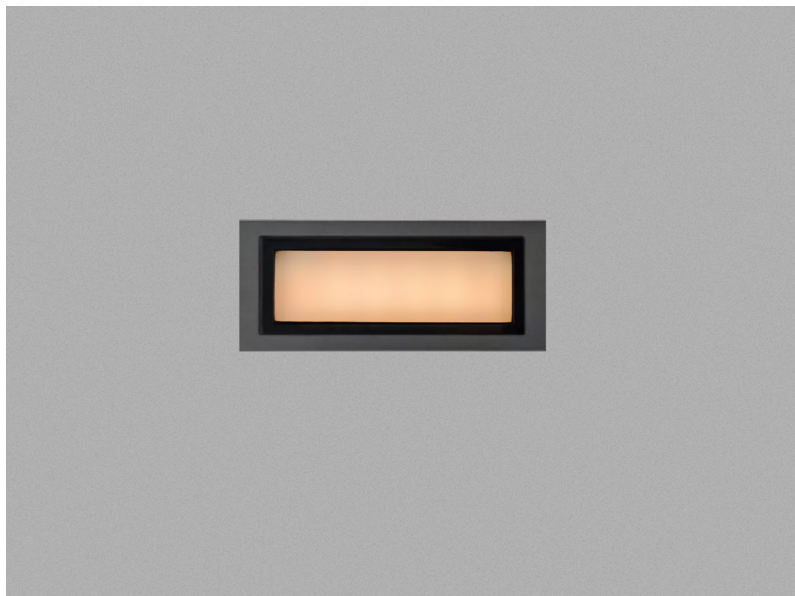

## LUCE 65 SYM MINI

- Φωτιστικό χωνευτό επίτοιχο Led
- στεγανό κατάλληλο για χρήση σε εξωτερικούς χώρους
- από χυτοπρεσαριστό αλουμινίου στεφάνι και σώμα
- για αντοχή σε σκληρές περιβαλλοντικές συνθήκες
- ηλεκτροστατικά βαμμένο με πολυεστερική πούδρα
- με προστατευτικό υάλινο tempered προφυλακτήρα
- με ενσωματωμένα power led smd
- CRI>80
- διαθέσιμο σε 3000 Kelvin
- κατόπιν παραγγελίας σε διαθέσιμο σε 2700-4000 Kelvin
- με ενσωματωμένο led driver on/off
- με ελαστικά στεγανοποίησης σιλικόνης και βίδες inox
- συνοδεύεται με βάση για τοποθέτηση στον τοίχο
- κατάλληλο για τοποθέτηση σε κήπους, βεράντες, σκαλοπάτια και διαδρόμους

- Wall recessed led luminaire
- waterproof, suitable for exteriors use
- body and flange made from die cast aluminum
- for resistance under harsh environmental conditions
- polyester powder coated
- with protective tempered glass
- with incorporated power led smd
- CRI>80
- in 3000 Kelvin
- upon request in 2700-4000 Kelvin
- with built in led driver on/off standard
- with silicone gaskets and inox screws
- with wall base for wall installation
- suitable for lighting of gardens, walkways, corridors and stairs

### CRI>80 | Power & Luminous Flux

**37281** 3.7W | 220-240v | 3000 KELVIN | 110 LUMEN

65x160mm

58x153mm

CE IP65

05 Standard

01 02 18 30 Κατόπιν Παραγγελίας Upon Request

Βαμμένα με Πολυεστερική Ηλεκτροστατική Βαφή Painted with Polyester Electrostatic Powder