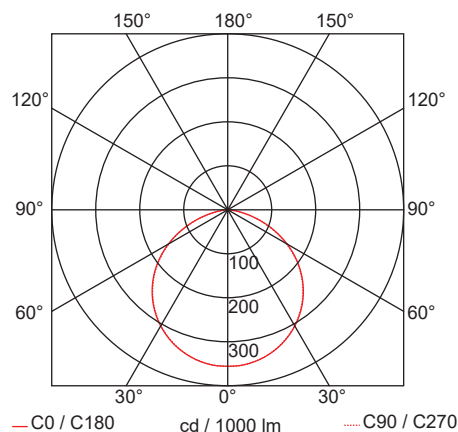

### CRI>80 | Power & Luminous Flux

**37281** 3.7W | 220-240v | 3000 KELVIN | 110 LUMEN

65x160mm

58x153mm

CE IP65

05 Standard

01 02 18 30 Κατόπιν Παραγγελίας Upon Request

Βαμμένα με Πολυεστερική Ηλεκτροστατική Βαφή Painted with Polyester Electrostatic Powder