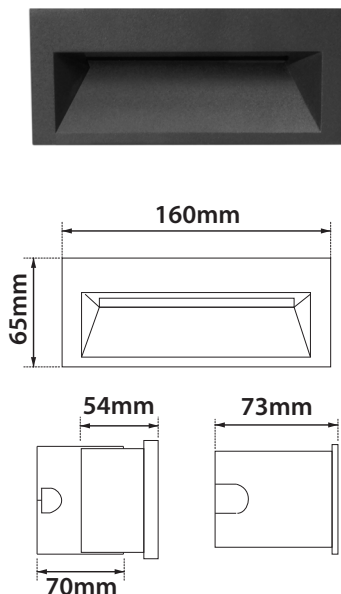

## Luce Darklight 65 Mini

- Φωτιστικό χωνευτό επίτοιχο Led
- στεγανό κατάλληλο για χρήση σε εξωτερικούς χώρους
- κατάλληλο για ασύμμετρο darklight φωτισμό
- από χυτοπρεσαριστό αλουμινίου στεφάνι και σώμα
- για αντοχή σε σκληρές περιβαλλοντικές συνθήκες
- ηλεκτροστατικά βαμμένο με πολυεστερική πούδρα
- με προστατευτικό υάλινο tempered προφυλακτήρα
- με ενσωματωμένα power led smd
- CRI>80
- διαθέσιμο σε 3000 Kelvin
- κατόπιν παραγγελίας σε διαθέσιμο σε 2700-4000 Kelvin
- με ενσωματωμένο led driver on/off
- με ελαστικά στεγανοποίησης σιλικόνης και βίδες inox
- συνοδεύεται με βάση για τοποθέτηση στον τοίχο
- κατάλληλο για τοποθέτηση σε κήπους, βεράντες, σκαλοπάτια και διαδρόμους

- Wall recessed led luminaire
- waterproof, suitable for exteriors use
- suitable for asymmetric darklight lighting effect
- body and flange made from die cast aluminum
- for resistance under harsh environmental conditions
- polyester powder coated
- with protective tempered glass
- with incorporated power led smd
- CRI>80
- in 3000 Kelvin
- upon request in 2700-4000 Kelvin
- with built in led driver on/off standard
- with silicone gaskets and inox screws
- with wall base for wall installation
- suitable for lighting of gardens, walkways, corridors and stairs

### CRI>80 | Power & Luminous Flux

37282  3.7W | 220-240v | 3000 KELVIN | 120 LUMEN   

 65x160mm  58x153mm  

05 Standard

01 02 18 30 Κατόπιν Παραγγελίας Upon Request

Βαμμένα με Πολυεστερική Ηλεκτροστατική Βαφή Painted with Polyester Electrostatic Powder