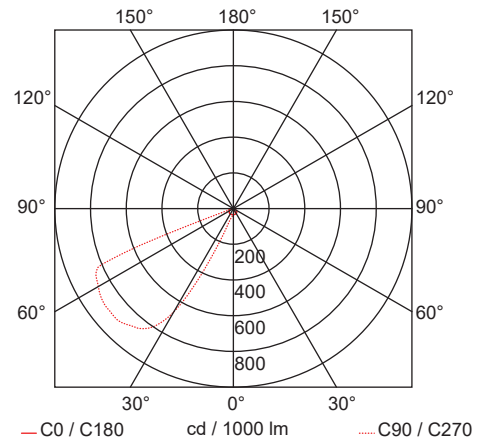

## Luce Darklight 65 Mini

- Φωτιστικό χωνευτό επίτοιχο Led
- στεγανό κατάλληλο για χρήση σε εξωτερικούς χώρους
- κατάλληλο για ασύμμετρο darklight φωτισμό
- από χυτοπρεσαριστό αλουμινίου στεφάνι και σώμα
- για αντοχή σε σκληρές περιβαλλοντικές συνθήκες
- ηλεκτροστατικά βαμμένο με πολυεστερική πούδρα
- με προστατευτικό υάλινο tempered προφυλακτήρα
- με ενσωματωμένα power led smd
- CRI>80
- διαθέσιμο σε 3000 Kelvin
- κατόπιν παραγγελίας σε διαθέσιμο σε 2700-4000 Kelvin
- με ενσωματωμένο led driver on/off
- με ελαστικά στεγανοποίησης σιλικόνης και βίδες inox
- συνοδεύεται με βάση για τοποθέτηση στον τοίχο
- κατάλληλο για τοποθέτηση σε κήπους, βεράντες, σκαλοπάτια και διαδρόμους

### CRI>80 | Power & Luminous Flux

37282  3.7W | 220-240v | 3000 KELVIN | 120 LUMEN   

 65x160mm  58x153mm  

05 Standard

01 02 18 30 Κατόπιν Παραγγελίας Upon Request

Βαμμένα με Πολυεστερική Ηλεκτροστατική Βαφή Painted with Polyester Electrostatic Powder

■ warm 2700 Kelvin ■ warm white 3000 Kelvin ■ neutral white 4000 Kelvin