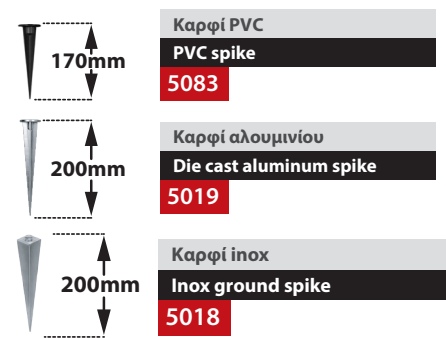

MARINER BRASS CLG LED

- Προβολέας led στεγανός
- ορειχάλκινος βαρέως τύπου
- για αντοχή σε σκληρές εξωτερικές συνθήκες
- με υάλινο προφυλακτικό tempered διάφανο
- ή ματ/οπαλ κατόπιν παραγγελίας
- με αντιθαμβωτικό σκιάδιο
- με ενσωματωμένο 1 COB LED ισχύος
- τοποθετημένο σε ψήκτρα υψηλής απόδοσης
- για την καλύτερη διαχείριση της θερμότητας του led
- CRI>80 | 3 SDCM
- κατόπιν παραγγελίας με CRI>90
- σε θερμοκρασία χρώματος 2700-3000-4000 Kelvin
- κατόπιν παραγγελίας και σε 3500-5000-6500 Kelvin
- με ανακλαστήρα υψηλής απόδοσης
- με δέσμη 15°-25°-40°-60°
- με ενσωματωμένο led driver on/off
- με ελαστικά στεγανοποίησης από σιλικόνη και βίδες inox
- με σπιτιοθλίπτη PG9 IP68
- κατόπιν παραγγελίας προ-καλωδιωμένο με 0,5 ή 1 μέτρο καλώδιο H05RN-F

- Waterproof led projector
- for outdoors use
- from heavy duty die cast brass
- for resistance under harsh environmental conditions
- suitable for external use
- with tempered glass transparent as standard
- or with mat/opal glass upon request
- with antiglare shield/snoot
- with incorporated 1 COB LED
- adjusted on a high performance heatsink
- for best thermal management of the led source
- CRI>80 | 3 SDCM
- upon request available with CRI>90
- in 2700-3000-4000 Kelvin
- upon request in 3500-5000-6500 Kelvin
- with high performance reflector or lens
- available with 15°-25°-40°-60° beam
- with built in led driver on/off as standard
- with silicon gaskets and inox screws
- with cable gland PG9 IP68
- upon request with pre-fitted rubber cable 0.5 or 1m long H05RN-F

01 02 05 18 30

Κατόπιν παραγγελίας το φωτιστικό μπορεί να βαφτεί με Πολυεστερική Ηλεκτροστατική Βαφή
Upon request the luminaire can be offered Polyester Powder coated