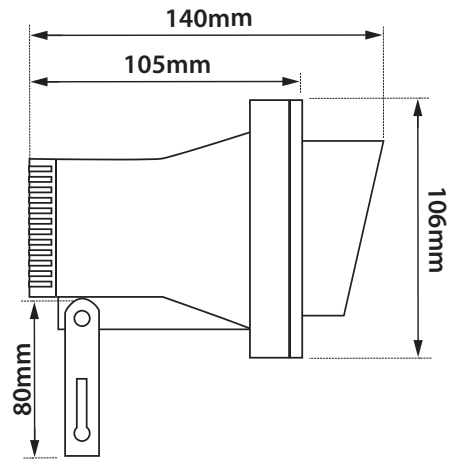

Στηρίγματα για δέντρα διαθέσιμα κατόπιν παραγγελίας
Tree strap available upon request

Καρφωτά στηρίγματα εδάφους διαθέσιμα κατόπιν παραγγελίας
Ground spikes available upon request