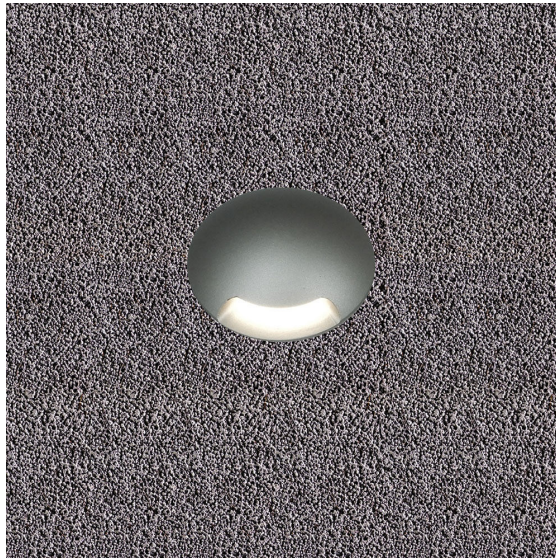

## Mini Faros 50 1L 24V DC

**Κατόπιν παραγγελίας το φωτιστικό διατίθεται και σε Inox**  
 Upon request luminaire is available in Stainless Steel/Inox

- Στεγανό φωτιστικό χωνευτό δαπέδου
  - κατάλληλο για χρήση σε εξωτερικούς χώρους
  - με βαθμό προστασίας IP67
  - από σώμα και στεφάνι αλουμινίου από επεξεργασία CNC
  - ανοδιωμένα για υψηλή αντιδιαβρωτική αντοχή
  - με υάλινο προφυλακτήρα tempered 10mm
  - με μία εξόδο φωτισμού
  - με ενσωματωμένο cob led
  - CRI>80 | 3SDCM
  - διαθέσιμο σε 3000 Kelvin
  - κατόπιν παραγγελίας διαθέσιμο και σε 2700-4000 Kelvin
  - λειτουργεί με εξωτερικό led driver/τροφοδοτικό
  - με τάση λειτουργίας 24v DC
  - κατάλληλο για παράλληλη σύνδεση
  - με στυπιοθλιπτή ορειχάλινο επινικελωμένο PG7 IP68
  - με ελαστικά στεγανοποίησης από σιλικόνη και βίδες inox
  - προσφέρεται προ-καλωδιωμένο με 1 μέτρο καλώδιο H05RN-F 2x0.75 mm<sup>2</sup>
  - προσφέρεται με βάση εδάφους αλουμινίου
- Recessed inground waterproof led luminaire
  - suitable for exteriors use
  - with IP67 protection
  - Body and flange made from solid passivated aluminum CNC machined
  - anodized for high anti-corrosion resistance
  - with protective tempered glass 10 mm thick
  - with 1 lighting exit
  - with incorporated cob led source
  - CRI>80 | 3 SDCM
  - standard available in 3000 kelvin
  - upon request available in 2700-4000 kelvin
  - works with remote/external on/off led driver
  - with input voltage 24v DC
  - suitable for in parallel connection
  - with brass cable gland (nickel plated) PG7 IP68
  - with silicon seal gaskets
  - with pre-fitted rubber cable 1m long H05RN-F 2x0.75mm<sup>2</sup>
  - Accommodated with aluminum base for ground installation