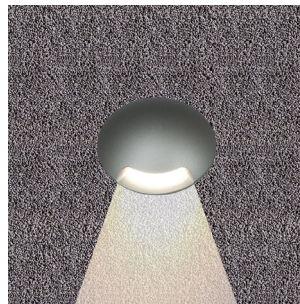

Mini Faros 50 1L 24V DC

Κατόπιν παραγγελίας το φωτιστικό διατίθεται και σε Inox
Upon request luminaire is available in Stainless Steel/Inox

1. Στεγανό φωτιστικό χωνευτό δαπέδου
   - κατάλληλο για χρήση σε εξωτερικούς χώρους
   - με βαθμό προστασίας IP67
   - από σώμα και στεφάνι αλουμινίου από επεξεργασία CNC
   - ανοδιωμένα για υψηλή αντιδιαβρωτική αντοχή
   - με υάλινο προφυλακτήρα tempered 10mm
   - με μία εξόδο φωτισμού
   - με ενσωματωμένο cob led
   - CRI>80 | 3SDCM
   - διαθέσιμο σε 3000 Kelvin
   - κατόπιν παραγγελίας διαθέσιμο και σε 2700-4000 Kelvin
   - λειτουργεί με εξωτερικό led driver/τροφοδοτικό
   - με τάση λειτουργίας 24v DC
   - κατάλληλο για παράλληλη σύνδεση
   - με στυπιοθλιπτή ορειχάλινο επινικελωμένο PG7 IP68
   - με ελαστικά στεγανοποίησης από σιλικόνη και βίδες inox
   - προσφέρεται προ-καλωδιωμένο με 1 μέτρο καλώδιο H05RN-F 2x0.75 mm²
   - προσφέρεται με βάση εδάφους αλουμινίου
2. Recessed inground waterproof led luminaire
   - suitable for exteriors use
   - with IP67 protection
   - Body and flange made from solid passivated aluminum CNC machined
   - anodized for high anti-corrosion resistance
   - with protective tempered glass 10 mm thick
   - with 1 lighting exit
   - with incorporated cob led source
   - CRI>80 | 3 SDCM
   - standard available in 3000 kelvin
   - upon request available in 2700-4000 kelvin
   - works with remote/external on/off led driver
   - with input voltage 24v DC
   - suitable for in parallel connection
   - with brass cable gland (nickel plated) PG7 IP68
   - with silicon seal gaskets
   - with pre-fitted rubber cable 1m long H05RN-F 2x0.75mm²
   - Accommodated with aluminum base for ground installation

CRI>80 | Led source power & Led Source Luminous Flux

Εξωτερική διάμετρος Φ65mm | External diameter Φ65mm

30604 3.5W | 24V DC | 3000 KELVIN | 1x15 LUMEN