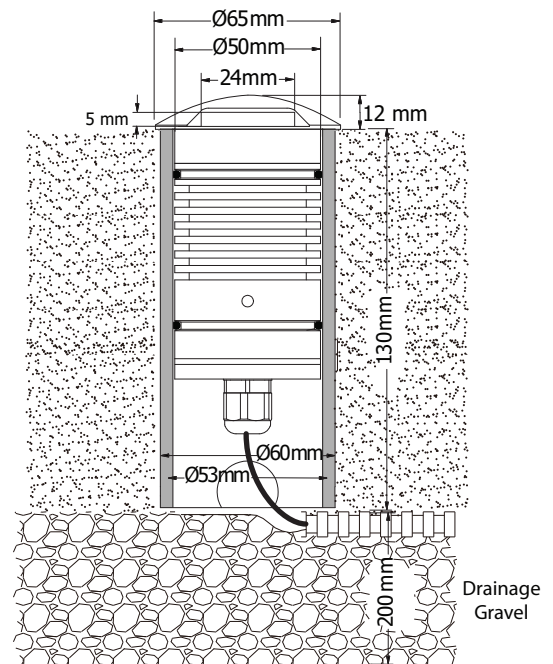

CRI>80 | Led source power & Led Source Luminous Flux

Εξωτερική διάμετρος Φ65mm | External diameter Φ65mm

30604  3.5W | 24V DC | 3000 KELVIN | 1x15 LUMEN  

30665  4.8W | 24V DC | 3000 KELVIN | 1x20 LUMEN  

Βάση εδάφους αλουμινίου στρογγυλή ύψους 130 mm  
 Aluminum base for placement in the ground with 130mm height

GLASS (6mm)

CE 

**ΠΡΟΣΟΧΗ:** σε όλα τα φωτιστικά σώματα χωνευτά δαπέδου κατά την εγκατάσταση θα πρέπει να δημιουργείτε τουλάχιστον 20cm βάθος οπής αποστράγγισης γεμάτη χαλίκι, για την αποφυγή πλημμυρών. Χρησιμοποιείτε μόνο H07RN-7 καλώδια. Άλλου είδους καλώδια μπορεί να μην εξασφαλίζουν βαθμό στεγανότητας IP67 ή IP68.