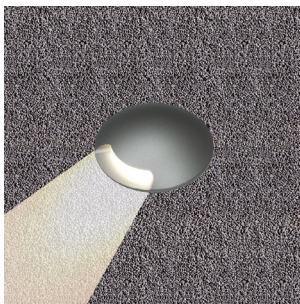

Mini Faros 50 1L 24V DC

Κατόπιν παραγγελίας το φωτιστικό διατίθεται και σε Inox
Upon request luminaire is available in Stainless Steel/Inox

1. Στεγανό φωτιστικό χωνευτό δαπέδου
   - κατάλληλο για χρήση σε εξωτερικούς χώρους
   - με βαθμό προστασίας IP67
   - από σώμα και στεφάνι αλουμινίου από επεξεργασία CNC
   - ανοδιωμένα για υψηλή αντιδιαβρωτική αντοχή
   - με υάλινο προφυλακτήρα tempered 10mm
   - με μία εξόδο φωτισμού
   - με ενσωματωμένο cob led
   - CRI>80 | 3SDCM
   - διαθέσιμο σε 3000 Kelvin
   - κατόπιν παραγγελίας διαθέσιμο και σε 2700-4000 Kelvin
   - λειτουργεί με εξωτερικό led driver/τροφοδοτικό
   - με τάση λειτουργίας 24v DC
   - κατάλληλο για παράλληλη σύνδεση
   - με στυπιοθλιπτή ορειχάλινο επινικελωμένο PG7 IP68
   - με ελαστικά στεγανοποίησης από σιλικόνη και βίδες inox
   - προσφέρεται προ-καλωδιωμένο με 1 μέτρο καλώδιο H05RN-F 2x0.75 mm²
   - προσφέρεται με βάση εδάφους αλουμινίου
2. Recessed inground waterproof led luminaire
   - suitable for exteriors use
   - with IP67 protection
   - Body and flange made from solid passivated aluminum CNC machined
   - anodized for high anti-corrosion resistance
   - with protective tempered glass 10 mm thick
   - with 1 lighting exit
   - with incorporated cob led source
   - CRI>80 | 3 SDCM
   - standard available in 3000 kelvin
   - upon request available in 2700-4000 kelvin
   - works with remote/external on/off led driver
   - with input voltage 24v DC
   - suitable for in parallel connection
   - with brass cable gland (nickel plated) PG7 IP68
   - with silicon seal gaskets
   - with pre-fitted rubber cable 1m long H05RN-F 2x0.75mm²
   - Accommodated with aluminum base for ground installation

CRI>80 | Led source power & Led Source Luminous Flux

Εξωτερική διάμετρος Φ65mm | External diameter Φ65mm

30604 3.5W | 24V DC | 3000 KELVIN | 1x15 LUMEN