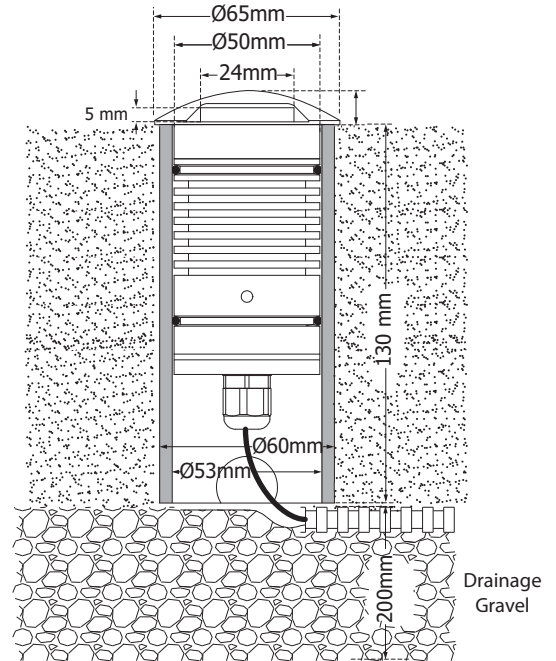

- > Recessed inground waterproof led luminaire
- > suitable for exteriors use
- > with IP67 protection
- > Body and flange made from solid passivated aluminum CNC machined
- > anodized for high anti-corrosion resistance
- > with protective tempered step glass 6 mm thick
- > with 2 lighting exits
- > with incorporated cob led source
- > CRI>80 | 3 SDCM
- > standard available in 3000 kelvin
- > upon request available in 2700-4000 kelvin
- > works with remote/external on/off led driver
- > with input voltage 24v DC
- > suitable for in parallel connection
- > with brass cable gland (nickel plated) PG7 IP68
- > with silicon seal gaskets
- > with pre-fitted rubber cable 1m long H05RN-F 2x0.75mm²
- > accommodated with aluminum base for ground installation

CRI>80 | Led source power & Led Source Luminous Flux

Εξωτερική διάμετρος Φ65mm | External diameter Φ65mm

30605		3.5W 24V DC 3000 KELVIN 2x15 LUMEN	
30666		4.8W 24V DC 3000 KELVIN 2x20 LUMEN	

Βάση εδάφους αλουμινίου στρογγυλή ύψους 130 mm
 Aluminum base for placement in the ground with 130mm height

GLASS (6mm)

CE IP67

ΠΡΟΣΟΧΗ: σε όλα τα φωτιστικά σώματα χωνευτά δαπέδου κατά την εγκατάσταση θα πρέπει να δημιουργείτε τουλάχιστον 20cm βάθος οπής αποστράγγισης γεμάτη χαλίκι, για την αποφυγή πλημμυρών. Χρησιμοποιείτε μόνο H07RN-7 καλώδια. Άλλου είδους καλώδια μπορεί να μην εξασφαλίζουν βαθμό στεγανότητας IP67 ή IP68.

WARNING: in all ground lighting luminaires installation, at least a 20cm depth drain hole filled by gravel must be made, to prevent flooding. Use H07RN-7 cables only. Other kind of cables may not be conformed to assure the IP67 or IP68 rating.