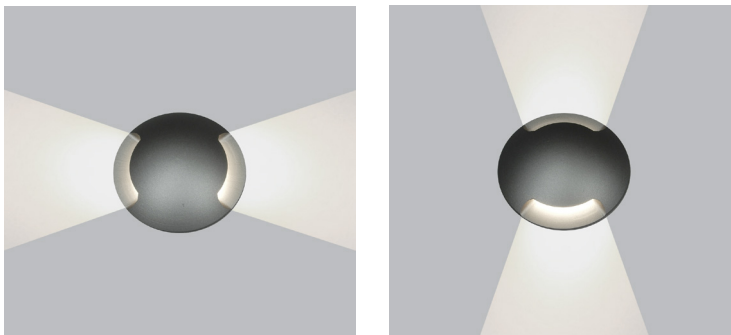

- > Recessed inground waterproof led luminaire
- > suitable for exteriors use
- > with IP67 protection
- > Body and flange made from solid passivated aluminum CNC machined
- > anodized for high anti-corrosion resistance
- > with protective tempered step glass 6 mm thick
- > with 2 lighting exits
- > with incorporated cob led source
- > CRI>80 | 3 SDCM
- > standard available in 3000 kelvin
- > upon request available in 2700-4000 kelvin
- > works with remote/external on/off led driver
- > with input voltage 24v DC
- > suitable for in parallel connection
- > with brass cable gland (nickel plated) PG7 IP68
- > with silicon seal gaskets
- > with pre-fitted rubber cable 1m long H05RN-F 2x0.75mm²
- > accommodated with aluminum base for ground installation

CRI>80 | Led source power & Led Source Luminous Flux

Εξωτερική διάμετρος Φ65mm | External diameter Φ65mm

30605		3.5W | 24V DC | 3000 KELVIN | 2x15 LUMEN	
30666		4.8W | 24V DC | 3000 KELVIN | 2x20 LUMEN	

Βάση εδάφους αλουμινίου στρογγυλή ύψους 130 mm
Aluminum base for placement in the ground with 130mm height

GLASS (6mm)

CE IP67