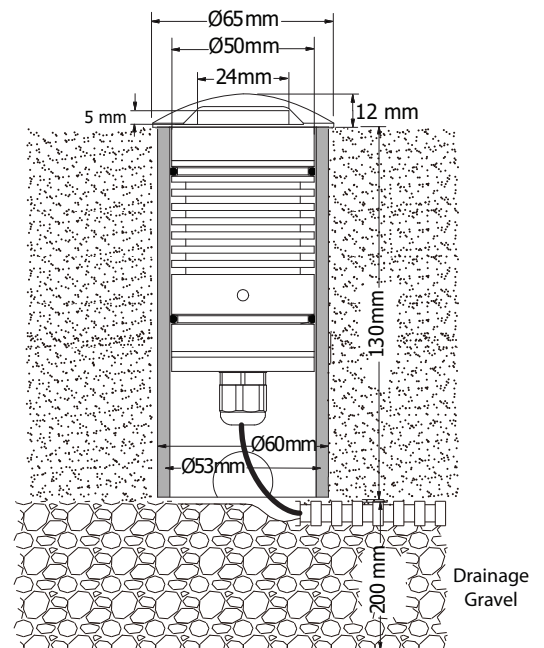

ΠΡΟΣΟΧΗ: σε όλα τα φωτιστικά σώματα χωνευτά δαπέδου κατά την εγκατάσταση θα πρέπει να δημιουργείτε τουλάχιστον 20cm βάθος οπής αποστράγγισης γεμάτη χαλίκι, για την αποφυγή πλημμυρών. Χρησιμοποιείτε μόνο H07RN-7 καλώδια. Άλλου είδους καλώδια μπορεί να μην εξασφαλίζουν βαθμό στεγανότητας IP67 ή IP68.

WARNING: in all ground lighting luminaires installation, at least a 20cm depth drain hole filled by gravel must be made, to prevent flooding. Use H07RN-7 cables only. Other kind of cables may not be conformed to assure the IP67 or IP68 rating.

Κατόπιν παραγγελίας το φωτιστικό διατίθεται και σε Inox

Upon request luminaire is available in Stainless Steel/Inox version

01 02 03 04 05 18 19 20 23

Κατόπιν παραγγελίας το μπροστινό στεφάνι μπορεί να βαφτεί με Πολυεστερική Ηλεκτροστατική Βαφή

Upon request the front flange can be offered Polyester Powder coated

*Η τεχνολογία των LED είναι σε διαρκή εξέλιξη οπότε πριν παραγγείλετε, παρακαλούμε επιβεβαιώστε ποιο LED είναι διαθέσιμο LED technology changes constantly forward, so before selecting / ordering the most suitable product for you, ask for a confirmation that this is the most updated product to our list.

— warm 2700 Kelvin — warm white 3000 Kelvin — neutral white 4000 Kelvin