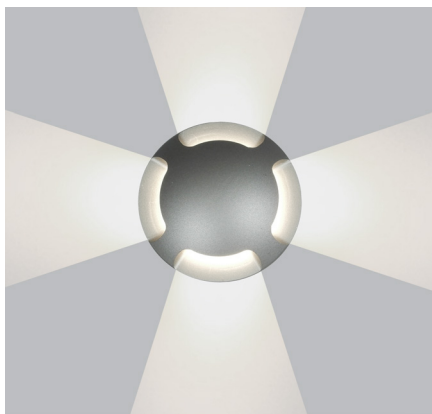

Κατόπιν παραγγελίας το φωτιστικό διατίθεται και σε Inox

Upon request luminaire is available in Stainless Steel/Inox version

ΠΡΟΣΟΧΗ: σε όλα τα φωτιστικά σώματα χωνευτά δαπέδου κατά την εγκατάσταση θα πρέπει να δημιουργείτε τουλάχιστον 20cm βάθος οπής αποστράγγισης γεμάτη χαλίκι, για την αποφυγή πλημμυρών. Χρησιμοποιείτε μόνο H07RN-7 καλώδια. Άλλου είδους καλώδια μπορεί να μην εξασφαλίζουν βαθμό στεγανότητας IP67 ή IP68.

WARNING: in all ground lighting luminaires installation, at least a 20cm depth drain hole filled by gravel must be made, to prevent flooding. Use H07RN-7 cables only. Other kind of cables may not be conformed to assure the IP67 or IP68 rating.

01 02 03 04 05 18 19 20 23

Κατόπιν παραγγελίας το μπροστινό στεφάνι μπορεί να βαφτεί με Πολυεστερική Ηλεκτροστατική Βαφή
Upon request the front flange can be offered Polyester Powder coated

*Η τεχνολογία των LED είναι σε διαρκή εξέλιξη οπότε πριν παραγγείλετε, παρακαλούμε επιβεβαιώστε ποιο LED είναι διαθέσιμο
LED technology changes constantly forward, so before selecting / ordering the most suitable product for you, ask for a confirmation that this is the most updated product to our list.

warm 2700 Kelvin warm white 3000 Kelvin neutral white 4000 Kelvin