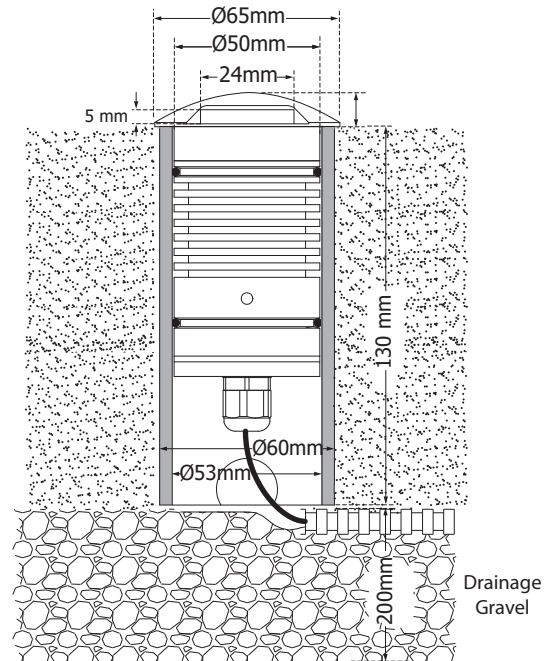

- > Recessed inground waterproof led luminaire
- > suitable for exteriors use
- > with IP67 protection
- > Body and flange made from solid passivated aluminum CNC machined
- > anodized for high anti-corrosion resistance
- > with protective tempered step glass 6 mm thick
- > with 4 lighting exits
- > with incorporated cob led source
- > CRI>80 | 3 SDCM
- > standard available in 3000 kelvin
- > upon request available in 2700-4000 kelvin
- > works with remote/external on/off led driver
- > with input voltage 24v DC
- > suitable for in parallel connection
- > with brass cable gland (nickel plated) PG7 IP68
- > with silicon seal gaskets
- > with pre-fitted rubber cable 1m long H05RN-F 2x0.75mm²
- > accommodated with aluminum base for ground installation

CRI>80 | Led source power & Led Source Luminous Flux

Εξωτερική διάμετρος Φ65mm | External diameter Φ65mm

30606 3.5W | 24V DC | 3000 KELVIN | 4x15 LUMEN

30667 4.8W | 24V DC | 3000 KELVIN | 4x20 LUMEN

Βάση εδάφους αλουμινίου στρογγυλή ύψους 130 mm
Aluminum base for placement in the ground with 130mm height

GLASS (6mm)

CE

Κατόπιν παραγγελίας το φωτιστικό διατίθεται και σε Inox

Upon request luminaire is available in Stainless Steel/Inox version

ΠΡΟΣΟΧΗ: σε όλα τα φωτιστικά σώματα χωνευτά δαπέδου κατά την εγκατάσταση θα πρέπει να δημιουργείτε τουλάχιστον 20cm βάθος οπής αποστράγγισης γεμάτη χαλίκι, για την αποφυγή πλημμυρών. Χρησιμοποιείτε μόνο H07RN-7 καλώδια. Άλλου είδους καλώδια μπορεί να μην εξασφαλίζουν βαθμό στεγανότητας IP67 ή IP68.