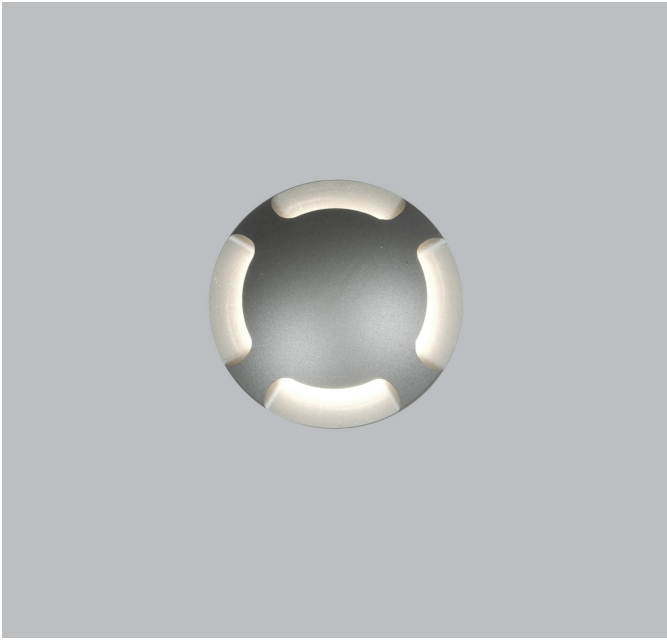

Mini Faros 50 4L 24V DC

- > Στεγανό φωτιστικό χωνευτό δαπέδου
- > κατάλληλο για χρήση σε εξωτερικούς χώρους
- > με βαθμό προστασίας IP67
- > από σώμα και στεφάνι αλουμινίου από επεξεργασία CNC
- > ανοδιωμένα για υψηλή αντιδιαβρωτική αντοχή
- > με υάλινο προφυλακτήρα tempered 6 mm
- > με 4 εξόδους φωτισμού
- > με ενσωματωμένο cob led
- > CRI>80 | 3SDCM
- > διαθέσιμο σε 3000 Kelvin
- > κατόπιν παραγγελίας διαθέσιμο και σε 2700-4000 Kelvin
- > λειτουργεί με εξωτερικό led driver/τροφοδοτικό
- > με τάση λειτουργίας 24v DC
- > κατάλληλο για παράλληλη σύνδεση
- > με στυπιοθλίπτη ορειχάλινο επινικελωμένο PG7 IP68
- > με ελαστικά στεγανοποίησης από σιλίκονη
- > και βίδες inox
- > προσφέρεται προ-καλωδιωμένο με 1 μέτρο καλώδιο H05RN-F 2x0.75 mm²
- > προσφέρεται με βάση εδάφους αλουμινίου

- > Recessed inground waterproof led luminaire
- > suitable for exteriors use
- > with IP67 protection
- > Body and flange made from solid passivated aluminum CNC machined
- > anodized for high anti-corrosion resistance
- > with protective tempered step glass 6 mm thick
- > with 4 lighting exits
- > with incorporated cob led source
- > CRI>80 | 3 SDCM
- > standard available in 3000 kelvin
- > upon request available in 2700-4000 kelvin
- > works with remote/external on/off led driver
- > with input voltage 24v DC
- > suitable for in parallel connection
- > with brass cable gland (nickel plated) PG7 IP68
- > with silicon seal gaskets
- > with pre-fitted rubber cable 1m long H05RN-F 2x0.75mm²
- > accommodated with aluminum base for ground installation

CRI>80 | Led source power & Led Source Luminous Flux

Εξωτερική διάμετρος Φ65mm | External diameter Φ65mm

30606 3.5W | 24V DC | 3000 KELVIN | 4x15 LUMEN

30667 4.8W | 24V DC | 3000 KELVIN | 4x20 LUMEN

Βάση εδάφους αλουμινίου στρογγυλή ύψους 130 mm
Aluminum base for placement in the ground with 130mm height