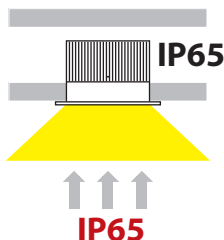

Lip SQ 83 WP

- Σποτ led στεγανό χωνευτό οροφής
- κατάλληλο για χρήση σε εξωτερικούς χώρους και εσωτερικούς χώρους
- με μικρό εξωτερικό πλαίσιο
- αλουμινίου
- βαμμένο ηλεκτροστατικά με πολυεστερική πούδρα σταθερό
- με ενσωματωμένο 1 COB LED ισχύος
- τοποθετημένο σε ψήκτρα υψηλής απόδοσης
- για την καλύτερη διαχείριση θερμότητας του led
- τοποθετημένο βαθιά μέσα στο σποτ
- για μείωση της θάμβωσης
- κατάλληλο για darklight φωτισμό
- με βαθμό προστασίας IP65
- με υάλινο προστακτήρα tempered διάφανο ή ματ/οπάλ κατόπιν παραγγελίας
- CRI>80 | 3 SDCM
- κατόπιν παραγγελίας με CRI>90 & CRI 95+
- κατόπιν παραγγελίας με 2 SDCM
- σε θερμοκρασία χρώματος 2700-3000-4000 Kelvin
- κατόπιν παραγγελίας και σε 3500-5000-6500 Kelvin
- με ανακλαστήρα υψηλής απόδοσης
- με δέσμη 17°-24°-36°-60°
- λειτουργεί με συνοδευτικό led driver on/off
- ή κατόπιν παραγγελίας dimmable phase cut / Dali / 1-10volt

83x83mm 76x76mm 95-120mm CE IP65

- Recessed led spotlight
- for outdoors and indoors use
- from die cast aluminum
- with small external trim
- polyester powder coated
- fixed
- with incorporated 1 Cob led source
- adjusted on a high performance heatsink
- for best thermal management of led source
- positioned deep inside the luminaire
- for reduce of glare
- suitable for darklight (anti-dazzle) effect
- with IP65 protection
- with tempered glass transparent as standard or mat/opal glass upon request
- CRI>80 | 3 SDCM as standard
- upon request available with CRI>90 & CRI 95+
- upon request available with 2 SDCM
- in 2700-3000-4000 Kelvin
- upon request in 3500-5000-6500 Kelvin
- with high performance reflector
- available with 17°-24°-36°-60° beam angle
- works with remote led driver on/off as standard
- or upon request dimmable phase cut/Dali/1-10volt