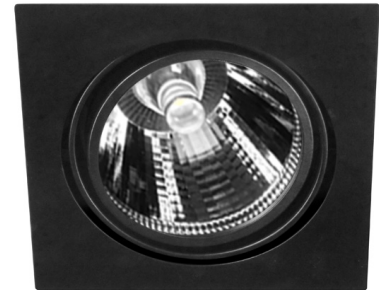

MULTILINE 1 DOUBLE MOVE NV

- Φωτιστικό χωνευτό οροφής
- εσωτερικού χώρου
- με στεφάνι αλουμινίου
- με ενσωματωμένο 1 σποτ αλουμινίου
- κινητό οριζοντίως $\pm 35^\circ$ και καθέτως $\pm 35^\circ$
- με ενσωματωμένο 1 COB LED ισχύος
- με ενσωματωμένη ψήκτρα υψηλής απόδοσης
- για την καλύτερη διαχείριση θερμότητας του led
- CRI>80 | 3 SDCM
- κατόπιν παραγγελίας με CRI>90 & CRI 95+
- σε θερμοκρασία χρώματος 3000-4000 Kelvin
- κατόπιν παραγγελίας και σε 2700-3500-5000-6500 Kelvin
- με ανακλαστήρα υψηλής απόδοσης
- με δέσμη $13^\circ-20^\circ-38^\circ-45^\circ$
- λειτουργεί με συνοδευτικό led driver On/off
- κατόπιν παραγγελίας με dimmable phase cut / Dali / 1-10volt

- Recessed spotlight
- for indoors use
- with aluminum frame
- and 1 die cast aluminum spotlight
- movable horizontally $\pm 35^\circ$ and vertically $\pm 35^\circ$
- with incorporated 1 COB Led
- with high performance heatsink
- for best thermal management
- CRI>80 | 3 SDCM | as standard
- upon request, available with CRI>90 & CRI 95+
- in 3000-4000 Kelvin
- upon request in 2700-3500-5000-6500 Kelvin
- with high performance reflector
- available with $13^\circ-20^\circ-38^\circ-45^\circ$ beam angle
- works with remote led driver
- on/off as standard
- upon request dimmable phase cut/Dali/1-10volt

CRI>80 | Power and Luminous flux

Final lumen output depends on the selection of the angle beam

40398	12.5W	220-240v	3000-4000 KELVIN	1350-1451 LUMEN	⚡ ⚠
40399	14.0W	220-240v	3000-4000 KELVIN	1550-1650 LUMEN	⚡ ⚠
40400	15.5W	220-240v	3000-4000 KELVIN	1687-1787 LUMEN	⚡ ⚠
40401	17.5W	220-240v	3000-4000 KELVIN	1855-1955 LUMEN	⚡ ⚠
40402	21.0W	220-240v	3000-4000 KELVIN	2186-2286 LUMEN	⚡ ⚠

181x181mm  158x165mm  60mm  

Movable

Κινητό οριζοντίως $\pm 35^\circ$
και καθέτως $\pm 35^\circ$ Movable horizontally $\pm 35^\circ$
and vertically $\pm 35^\circ$

Accessories upon request

Smooth
light filter 1Smooth
light filter 2Honey comb
louvre