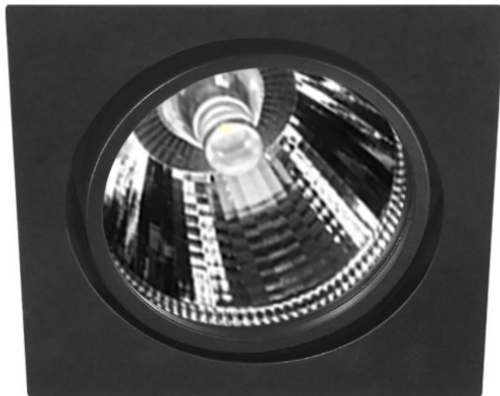

## MULTILINE 1 SINGLE MOVE NV

- Φωτιστικό χωνευτό οροφής
- εσωτερικού χώρου
- με στεφάνι αλουμινίου
- με ενσωματωμένο 1 σποτ αλουμινίου
- κινητό οριζοντίως  $\pm 35^\circ$  ή καθέτως  $\pm 35^\circ$
- με ενσωματωμένο 1 COB LED ισχύος
- με ενσωματωμένη ψήκτρα υψηλής απόδοσης
- για την καλύτερη διαχείριση θερμότητας του led
- CRI>80 | 3 SDCM
- κατόπιν παραγγελίας με CRI>90 & CRI 95+
- σε θερμοκρασία χρώματος 3000-4000 Kelvin
- κατόπιν παραγγελίας και σε 2700-3500-5000-6500 Kelvin
- με ανακλαστήρα υψηλής απόδοσης
- με δέσμη  $13^\circ-20^\circ-38^\circ-45^\circ$
- λειτουργεί με συνοδευτικό led driver On/off
- κατόπιν παραγγελίας με dimmable phase cut / Dali / 1-10volt

- Recessed spotlight
- for indoors use
- with aluminum frame
- and 1 die cast aluminum spotlight
- movable horizontally  $\pm 35^\circ$  or vertically  $\pm 35^\circ$
- with incorporated 1 COB Led
- with high performance heatsink
- for best thermal management
- CRI>80 | 3 SDCM | as standard
- upon request, available with CRI>90 & CRI 95+
- in 3000-4000 Kelvin
- upon request in 2700-3500-5000-6500 Kelvin
- with high performance reflector
- available with  $13^\circ-20^\circ-38^\circ-45^\circ$  beam angle
- works with remote led driver
- on/off as standard
- upon request dimmable phase cut/Dali/1-10volt

## Accessories upon request

Smooth light filter 1

Smooth light filter 2

Honey comb louvre

01 02 18

Βαμμένα με Ηλεκτροστατική Βαφή  
Painted with Electrostatic Powder

 \*Η τεχνολογία των LED είναι σε διαρκή εξέλιξη οπότε πριν παραγγείλετε, παρακαλούμε επιβεβαιώστε ποιο LED είναι διαθέσιμο LED technology changes constantly forward, so before selecting / ordering the most suitable product for you, ask for a confirmation that this is the most updated product to our list.