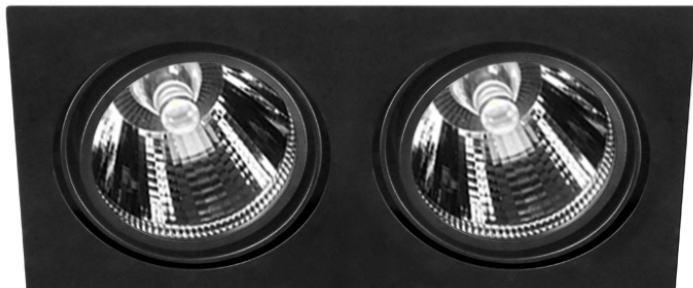

MULTILINE 2 DOUBLE MOVE NV

- Φωτιστικό χωνευτό οροφής
- εσωτερικού χώρου
- με στεφάνι αλουμινίου
- με ενσωματωμένα 2 σποτ αλουμινίου
- κινητά οριζοντίως $\pm 35^\circ$ και καθέτως $\pm 35^\circ$
- με ενσωματωμένα 2 COB LED ισχύος
- με ενσωματωμένη ψήκτρα υψηλής απόδοσης
- για την καλύτερη διαχείριση θερμότητας του led
- CRI>80 | 3 SDCM
- κατόπιν παραγγελίας με CRI>90 & CRI 95+
- σε θερμοκρασία χρώματος 3000-4000 Kelvin
- κατόπιν παραγγελίας και σε 2700-3500-5000-6500 Kelvin
- με ανακλαστήρα υψηλής απόδοσης
- με δέσμη 13° - 20° - 38° - 45°
- λειτουργεί με συνοδευτικό led driver On/off
- κατόπιν παραγγελίας με dimmable phase cut / Dali / 1-10volt

- Recessed spotlight
- for indoors use
- with aluminum frame
- and 2 die cast aluminum spotlights
- movable horizontally $\pm 35^\circ$ and vertically $\pm 35^\circ$
- with incorporated 2 COB Led
- with high performance heatsink
- for best thermal management
- CRI>80 | 3 SDCM | as standard
- upon request, available with CRI>90 & CRI 95+
- in 3000-4000 Kelvin
- upon request in 2700-3500-5000-6500 Kelvin
- with high performance reflector
- available with 13° - 20° - 38° - 45° beam angle
- works with remote led driver
- on/off as standard
- upon request dimmable phase cut/Dali/1-10volt

Smooth light filter 2

Honey comb louvre

01 02 18

Βαμμένα με Ηλεκτροστατική Βαφή
Painted with Electrostatic Powder

*Η τεχνολογία των LED είναι σε διαρκή εξέλιξη οπότε πριν παραγγείλετε, παρακαλούμε επιβεβαιώστε ποιο LED είναι διαθέσιμο
LED technology changes constantly forward, so before selecting / ordering the most suitable product for you,
ask for a confirmation that this is the most updated product to our list.