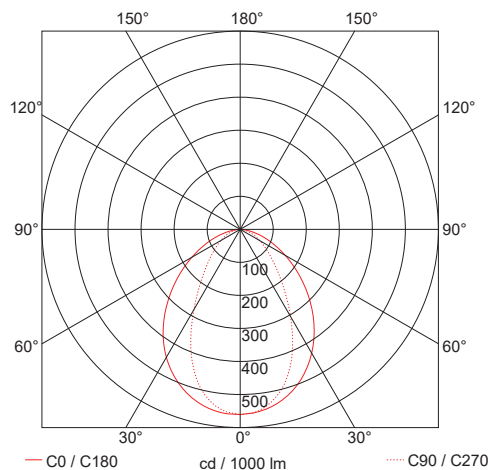

SLIM LINE MV 1

- Γραμμικό στεγανό led φωτιστικό
- με πλαινά στηρίγματα στήριξης για δυνατότητα κίνησης
- κατάλληλο για χρήση σε εξωτερικούς χώρους
- από προφίλ αλουμίνιο βαρέως τύπου
- με τάπες από χυτοπρεσσαριστό αλουμίνιο
- ηλεκτροστατικά βαμμένα με πολυεστερική πούδρα
- με προστατευτικό υάλινο tempered προφυλακτήρα ματ πάχους 6mm
- με ελαστικά στεγανοποίησης και βίδες inox
- με 1 ή 2 σπυροθήκες IP68
- με ενσωματωμένα mid power led smd
- τοποθετημένη σε γραμμική ψήκτρα υψηλής απόδοσης
- για την καλύτερη διαχείριση της θερμοκρασίας των led
- CRI>80
- σε 2700-3000-4000 Kelvin
- κατόπιν παραγγελίας διαθέσιμο σε 6500 Kelvin
- τάση τροφοδοσίας 24v DC
- λειτουργεί με εξωτερικό constant voltage led driver
- με αρσενικό και θηλυκό fis fast connection IP68

- Linear waterproof led luminaire
- suitable for outdoors use
- with brackets at the two sides for capability of movement
- body made from extruded aluminum polyester powder coated
- with die cast aluminum end caps polyester powder coated
- with tempered opal/mat glass with 6mm thickness
- with gaskets and stainless-steel screws
- with one or two cable glands IP68
- with incorporated mid power led smd
- adjusted on a high performance linear heatsink
- for best thermal management of led source
- CRI>80
- available in 2700-3000-4000 Kelvin
- upon request available in 6500 Kelvin
- input voltage 24volt DC as standard
- works with external/remote constant voltage led driver
- with pre-fitted neoprene cable in neoprene
- with male and female fis fast connection with IP68 protection

CRI>80 | Led source power & Luminous Flux

Version 1