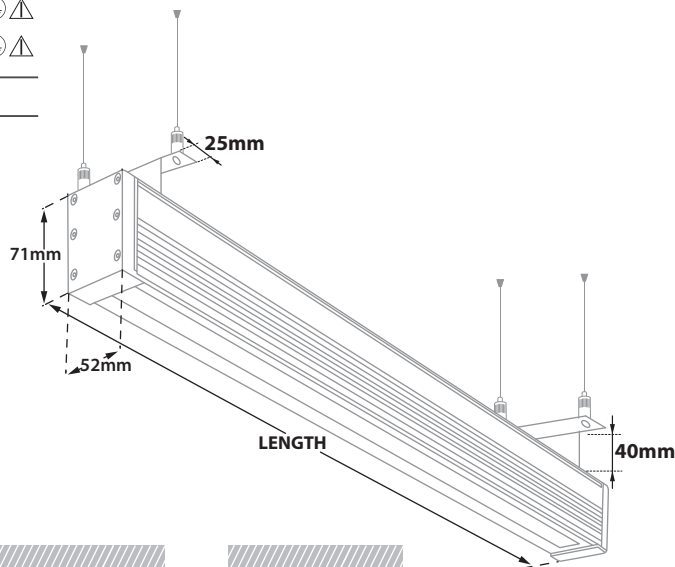

Standard color 18

Available colors upon request 01 02

LED technology changes constantly forward, so before selecting / ordering the most suitable product for you, ask for a confirmation that this is the most updated product to our list.

— warm 2700 Kelvin — warm white 3000 Kelvin — neutral white 4000 Kelvin