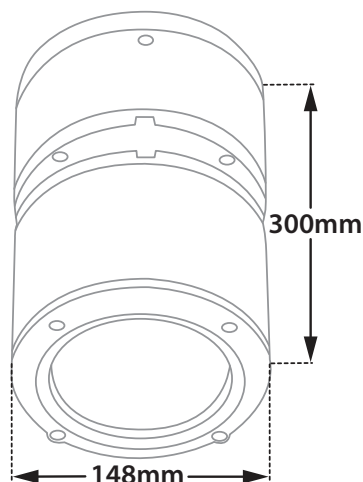

CRI>80 | Power and Luminous flux

Final lumen output depends on the selection of the angle beam

27108  30.0W | 220-240v | 3000-4000 KELVIN | 2995-3075 LUMEN

27109  32.0W | 220-240v | 3000-4000 KELVIN | 3175-3265 LUMEN

27110  34.0W | 220-240v | 3000-4000 KELVIN | 3353-3440 LUMEN

∅ 148mm

↕ 300mm

GLASS (6mm)

CE IP65

01 02 05 18 30

Βαμμένα με Πολυεστερική Ηλεκτροστατική Βαφή
Painted with Polyester Electrostatic Powder

*Η τεχνολογία των LED είναι σε διαρκή εξέλιξη οπότε πριν παραγγείλετε, παρακαλούμε επιβεβαιώστε ποιο LED είναι διαθέσιμο
LED technology changes constantly forward, so before selecting / ordering the most suitable product for you,
ask for a confirmation that this is the most updated product to our list.