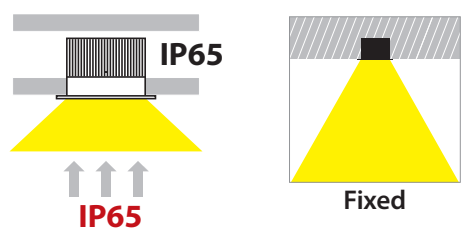

# ASTRA 110

**WATERPROOF VERSION**

- > Στεγανό χωνευτό φωτιστικό οροφής
- > με βαθμό προστασίας IP65
- > κατάλληλο για χρήση σε εξωτερικούς χώρους και εσωτερικούς χώρους
- > αλουμινίου
- > βαμμένο ηλεκτροστατικά με πολυεστερική πούδρα σταθερό
- > με ενσωματωμένο 1 COB LED ισχύος
- > τοποθετημένο σε ψήκτρα υψηλής απόδοσης για την καλύτερη διαχείριση θερμότητας του led
- > με υάλινο προφυλακτήρα tempered διάφανο ή ματ/οπάλ κατόπιν παραγγελίας
- > CRI>80 | 3 SDCM
- > κατόπιν παραγγελίας με CRI>90 & CRI 95+
- > κατόπιν παραγγελίας με 2 SDCM
- > σε θερμοκρασία χρώματος 2700-3000-4000 Kelvin
- > κατόπιν παραγγελίας και σε 3500-5000-6500 Kelvin με ανακλαστήρα υψηλής απόδοσης
- > με δέσμη 40°-60°
- > κατόπιν παραγγελίας με δέσμη 15°-25°
- > λειτουργεί με συνοδευτικό led driver on/off
- > ή κατόπιν παραγγελίας dimmable phase cut / Dali / 1-10volt
- > με IP68 στιπιοθλίπτη
- > με ελαστικά στεγανοποίησης και βίδες ινόξ
- > με στεγανό fis fast connection για σύνδεση στον led driver

∅ 110mm    95mm    80mm   

- > Recessed waterproof led luminaire
- > with IP65 protection
- > for outdoors and indoors use
- > from die cast aluminum
- > polyester powder coated
- > fixed
- > with incorporated 1 Cob led source
- > adjusted on a high performance heatsink
- > for best thermal management of led source
- > with tempered glass transparent as standard
- > or mat/opal glass upon request
- > CRI>80 | 3 SDCM as standard
- > upon request available with CRI>90 & CRI 95+
- > upon request available with 2 SDCM
- > in 2700-3000-4000 Kelvin
- > upon request in 3500-5000-6500 Kelvin
- > with high performance reflector
- > available with 40°-60° beam angle
- > upon request with 15°-25° beam angle
- > works with remote led driver on/off as standard
- > or upon request dimmable phase cut/Dali/1-10volt
- > with IP68 cable gland
- > with sealed gaskets and inox screws
- > with male and female waterproof fis fast connection to led driver