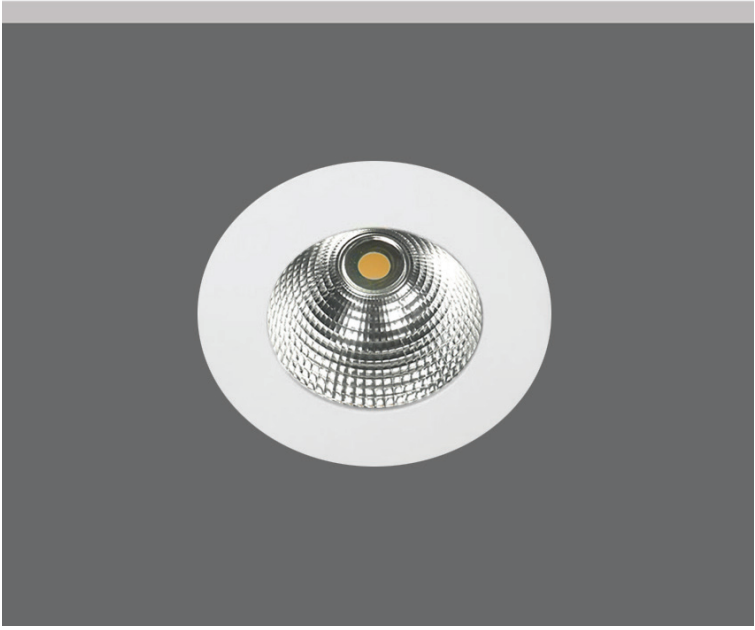

# ASTRA 110

**WATERPROOF VERSION**

- > Στεγανό χωνευτό φωτιστικό οροφής
- > με βαθμό προστασίας IP65
- > κατάλληλο για χρήση σε εξωτερικούς χώρους και εσωτερικούς χώρους
- > αλουμινίου
- > βαμμένο ηλεκτροστατικά με πολυεστερική πούδρα σταθερό
- > με ενσωματωμένο 1 COB LED ισχύος
- > τοποθετημένο σε ψήκτρα υψηλής απόδοσης για την καλύτερη διαχείριση θερμότητας του led
- > με υάλινο προφυλακτήρα tempered διάφανο ή ματ/οπάλ κατόπιν παραγγελίας
- > CRI>80 | 3 SDCM
- > κατόπιν παραγγελίας με CRI>90 & CRI 95+
- > κατόπιν παραγγελίας με 2 SDCM
- > σε θερμοκρασία χρώματος 2700-3000-4000 Kelvin
- > κατόπιν παραγγελίας και σε 3500-5000-6500 Kelvin με ανακλαστήρα υψηλής απόδοσης
- > με δέσμη 40°-60°
- > κατόπιν παραγγελίας με δέσμη 15°-25°
- > λειτουργεί με συνοδευτικό led driver on/off
- > ή κατόπιν παραγγελίας dimmable phase cut / Dali / 1-10volt
- > με IP68 στιπιοθλίπτη
- > με ελαστικά στεγανοποίησης και βίδες ινόξ
- > με στεγανό fis fast connection για σύνδεση στον led driver

∅ 110mm    95mm    80mm   

- > Recessed waterproof led luminaire
- > with IP65 protection
- > for outdoors and indoors use
- > from die cast aluminum
- > polyester powder coated
- > fixed
- > with incorporated 1 Cob led source
- > adjusted on a high performance heatsink
- > for best thermal management of led source
- > with tempered glass transparent as standard
- > or mat/opal glass upon request
- > CRI>80 | 3 SDCM as standard
- > upon request available with CRI>90 & CRI 95+
- > upon request available with 2 SDCM
- > in 2700-3000-4000 Kelvin
- > upon request in 3500-5000-6500 Kelvin
- > with high performance reflector
- > available with 40°-60° beam angle
- > upon request with 15°-25° beam angle
- > works with remote led driver on/off as standard
- > or upon request dimmable phase cut/Dali/1-10volt
- > with IP68 cable gland
- > with sealed gaskets and inox screws
- > with male and female waterproof fis fast connection to led driver