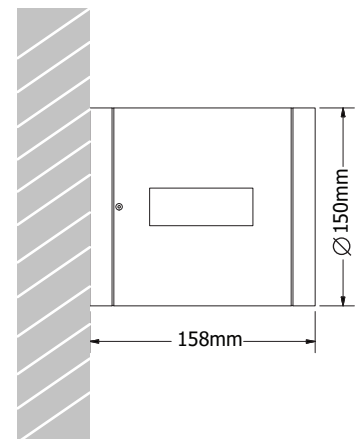

CRI>80 | Power and Luminous flux

37288 8.4W | 2x4.2w | 220-240V | 3000-4000 KELVIN | 2x(75) – 2x(80) LUMEN

Ø150mm | 158mm | CE | IP65 | I | I

01 02 05 18 30

Βαμμένα με Πολυεστερική Ηλεκτροστατική Βαφή
Painted with Polyester Electrostatic Powder