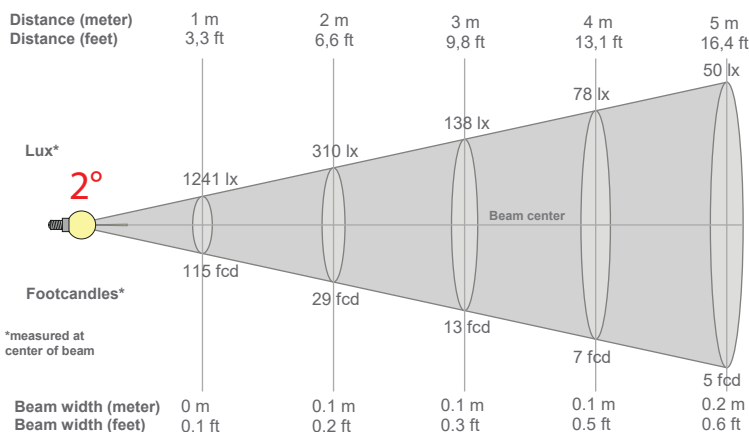

COMPASS 2 NV LENS

- Επίτοιχο φωτιστικό led
 - στεγανό
 - με 2 εξόδους φωτισμού
 - κατάλληλο για χρήση σε εξωτερικό και εσωτερικό χώρο
 - από χυτό προφίλ αλουμινίου βαρέως τύπου
 - ηλεκτροστατικά βαμμένο με πολυεστερική πούδρα
 - με 2 ειδικούς φακούς στενής δέσμης
 - με ενσωματωμένο Power Led τεχνολογίας SMD
 - σε θερμοκρασία χρώματος 3000-4000 Kelvin
 - κατόπιν παραγγελίας και σε 2700-5000-6500 Kelvin
 - CRI>80 | 3 SDCM
 - λειτουργεί με ενσωματωμένο led driver ON/OFF
 - κατόπιν παραγγελίας διατίθεται με dimmable led driver phase cut/Dali/1-10V
 - με ελαστικά στεγανοποίησης σιλικόνης και βίδες inox
- Wall fixed led waterproof fitting
 - for outdoors and indoors use
 - with 2 lighting exits
 - from heavy die cast aluminum profile
 - painted with electrostatic polyester powder
 - with 2 special lenses of extra narrow beam angle
 - with incorporated Power Led SMD technology
 - CRI>80 | 3 SDCM as standard
 - in 3000-4000 Kelvin
 - works with built in on/off led driver
 - upon request available with led driver dimmable
 - Phase cut/Dali/1-10v
 - with silicon gaskets and inox screws

CRI>80 | Power and Luminous flux

37288 8.4W | 2x4.2w | 220-240V | 3000-4000 KELVIN | 2x(75) – 2x(80) LUMEN

Ø150mm | 158mm | CE | IP65 | I | I

01 02 05 18 30

Βαμμένα με Πολυεστερική Ηλεκτροστατική Βαφή
Painted with Polyester Electrostatic Powder