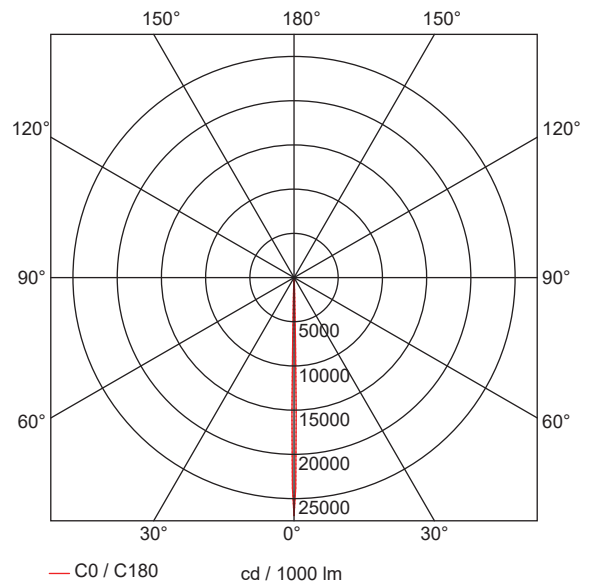

COMPASS 2 NV LENS

- Επίτοιχο φωτιστικό led
 - στεγανό
 - με 2 εξόδους φωτισμού
 - κατάλληλο για χρήση σε εξωτερικό και εσωτερικό χώρο
 - από χυτό προφίλ αλουμινίου βαρέως τύπου
 - ηλεκτροστατικά βαμμένο με πολυεστερική πούδρα
 - με 2 ειδικούς φακούς στενής δέσμης
 - με ενσωματωμένο Power Led τεχνολογίας SMD
 - σε θερμοκρασία χρώματος 3000-4000 Kelvin
 - κατόπιν παραγγελίας και σε 2700-5000-6500 Kelvin
 - CRI>80 | 3 SDCM
 - λειτουργεί με ενσωματωμένο led driver ON/OFF
 - κατόπιν παραγγελίας διατίθεται με dimmable led driver phase cut/Dali/1-10V
 - με ελαστικά στεγανοποίησης σιλικόνης και βίδες inox
- Wall fixed led waterproof fitting
 - for outdoors and indoors use
 - with 2 lighting exits
 - from heavy die cast aluminum profile
 - painted with electrostatic polyester powder
 - with 2 special lenses of extra narrow beam angle
 - with incorporated Power Led SMD technology
 - CRI>80 | 3 SDCM as standard
 - in 3000-4000 Kelvin
 - works with built in on/off led driver
 - upon request available with led driver dimmable
 - Phase cut/Dali/1-10v
 - with silicon gaskets and inox screws

CRI>80 | Power and Luminous flux

37288 8.4W | 2x4.2w | 220-240V | 3000-4000 KELVIN | 2x(75) – 2x(80) LUMEN

Ø150mm | 158mm | CE | IP65 | I | I

01 02 05 18 30

Βαμμένα με Πολυεστερική Ηλεκτροστατική Βαφή
Painted with Polyester Electrostatic Powder

■ warm 2700 kelvin ■ warm white 3000 Kelvin ■ neutral white 4000