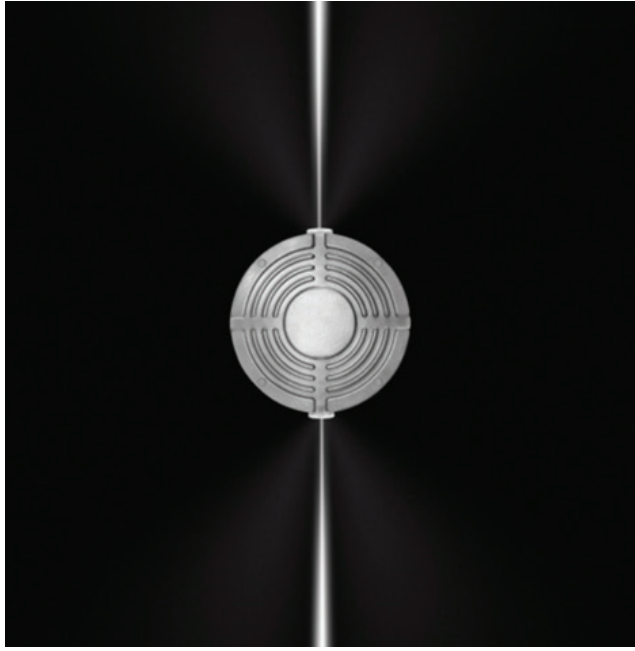

COMPASS 2 NV LENS

- Επίτοιχο φωτιστικό led
 - στεγανό
 - με 2 εξόδους φωτισμού
 - κατάλληλο για χρήση σε εξωτερικό και εσωτερικό χώρο
 - από χυτό προφίλ αλουμινίου βαρέως τύπου
 - ηλεκτροστατικά βαμμένο με πολυεστερική πούδρα
 - με 2 ειδικούς φακούς στενής δέσμης
 - με ενσωματωμένο Power Led τεχνολογίας SMD
 - σε θερμοκρασία χρώματος 3000-4000 Kelvin
 - κατόπιν παραγγελίας και σε 2700-5000-6500 Kelvin
 - CRI>80 | 3 SDCM
 - λειτουργεί με ενσωματωμένο led driver ON/OFF
 - κατόπιν παραγγελίας διατίθεται με dimmable led driver phase cut/Dali/1-10V
 - με ελαστικά στεγανοποίησης σιλικόνης και βίδες inox
- Wall fixed led waterproof fitting
 - for outdoors and indoors use
 - with 2 lighting exits
 - from heavy die cast aluminum profile
 - painted with electrostatic polyester powder
 - with 2 special lenses of extra narrow beam angle
 - with incorporated Power Led SMD technology
 - CRI>80 | 3 SDCM as standard
 - in 3000-4000 Kelvin
 - works with built in on/off led driver
 - upon request available with led driver dimmable
 - Phase cut/Dali/1-10v
 - with silicon gaskets and inox screws

CRI>80 | Power and Luminous flux

37288 8.4W | 2x4.2w | 220-240V | 3000-4000 KELVIN | 2x(75) – 2x(80) LUMEN

Ø150mm | 158mm | CE | IP65 | I | I

01 02 05 18 30

Βαμμένα με Πολυεστερική Ηλεκτροστατική Βαφή
Painted with Polyester Electrostatic Powder