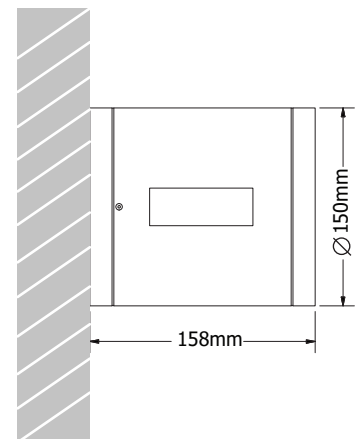

COMPASS 2A NV LENS

- Επίτοιχο φωτιστικό led
 - στεγανό
 - με 2 εξόδους φωτισμού
 - κατάλληλο για χρήση σε εξωτερικό και εσωτερικό χώρο
 - από χυτό προφίλ αλουμινίου βαρέως τύπου
 - ηλεκτροστατικά βαμμένο με πολυεστερική πούδρα
 - με 2 ειδικούς φακούς στενής δέσμης
 - με ενσωματωμένο Power Led τεχνολογίας SMD
 - σε θερμοκρασία χρώματος 3000-4000 Kelvin
 - κατόπιν παραγγελίας και σε 2700-5000-6500 Kelvin
 - CRI>80 | 3 SDCM
 - λειτουργεί με ενσωματωμένο led driver ON/OFF
 - κατόπιν παραγγελίας διατίθεται με dimmable led driver phase cut/Dali/1-10V
 - με ελαστικά στεγανοποίησης σιλικόνης και βίδες inox
- Wall fixed led waterproof fitting
 - for outdoors and indoors use
 - with 2 lighting exits
 - from heavy die cast aluminum profile
 - painted with electrostatic polyester powder
 - with 2 special lenses of extra narrow beam angle
 - with incorporated Power Led SMD technology
 - CRI>80 | 3 SDCM as standard
 - in 3000-4000 Kelvin
 - works with built in on/off led driver
 - upon request available with led driver dimmable
 - Phase cut/Dali/1-10v
 - with silicon gaskets and inox screws

CRI>80 | Power and Luminous flux

37289 8.4W | 2x4.2w | 220-240V | 3000-4000 KELVIN | 2x(75) – 2x(80) LUMEN

∅150mm | 158mm | CE | IP65 | I | ⚡ | ⚠

01 02 05 18 30

Βαμμένα με Πολυεστερική Ηλεκτροστατική Βαφή
Painted with Polyester Electrostatic Powder