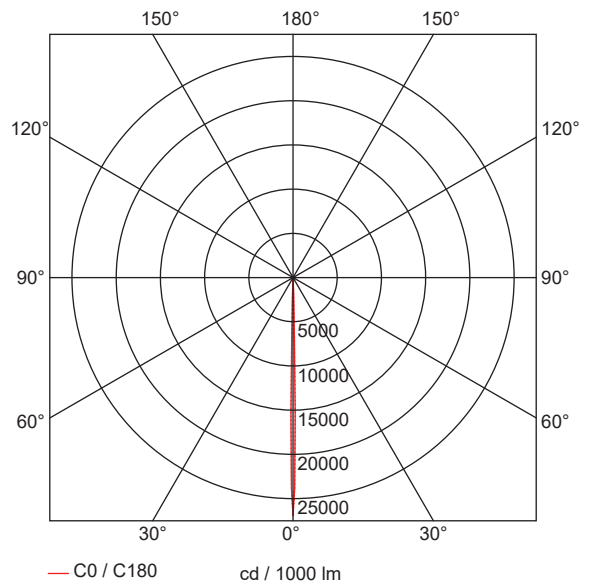

COMPASS 2A NV LENS

- Επίτοιχο φωτιστικό led
 - στεγανό
 - με 2 εξόδους φωτισμού
 - κατάλληλο για χρήση σε εξωτερικό και εσωτερικό χώρο
 - από χυτό προφίλ αλουμινίου βαρέως τύπου
 - ηλεκτροστατικά βαμμένο με πολυεστερική πούδρα
 - με 2 ειδικούς φακούς στενής δέσμης
 - με ενσωματωμένο Power Led τεχνολογίας SMD
 - σε θερμοκρασία χρώματος 3000-4000 Kelvin
 - κατόπιν παραγγελίας και σε 2700-5000-6500 Kelvin
 - CRI>80 | 3 SDCM
 - λειτουργεί με ενσωματωμένο led driver ON/OFF
 - κατόπιν παραγγελίας διατίθεται με dimmable led driver phase cut/Dali/1-10V
 - με ελαστικά στεγανοποίησης σιλικόνης και βίδες inox
- Wall fixed led waterproof fitting
 - for outdoors and indoors use
 - with 2 lighting exits
 - from heavy die cast aluminum profile
 - painted with electrostatic polyester powder
 - with 2 special lenses of extra narrow beam angle
 - with incorporated Power Led SMD technology
 - CRI>80 | 3 SDCM as standard
 - in 3000-4000 Kelvin
 - works with built in on/off led driver
 - upon request available with led driver dimmable
 - Phase cut/Dali/1-10v
 - with silicon gaskets and inox screws

CRI>80 | Power and Luminous flux

37289 8.4W | 2x4.2w | 220-240V | 3000-4000 KELVIN | 2x(75) – 2x(80) LUMEN

∅150mm | 158mm | CE | IP65 | I | ⚡ | ⚠

01 02 05 18 30

Βαμμένα με Πολυεστερική Ηλεκτροστατική Βαφή
Painted with Polyester Electrostatic Powder

■ warm 2700 kelvin ■ warm white 3000 Kelvin ■ neutral white 4000