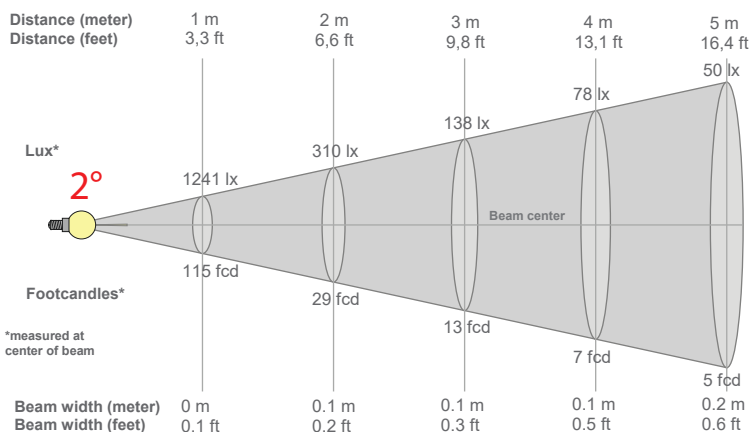

COMPASS 2A NV LENS

- Επίτοιχο φωτιστικό led
 - στεγανό
 - με 2 εξόδους φωτισμού
 - κατάλληλο για χρήση σε εξωτερικό και εσωτερικό χώρο
 - από χυτό προφίλ αλουμινίου βαρέως τύπου
 - ηλεκτροστατικά βαμμένο με πολυεστερική πούδρα
 - με 2 ειδικούς φακούς στενής δέσμης
 - με ενσωματωμένο Power Led τεχνολογίας SMD
 - σε θερμοκρασία χρώματος 3000-4000 Kelvin
 - κατόπιν παραγγελίας και σε 2700-5000-6500 Kelvin
 - CRI>80 | 3 SDCM
 - λειτουργεί με ενσωματωμένο led driver ON/OFF
 - κατόπιν παραγγελίας διατίθεται με dimmable led driver phase cut/Dali/1-10V
 - με ελαστικά στεγανοποίησης σιλικόνης και βίδες inox
- Wall fixed led waterproof fitting
 - for outdoors and indoors use
 - with 2 lighting exits
 - from heavy die cast aluminum profile
 - painted with electrostatic polyester powder
 - with 2 special lenses of extra narrow beam angle
 - with incorporated Power Led SMD technology
 - CRI>80 | 3 SDCM as standard
 - in 3000-4000 Kelvin
 - works with built in on/off led driver
 - upon request available with led driver dimmable
 - Phase cut/Dali/1-10v
 - with silicon gaskets and inox screws

CRI>80 | Power and Luminous flux

37289 8.4W | 2x4.2w | 220-240V | 3000-4000 KELVIN | 2x(75) – 2x(80) LUMEN

∅150mm | 158mm | CE | IP65 | I | ⚡ | ⚠

01 02 05 18 30

Βαμμένα με Πολυεστερική Ηλεκτροστατική Βαφή
Painted with Polyester Electrostatic Powder