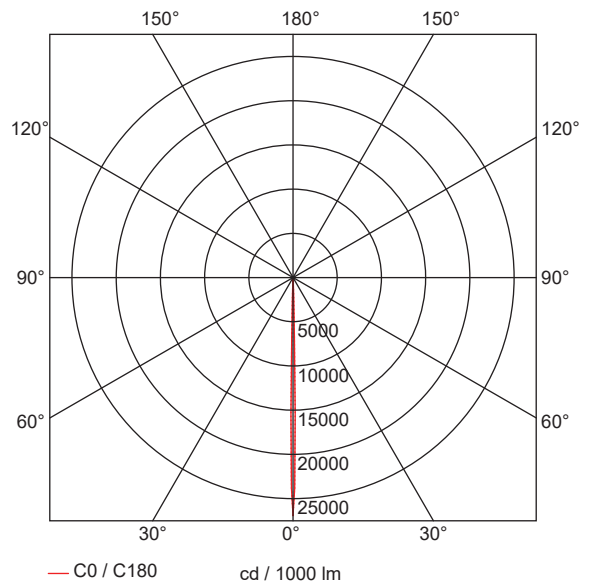

COMPASS 3 NV LENS

- Επίτοιχο φωτιστικό led
 - στεγανό
 - με 3 εξόδους φωτισμού
 - κατάλληλο για χρήση σε εξωτερικό και εσωτερικό χώρο
 - από χυτό προφίλ αλουμινίου βαρέως τύπου
 - ηλεκτροστατικά βαμμένο με πολυεστερική πούδρα
 - με 3 ειδικούς φακούς στενής δέσμης
 - με ενσωματωμένο Power Led τεχνολογίας SMD
 - σε θερμοκρασία χρώματος 3000-4000 Kelvin
 - κατόπιν παραγγελίας και σε 2700-5000-6500 Kelvin
 - CRI>80 | 3 SDCM
 - λειτουργεί με ενσωματωμένο led driver ON/OFF
 - κατόπιν παραγγελίας διατίθεται με dimmable led driver phase cut/Dali/1-10V
 - με ελαστικά στεγανοποίησης σιλικόνης και βίδες inox
- Wall fixed led waterproof fitting
 - for outdoors and indoors use
 - with 3 lighting exits
 - from heavy die cast aluminum profile
 - painted with electrostatic polyester powder
 - with 3 special lenses of extra narrow beam angle
 - with incorporated Power Led SMD technology
 - CRI>80 | 3 SDCM as standard
 - in 3000-4000 Kelvin
 - works with built in on/off led driver
 - upon request available with led driver dimmable
 - Phase cut/Dali/1-10v
 - with silicon gaskets and inox screws

CRI>80 | Power and Luminous flux

37290 12.6W | 3x4.2w | 220-240V | 3000-4000 KELVIN | 3x(75) – 3x(80) LUMEN

Ø150mm | 158mm | CE | IP65 | I | I | I

01 02 05 18 30

Βαμμένα με Πολυεστερική Ηλεκτροστατική Βαφή
Painted with Polyester Electrostatic Powder