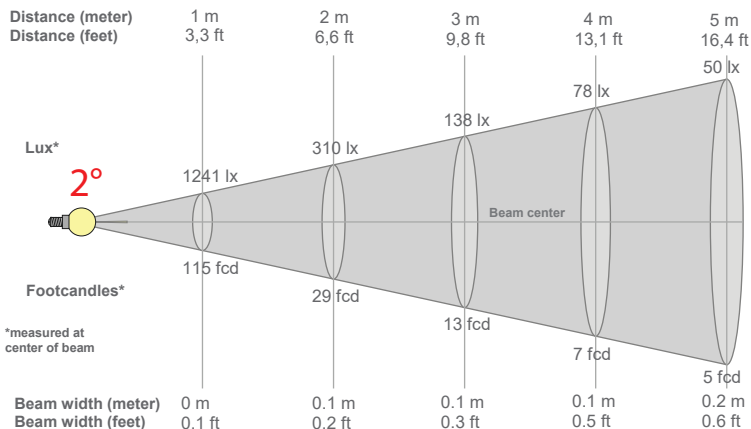

CRI>80 | Power and Luminous flux

37290 12.6W | 3x4.2w | 220-240V | 3000-4000 KELVIN | 3x(75) – 3x(80) LUMEN

Ø150mm | 158mm | CE | IP65 | I | I | I

01 02 05 18 30

Βαμμένα με Πολυεστερική Ηλεκτροστατική Βαφή
Painted with Polyester Electrostatic Powder