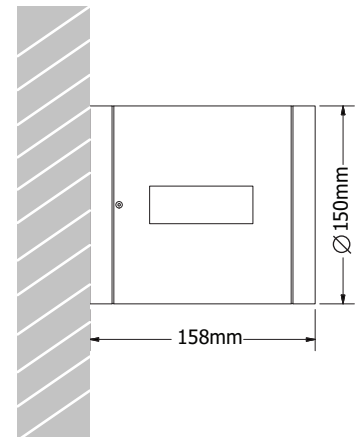

CRI>80 | Power and Luminous flux

37290 12.6W | 3x4.2w | 220-240V | 3000-4000 KELVIN | 3x(75) – 3x(80) LUMEN

Ø150mm | 158mm | CE | IP65 | I | I | I

01 02 05 18 30

Βαμμένα με Πολυεστερική Ηλεκτροστατική Βαφή
Painted with Polyester Electrostatic Powder