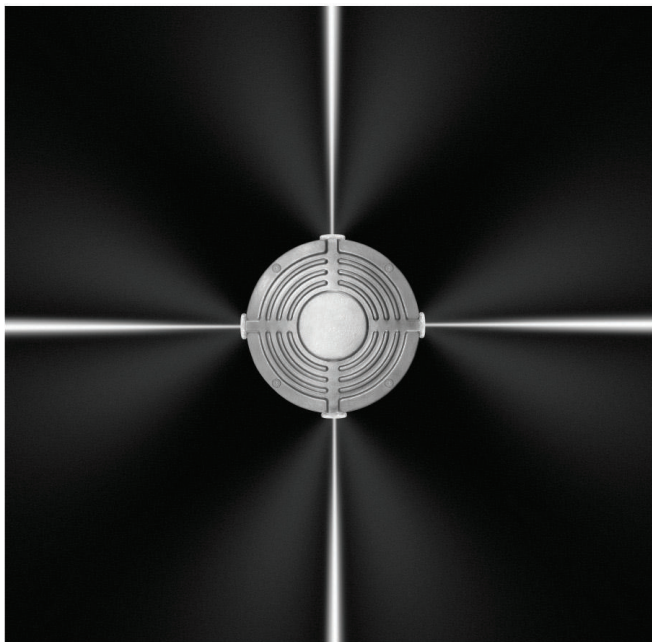

COMPASS 4 NV LENS

- Επίτοιχο φωτιστικό led
 - στεγανό
 - με 4 εξόδους φωτισμού
 - κατάλληλο για χρήση σε εξωτερικό και εσωτερικό χώρο
 - από χυτό προφίλ αλουμινίου βαρέως τύπου
 - ηλεκτροστατικά βαμμένο με πολυεστερική πούδρα
 - με 4 ειδικούς φακούς στενής δέσμης
 - με ενσωματωμένο Power Led τεχνολογίας SMD
 - σε θερμοκρασία χρώματος 3000-4000 Kelvin
 - κατόπιν παραγγελίας και σε 2700-5000-6500 Kelvin
 - CRI>80 | 3 SDCM
 - λειτουργεί με ενσωματωμένο led driver ON/OFF
 - κατόπιν παραγγελίας διατίθεται με dimmable led driver phase cut/Dali/1-10V
 - με ελαστικά στεγανοποίησης σιλικόνης και βίδες inox
- Wall fixed led waterproof fitting
 - for outdoors and indoors use
 - with 4 lighting exits
 - from heavy die cast aluminum profile
 - painted with electrostatic polyester powder
 - with 4 special lenses of extra narrow beam angle
 - with incorporated Power Led SMD technology
 - CRI>80 | 3 SDCM as standard
 - in 3000-4000 Kelvin
 - works with built in on/off led driver
 - upon request available with led driver dimmable
 - Phase cut/Dali/1-10v
 - with silicon gaskets and inox screws

CRI>80 | Power and Luminous flux

37291 16.8W | 4x4.2w | 220-240V | 3000-4000 KELVIN | 4x(75) – 4x(80) LUMEN

Ø150mm | 158mm | CE | IP65 | I | I | I