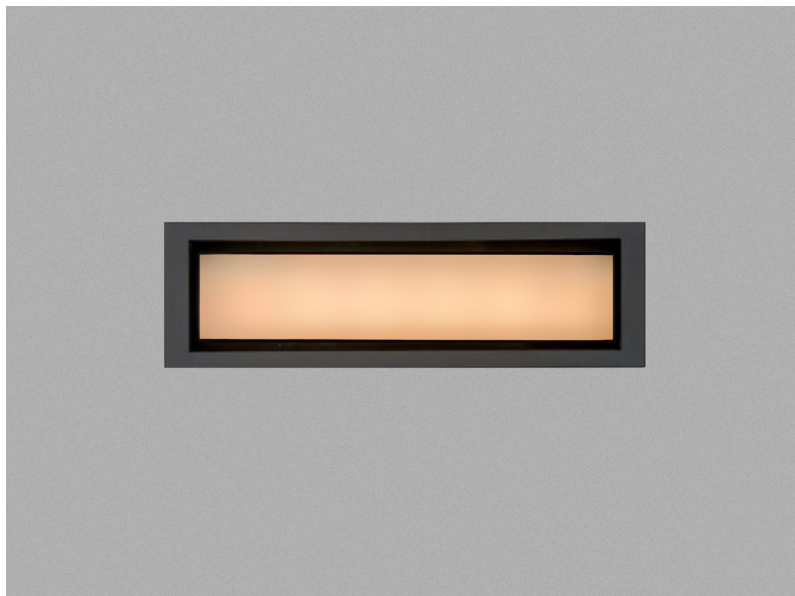

LUCE 65 SYM MED

- Φωτιστικό χωνευτό επίτοιχο Led
- στεγανό κατάλληλο για χρήση σε εξωτερικούς χώρους
- από χυτοπρεσαριστό αλουμινίου στεφάνι και σώμα
- για αντοχή σε σκληρές περιβαλλοντικές συνθήκες
- ηλεκτροστατικά βαμμένο με πολυεστερική πούδρα
- με προστατευτικό υάλινο tempered προφυλακτήρα
- με ενσωματωμένα power led smd
- CRI>80
- διαθέσιμο σε 3000 Kelvin
- κατόπιν παραγγελίας σε διαθέσιμο σε 2700-4000 Kelvin
- με ενσωματωμένο led driver on/off
- διαθέσιμο κατόπιν παραγγελίας
- dimmable phase cut/1-10v/Dali
- με ελαστικά στεγανοποίησης σιλικόνης και βίδες inox
- συνοδεύεται με βάση για τοποθέτηση στον τοίχο
- κατάλληλο για τοποθέτηση σε κήπους, βεράντες, σκαλοπάτια και διαδρόμους

- Wall recessed led luminaire
- waterproof, suitable for exteriors use
- body and flange made from die cast aluminum
- for resistance under harsh environmental conditions
- polyester powder coated
- with protective tempered glass
- with incorporated power led smd
- CRI>80
- in 3000 Kelvin
- upon request in 2700-4000 Kelvin
- with built in led driver on/off standard
- upon request dimmable phase cut/1-10v/Dali
- with silicone gaskets and inox screws
- with wall base for wall installation
- suitable for lighting of gardens, walkways, corridors and stairs

Βαμμένα με Πολυεστερική Ηλεκτροστατική Βαφή Painted with Polyester Electrostatic Powder

*Η τεχνολογία των LED είναι σε διαρκή εξέλιξη οπότε πριν παραγγείλετε, παρακαλούμε επιβεβαιώστε ποιο LED είναι διαθέσιμο LED technology changes constantly forward, so before selecting / ordering the most suitable product for you, ask for a confirmation that this is the most updated product to our list.