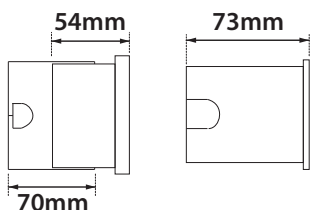

CRI>80 | Power & Luminous Flux

37294 5.0W | 220-240v | 3000 KELVIN | 235 LUMEN

37295 10.0W | 220-240v | 3000 KELVIN | 470 LUMEN

65x220mm 58x216mm CE IP65

05 Standard

01 02 18 30 Κατόπιν Παραγγελίας Upon Request