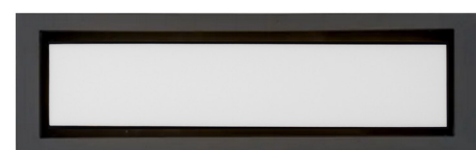

05 Standard

01 02 18 30 Κατόπιν Παραγγελίας Upon Request

Βαμμένα με Πολυεστερική Ηλεκτροστατική Βαφή Painted with Polyester Electrostatic Powder

*Η τεχνολογία των LED είναι σε διαρκή εξέλιξη οπότε πριν παραγγείλετε, παρακαλούμε επιβεβαιώστε ποιο LED είναι διαθέσιμο LED technology changes constantly forward, so before selecting / ordering the most suitable product for you, ask for a confirmation that this is the most updated product to our list.

— warm 2700 Kelvin — warm white 3000 Kelvin — neutral white 4000 Kelvin