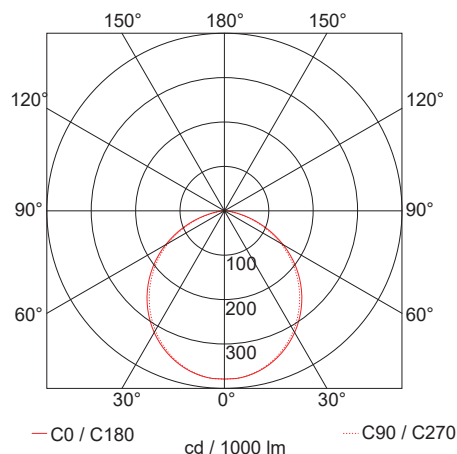

CRI>80 | Power & Luminous Flux

37294 5.0W | 220-240v | 3000 KELVIN | 235 LUMEN

37295 10.0W | 220-240v | 3000 KELVIN | 470 LUMEN

65x220mm 58x216mm CE IP65

05 Standard

01 02 18 30 Κατόπιν Παραγγελίας Upon Request